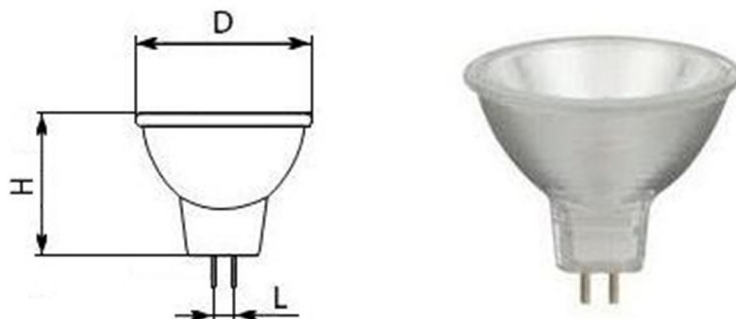

ЛАМПА НАКАЛИВАНИЯ КВАРЦЕВАЯ, ГАЛОГЕННАЯ, С РЕФЛЕКТОРОМ И ЗАЩИТНЫМ СТЕКЛОМ (ГОЛУБОЙ ЦВЕТ). (Цоколь GU-5,3)

Лампа используется для локального и общего освещения помещений.

НАПРЯЖЕНИЕ - 12 В

МОЩНОСТЬ - 50 Вт

СРЕДНЯЯ НАРАБОТКА - 3000 часов

ГАБАРИТЫ: L – 5,3mm, D – 50mm, H – 38mm.