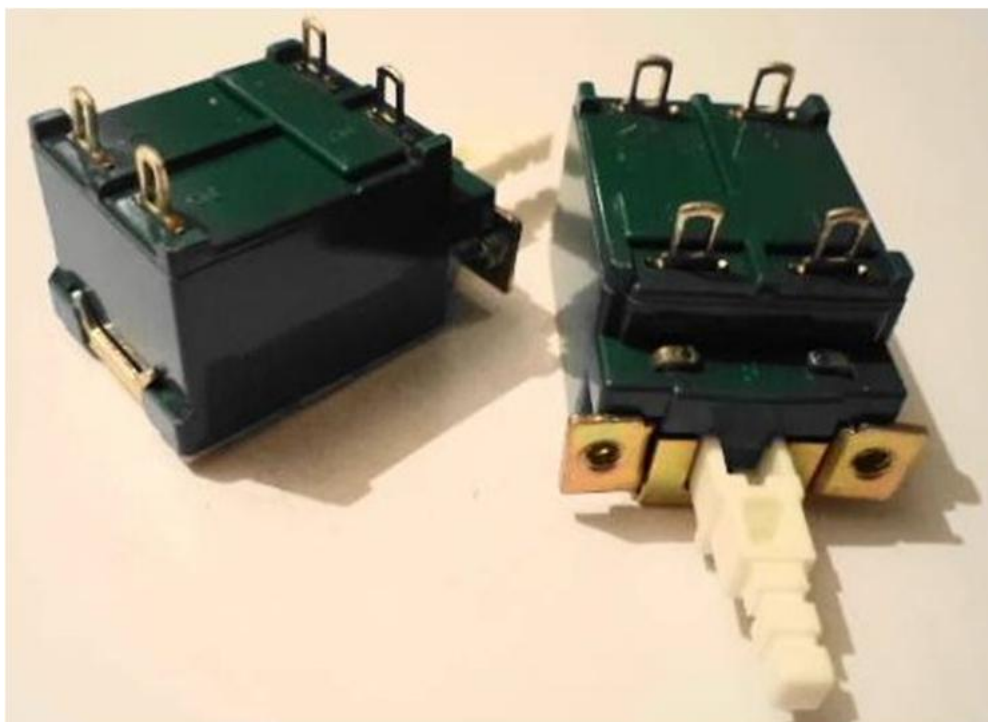

СЕТЕВАЯ КНОПКА U95D2-TV5 (NOBLE)

Сетевой выключатель имеет две группы контактов с максимальным током нагрузки 4 ампера для каждой группы.