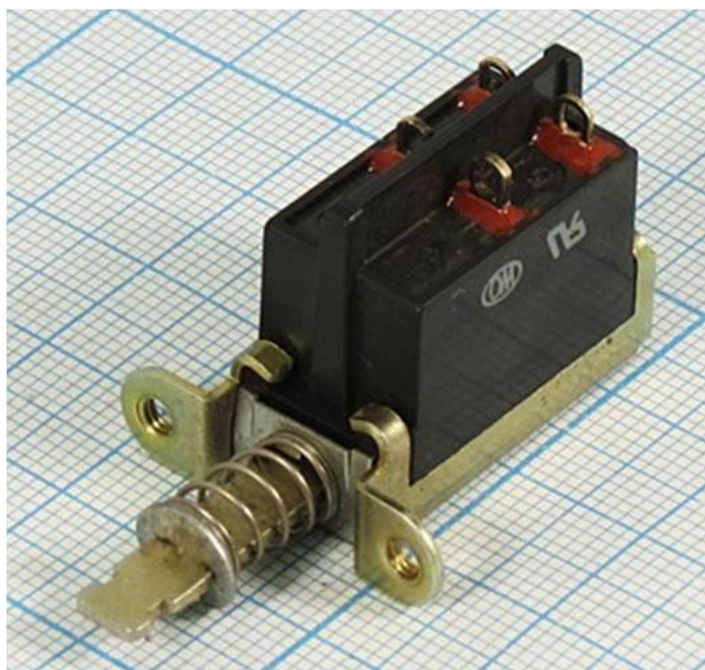

## СЕТЕВАЯ КНОПКА **ESB-70302T** (S-23 TV-5)

Сетевой выключатель имеет две группы контактов с максимальным током нагрузки 5 ампер для каждой группы.