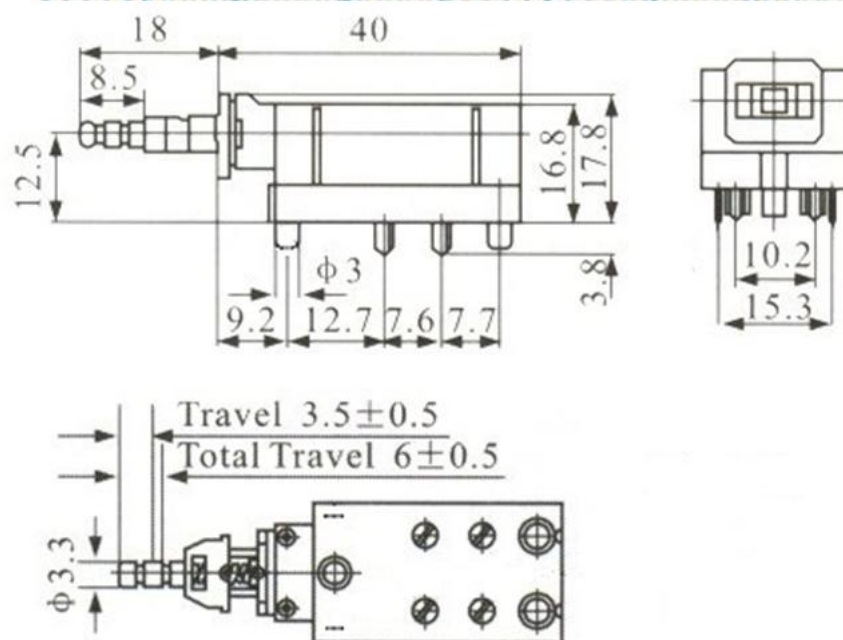

## СЕТЕВАЯ КНОПКА KDC-A14-1

Сетевой выключатель имеет две группы контактов с максимальным током нагрузки 10 ампер для каждой группы.