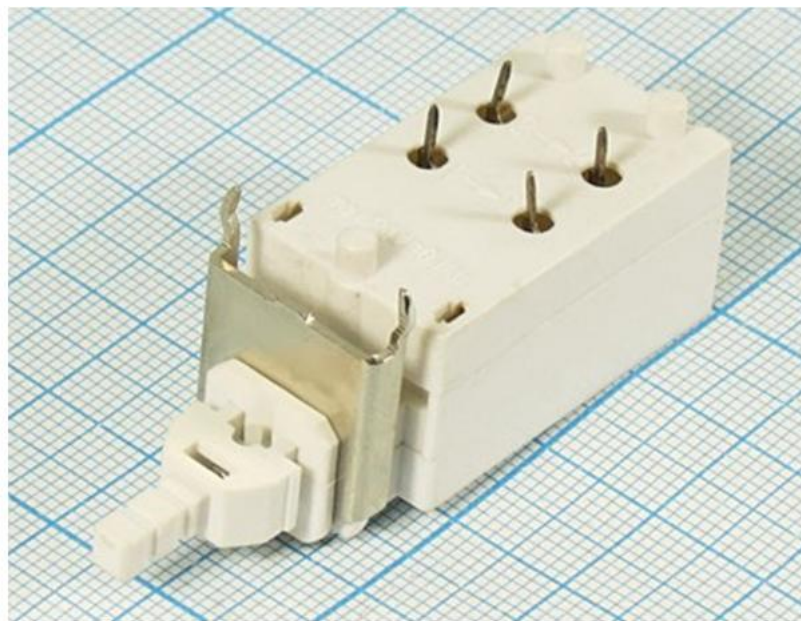

## СЕТЕВАЯ КНОПКА KDC-A14-1

Сетевой выключатель имеет две группы контактов с максимальным током нагрузки 10 ампер для каждой группы.