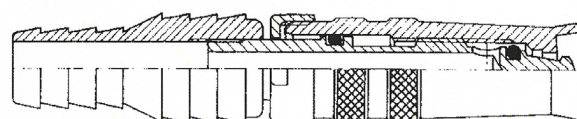

NiTO - the solution for professionals

NiTO Slangeforskruningar
NiTO Hose unions
NiTO Schlauchverschraubungen
Raccords pour tuyaux NiTO

www.nito.com

DK	GB	D	F
<p>NiTO Slangeforskrutninger</p> <ul style="list-style-type: none"> Er kvalitetsprodukter i drejet messing Har fast pakning Sikker for tryk og tæt 5 års garanti <p>Anvendes, hvor man bruger slanger som skal forbindes i forskellige længder efter behov, på vandhaner og andre tilslutninger i industri og håndværk.</p> <p>Sortiment</p> <ul style="list-style-type: none"> 1/2", 3/4", 1", 1 1/4", 1 1/2" og 2" som standard Specialudførelse efter opgave Leveres i rå eller forniklet udførelse <p>Emballering</p> <ul style="list-style-type: none"> Industriforpakning Æske og på SB-kort 	<p>NiTO Hose unions</p> <ul style="list-style-type: none"> Are top quality products in turned brass Fixed washer Pressure safe Leak proof fitting 5 years guarantee <p>Can be used, where you need to connect hoses in several lengths – as required – to taps and other connections in industry and trade.</p> <p>Assortment</p> <ul style="list-style-type: none"> 1/2", 3/4", 1", 1 1/4", 1 1/2" and 2" sizes as standard Special constructions to order Brass or nickel-plated version <p>Packaging</p> <ul style="list-style-type: none"> Industrial packaging Box or POS-cards 	<p>NiTO Schlauchverschraubungen</p> <ul style="list-style-type: none"> Qualitätsprodukte aus gedrehtem Messing Mit fester Dichtung Druckbeständig und dicht 5 Jahr Garantie <p>Anwendungsbereich: Wo immer Schläuche flexibel miteinander verbunden werden, an Wasserhähnen und anderen Anschlüssen in Industrie und Handwerk.</p> <p>Sortiment</p> <ul style="list-style-type: none"> 1/2", 3/4", 1", 1 1/4", 1 1/2" und 2" ist Standard Sonderanfertigungen nach Absprache Ausführungen in rohem oder vernickeltem Messing <p>Verpackung</p> <ul style="list-style-type: none"> Industrieverpackung Kartons von 10 Stück oder auf SB-Karten 	<p>Raccords pour tuyaux NiTO</p> <ul style="list-style-type: none"> Des produits de haute qualité en laiton usiné Avec joints fixes Etanches et résistant à la pression Garantie 5 an <p>Utilisation: Raccordement de différentes longueurs de tuyaux aux robinets et à d'autres arrivées selon les besoins pour les entreprises industrielles et artisanales.</p> <p>Assortiment</p> <ul style="list-style-type: none"> 1/2", 3/4", 1", 1 1/4", 1 1/2" et 2" standard Réalisation particulière sur demande Livraison en version brute ou nicklée <p>Emballage</p> <ul style="list-style-type: none"> Conditionnement industriel Boîte et carte libre service