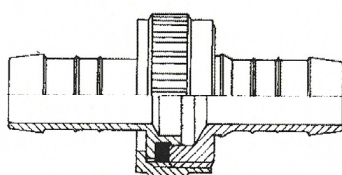

NiTO - the solution for professionals

NiTO Slangeforskruningar
NiTO Hose unions
NiTO Schlauchverschraubungen
Raccords pour tuyaux NiTO

www.nito.com

DK	GB	D	F
<p>NiTO Slangeforskrutninger</p> <ul style="list-style-type: none"> Er kvalitetsprodukter i drejet messing Har fast pakning Sikker for tryk og tæt 5 års garanti <p>Anvendes, hvor man bruger slanger som skal forbindes i forskellige længder efter behov, på vandhaner og andre tilslutninger i industri og håndværk.</p> <p>Sortiment</p> <ul style="list-style-type: none"> 1/2", 3/4", 1", 1 1/4", 1 1/2" og 2" som standard Specialudførelse efter opgave Leveres i rå eller forniklet udførelse <p>Emballering</p> <ul style="list-style-type: none"> Industriforpakning Æske og på SB-kort 	<p>NiTO Hose unions</p> <ul style="list-style-type: none"> Are top quality products in turned brass Fixed washer Pressure safe Leak proof fitting 5 years guarantee <p>Can be used, where you need to connect hoses in several lengths – as required – to taps and other connections in industry and trade.</p> <p>Assortment</p> <ul style="list-style-type: none"> 1/2", 3/4", 1", 1 1/4", 1 1/2" and 2" sizes as standard Special constructions to order Brass or nickel-plated version <p>Packaging</p> <ul style="list-style-type: none"> Industrial packaging Box or POS-cards 	<p>NiTO Schlauchverschraubungen</p> <ul style="list-style-type: none"> Qualitätsprodukte aus gedrehtem Messing Mit fester Dichtung Druckbeständig und dicht 5 Jahr Garantie <p>Anwendungsbereich: Wo immer Schläuche flexibel miteinander verbunden werden, an Wasserhähnen und anderen Anschlüssen in Industrie und Handwerk.</p> <p>Sortiment</p> <ul style="list-style-type: none"> 1/2", 3/4", 1", 1 1/4", 1 1/2" und 2" ist Standard Sonderanfertigungen nach Absprache Ausführungen in rohem oder vernickeltem Messing <p>Verpackung</p> <ul style="list-style-type: none"> Industrieverpackung Kartons von 10 Stück oder auf SB-Karten 	<p>Raccords pour tuyaux NiTO</p> <ul style="list-style-type: none"> Des produits de haute qualité en laiton usiné Avec joints fixes Etanches et résistant à la pression Garantie 5 an <p>Utilisation: Raccordement de différentes longueurs de tuyaux aux robinets et à d'autres arrivées selon les besoins pour les entreprises industrielles et artisanales.</p> <p>Assortiment</p> <ul style="list-style-type: none"> 1/2", 3/4", 1", 1 1/4", 1 1/2" et 2" standard Réalisation particulière sur demande Livraison en version brute ou nicklée <p>Emballage</p> <ul style="list-style-type: none"> Conditionnement industriel Boîte et carte libre service