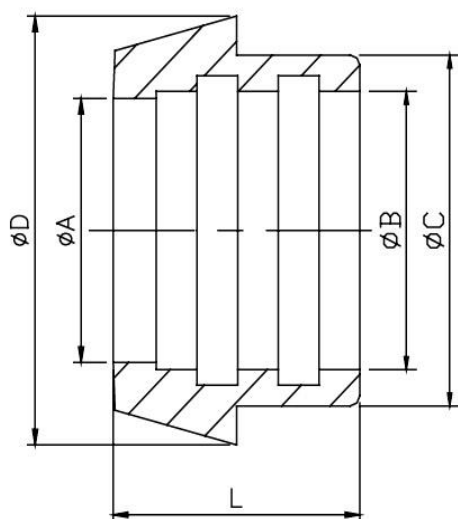

ENGLISH

Datesheet

DIN-14R EXPANDING LINER 11851

RS Code	SIZE	A	B	C	D	L
918-6295	DN15	16	18.2	24	28	17
918-6305	DN20	20	22.2	30	36	18
918-6308	DN25	26	28.2	35	44	22
918-6302	DN32	32	34.2	41	50	25
918-6311	DN40	38	40.2	48	56	26
918-6314	DN50	50	52.2	61	68	28

unit:mm

FEATURES

- Material : SS 304
- Applications : Food, Drinking Water