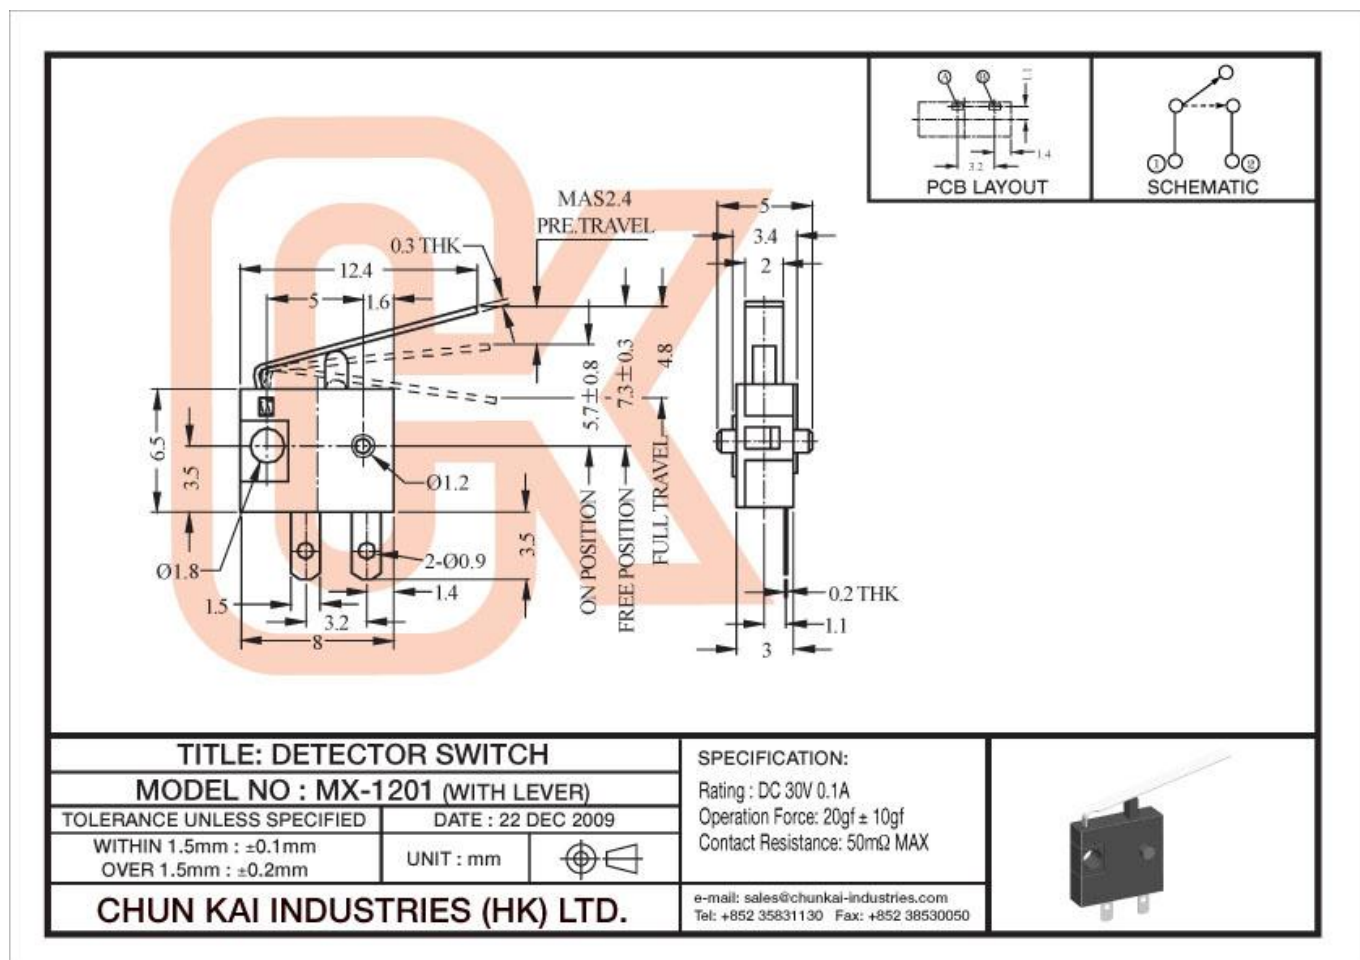

Переключатель концевой MX1201 30В 0,1А 8x3x7мм OFF-(ON) на замыкание, без фиксации

Артикул Q-10042

Внимание! Описание товара носит информационный характер и может отличаться от описания, представленного в технической документации производителя. Убедительно просим Вас при покупке проверять наличие желаемых функций и характеристик.