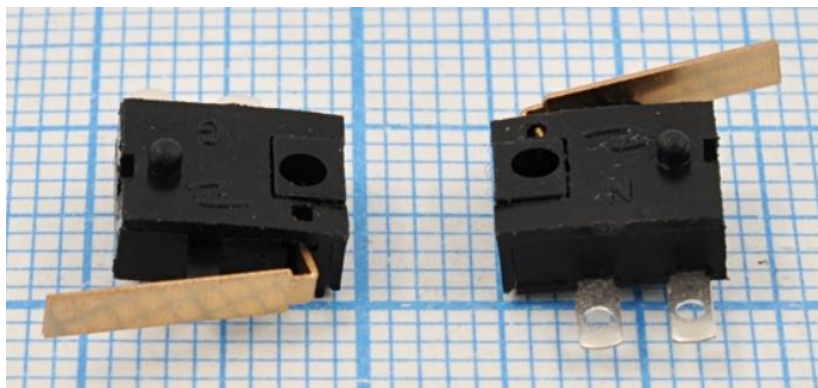

Переключатель концевой MX1201 30В 0,1А 8x3x7мм OFF-(ON) на замыкание, без фиксации

Артикул Q-10042

Внимание! Описание товара носит информационный характер и может отличаться от описания, представленного в технической документации производителя. Убедительно просим Вас при покупке проверять наличие желаемых функций и характеристик.