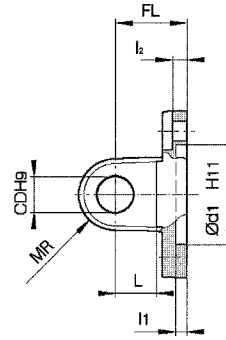

Dimensions – mounting accessories L, F, C and D

[mm]

Mounting type L

Mounting type F

Mounting type C

Mounting type D

Ø Bore	E1	R	W	MF	ZF	ØFB	CD	EB	L	XD	UB	CB	EW	MR	TR	AO	AT	XA	SA	AH	ØAB	TF	UF	E2
32	48	32	16	10	130	7	10	65	12	142	45	28	26	9.5	32	10	4	144	142	32	7	64	79	50
40	55	36	20	10	145	9	12	75	15	160	52	28	28	12	36	11	4	163	161	36	9	72	90	55
50	68	45	25	12	155	9	12	80	15	170	60	32	32	12	45	12	5	175	170	45	9	90	110	70
63	80	50	25	12	170	9	16	90	20	190	70	40	40	16	50	12	5	190	185	50	9	100	120	80
80	100	63	30	16	190	12	16	110	20	210	90	50	50	16	63	14	6	215	210	63	12	126	153	100
100	120	75	35	18	205	14	20	140	25	230	110	60	60	20	75	18	6	230	220	71	14	150	178	120

Series CP95

Dimensions – mounting accessories C, D, E and CR

[mm]

Mounting type C

Mounting type D

Ø Bore	ØE1	EW	DTG1	FL	l ₁	L	l ₂	Ød1	CD	MR	d2	R1	ØE2	UB	CB
32	45	26	32.5	22	5	12	5.5	30	10	9.5	6.6	6.5	48	45	26
40	51	28	38	25	5	15	5.5	35	12	12	6.6	6.5	56	52	28
50	64	32	46.5	27	5	15	6.5	40	12	12	9	8.5	64	60	32
63	74	40	56.5	32	5	20	6.5	45	16	16	9	8.5	75	70	40
80	94	50	72	36	5	20	10	45	16	16	11	11	95	90	50
100	113	60	89	41	5	25	10	55	20	20	11	12	115	110	60

Mounting type E

Ø Bore	Ød2	ØCK	ØS5	K1	K2	l3	G1	l ₁	G2	EM	G3	CA	H6	R1
32	11	10	6.6	38	51	10	21	7	18	26	31	32	8	10
40	11	12	6.6	41	54	10	24	9	22	28	35	36	10	11
50	15	12	9	50	65	12	33	11	30	32	45	45	12	12
63	15	16	9	52	67	14	37	11	35	40	50	50	12	15
80	18	16	11	66	86	18	47	12.5	40	50	60	63	14	15
100	18	20	11	76	96	20	55	13.5	50	60	70	71	15	19

Mounting type CR Rear clevis with ball joint

Ø (mm)	A	B	C	D	EN	ER	ØF	G	E	L	M	N	P	H	R
	±0.2	maxi	JS15H7		-0.1	maxi	H11		H13		H13	±0.5	±0.5	±0.5	
32	32.5	10.5	22	10	14	15	30	10	6.6	45	10.5	5.5	5	-	-
40	38	12	25	12	16	18	35	10	6.6	55	11	5.5	5	-	-
50	46.5	15	27	16	21	20	40	10	9	65	15	6.5	5	51	19
63	56.5	15	32	16	21	23	45	12	9	75	15	6.5	5	-	-
80	72	18	36	20	25	27	45	14	11	95	18	10	5	-	-
100	89	18	41	20	25	30	55	16	11	115	18	10	5	-	-