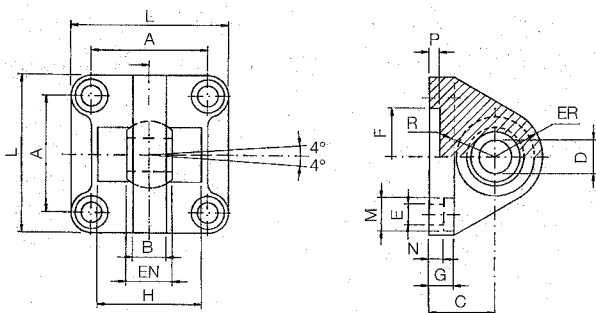

Dimensions – mounting accessories L, F, C and D

[mm]

Mounting type L

Mounting type F

Mounting type C

Mounting type D

Ø Bore	E1	R	W	MF	ZF	ØFB	CD	EB	L	XD	UB	CB	EW	MR	TR	AO	AT	XA	SA	AH	ØAB	TF	UF	E2
32	48	32	16	10	130	7	10	65	12	142	45	28	26	9.5	32	10	4	144	142	32	7	64	79	50
40	55	36	20	10	145	9	12	75	15	160	52	28	28	12	36	11	4	163	161	36	9	72	90	55
50	68	45	25	12	155	9	12	80	15	170	60	32	32	12	45	12	5	175	170	45	9	90	110	70
63	80	50	25	12	170	9	16	90	20	190	70	40	40	16	50	12	5	190	185	50	9	100	120	80
80	100	63	30	16	190	12	16	110	20	210	90	50	50	16	63	14	6	215	210	63	12	126	153	100
100	120	75	35	18	205	14	20	140	25	230	110	60	60	20	75	18	6	230	220	71	14	150	178	120

Series CP95

Dimensions – mounting accessories C, D, E and CR

[mm]

Mounting type C

Mounting type D

Ø Bore	ØE1	EW	DTG1	FL	l ₁	L	l ₂	Ød1	CD	MR	d2	R1	ØE2	UB	CB
32	45	26	32.5	22	5	12	5.5	30	10	9.5	6.6	6.5	48	45	26
40	51	28	38	25	5	15	5.5	35	12	12	6.6	6.5	56	52	28
50	64	32	46.5	27	5	15	6.5	40	12	12	9	8.5	64	60	32
63	74	40	56.5	32	5	20	6.5	45	16	16	9	8.5	75	70	40
80	94	50	72	36	5	20	10	45	16	16	11	11	95	90	50
100	113	60	89	41	5	25	10	55	20	20	11	12	115	110	60

Mounting type E

Ø Bore	Ød2	ØCK	ØS5	K1	K2	l3	G1	l ₁	G2	EM	G3	CA	H6	R1
32	11	10	6.6	38	51	10	21	7	18	26	31	32	8	10
40	11	12	6.6	41	54	10	24	9	22	28	35	36	10	11
50	15	12	9	50	65	12	33	11	30	32	45	45	12	12
63	15	16	9	52	67	14	37	11	35	40	50	50	12	15
80	18	16	11	66	86	18	47	12.5	40	50	60	63	14	15
100	18	20	11	76	96	20	55	13.5	50	60	70	71	15	19

Mounting type CR Rear clevis with ball joint

Ø (mm)	A	B	C	D	EN	ER	ØF	G	E	L	M	N	P	H	R
	±0.2	maxi	JS15H7		-0.1	maxi	H11		H13		H13	±0.5	±0.5	±0.5	
32	32.5	10.5	22	10	14	15	30	10	6.6	45	10.5	5.5	5	-	-
40	38	12	25	12	16	18	35	10	6.6	55	11	5.5	5	-	-
50	46.5	15	27	16	21	20	40	10	9	65	15	6.5	5	51	19
63	56.5	15	32	16	21	23	45	12	9	75	15	6.5	5	-	-
80	72	18	36	20	25	27	45	14	11	95	18	10	5	-	-
100	89	18	41	20	25	30	55	16	11	115	18	10	5	-	-