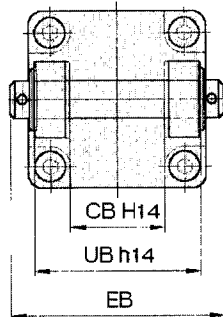

Dimensions – mounting accessories L, F, C and D

[mm]

Mounting type L

Mounting type F

Mounting type C

Mounting type D

Ø Bore	E1	R	W	MF	ZF	ØFB	CD	EB	L	XD	UB	CB	EW	MR	TR	AO	AT	XA	SA	AH	ØAB	TF	UF	E2
32	48	32	16	10	130	7	10	65	12	142	45	28	26	9.5	32	10	4	144	142	32	7	64	79	50
40	55	36	20	10	145	9	12	75	15	160	52	28	28	12	36	11	4	163	161	36	9	72	90	55
50	68	45	25	12	155	9	12	80	15	170	60	32	32	12	45	12	5	175	170	45	9	90	110	70
63	80	50	25	12	170	9	16	90	20	190	70	40	40	16	50	12	5	190	185	50	9	100	120	80
80	100	63	30	16	190	12	16	110	20	210	90	50	50	16	63	14	6	215	210	63	12	126	153	100
100	120	75	35	18	205	14	20	140	25	230	110	60	60	20	75	18	6	230	220	71	14	150	178	120

Series CP95

Dimensions – mounting accessories C, D, E and CR

[mm]

Mounting type C

Mounting type D

Ø Bore	ØE1	EW	DTG1	FL	l ₁	L	l ₂	Ød1	CD	MR	d2	R1	ØE2	UB	CB
32	45	26	32.5	22	5	12	5.5	30	10	9.5	6.6	6.5	48	45	26
40	51	28	38	25	5	15	5.5	35	12	12	6.6	6.5	56	52	28
50	64	32	46.5	27	5	15	6.5	40	12	12	9	8.5	64	60	32
63	74	40	56.5	32	5	20	6.5	45	16	16	9	8.5	75	70	40
80	94	50	72	36	5	20	10	45	16	16	11	11	95	90	50
100	113	60	89	41	5	25	10	55	20	20	11	12	115	110	60

Mounting type E

Ø Bore	Ød2	ØCK	ØS5	K1	K2	l3	G1	l ₁	G2	EM	G3	CA	H6	R1
32	11	10	6.6	38	51	10	21	7	18	26	31	32	8	10
40	11	12	6.6	41	54	10	24	9	22	28	35	36	10	11
50	15	12	9	50	65	12	33	11	30	32	45	45	12	12
63	15	16	9	52	67	14	37	11	35	40	50	50	12	15
80	18	16	11	66	86	18	47	12.5	40	50	60	63	14	15
100	18	20	11	76	96	20	55	13.5	50	60	70	71	15	19

Mounting type CR Rear clevis with ball joint

Ø (mm)	A	B	C	D	EN	ER	ØF	G	E	L	M	N	P	H	R
	±0.2	maxi	JS15H7		-0.1	maxi	H11		H13		H13	±0.5	±0.5	±0.5	
32	32.5	10.5	22	10	14	15	30	10	6.6	45	10.5	5.5	5	-	-
40	38	12	25	12	16	18	35	10	6.6	55	11	5.5	5	-	-
50	46.5	15	27	16	21	20	40	10	9	65	15	6.5	5	51	19
63	56.5	15	32	16	21	23	45	12	9	75	15	6.5	5	-	-
80	72	18	36	20	25	27	45	14	11	95	18	10	5	-	-
100	89	18	41	20	25	30	55	16	11	115	18	10	5	-	-