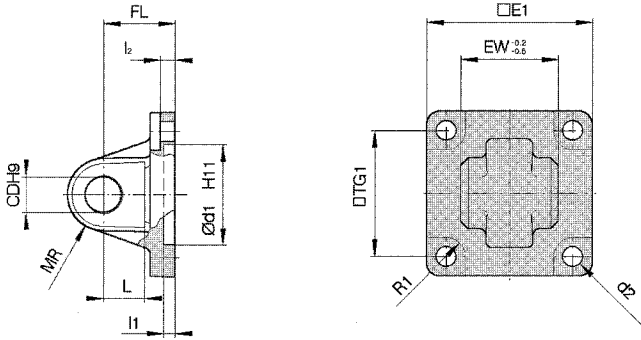

Dimensions – mounting accessories L, F, C and D

[mm]

Mounting type L

Mounting type F

Mounting type C

Mounting type D

Ø Bore	E1	R	W	MF	ZF	ØFB	CD	EB	L	XD	UB	CB	EW	MR	TR	AO	AT	XA	SA	AH	ØAB	TF	UF	E2
32	48	32	16	10	130	7	10	65	12	142	45	28	26	9.5	32	10	4	144	142	32	7	64	79	50
40	55	36	20	10	145	9	12	75	15	160	52	28	28	12	36	11	4	163	161	36	9	72	90	55
50	68	45	25	12	155	9	12	80	15	170	60	32	32	12	45	12	5	175	170	45	9	90	110	70
63	80	50	25	12	170	9	16	90	20	190	70	40	40	16	50	12	5	190	185	50	9	100	120	80
80	100	63	30	16	190	12	16	110	20	210	90	50	50	16	63	14	6	215	210	63	12	126	153	100
100	120	75	35	18	205	14	20	140	25	230	110	60	60	20	75	18	6	230	220	71	14	150	178	120

Series CP95

Dimensions – mounting accessories C, D, E and CR

[mm]

Mounting type C

Mounting type D

Ø Bore	ØE1	EW	DTG1	FL	l ₁	L	l ₂	Ød1	CD	MR	d2	R1	ØE2	UB	CB
32	45	26	32.5	22	5	12	5.5	30	10	9.5	6.6	6.5	48	45	26
40	51	28	38	25	5	15	5.5	35	12	12	6.6	6.5	56	52	28
50	64	32	46.5	27	5	15	6.5	40	12	12	9	8.5	64	60	32
63	74	40	56.5	32	5	20	6.5	45	16	16	9	8.5	75	70	40
80	94	50	72	36	5	20	10	45	16	16	11	11	95	90	50
100	113	60	89	41	5	25	10	55	20	20	11	12	115	110	60

Mounting type CR Rear clevis with ball joint

Ø (mm)	A	B	C	D	EN	ER	ØF	G	E	L	M	N	P	H	R
	±0.2	maxi	JS15H7		-0.1	maxi	H11		H13		H13	±0.5	±0.5	±0.5	
32	32.5	10.5	22	10	14	15	30	10	6.6	45	10.5	5.5	5	-	-
40	38	12	25	12	16	18	35	10	6.6	55	11	5.5	5	-	-
50	46.5	15	27	16	21	20	40	10	9	65	15	6.5	5	51	19
63	56.5	15	32	16	21	23	45	12	9	75	15	6.5	5	-	-
80	72	18	36	20	25	27	45	14	11	95	18	10	5	-	-
100	89	18	41	20	25	30	55	16	11	115	18	10	5	-	-