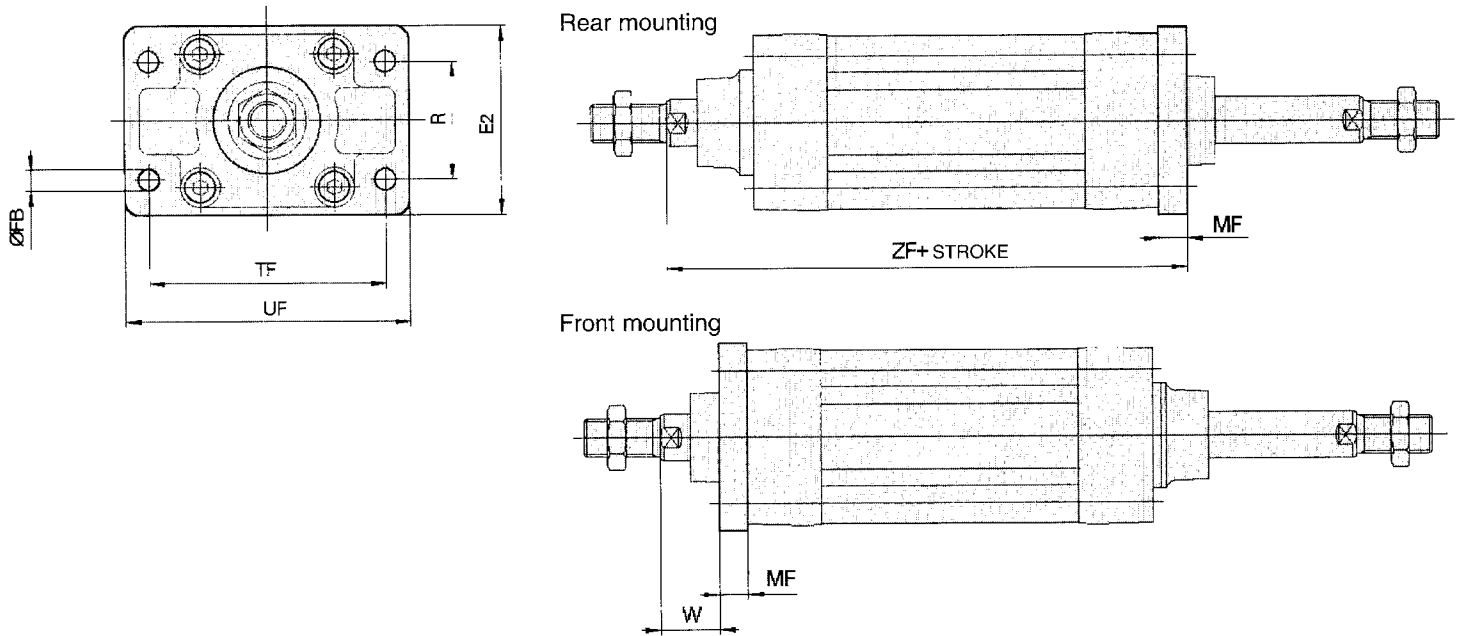

Dimensions – mounting accessories L, F, C and D

[mm]

Mounting type L

Mounting type F

Mounting type C

Mounting type D

Ø Bore	E1	R	W	MF	ZF	ØFB	CD	EB	L	XD	UB	CB	EW	MR	TR	AO	AT	XA	SA	AH	ØAB	TF	UF	E2
32	48	32	16	10	130	7	10	65	12	142	45	28	26	9.5	32	10	4	144	142	32	7	64	79	50
40	55	36	20	10	145	9	12	75	15	160	52	28	28	12	36	11	4	163	161	36	9	72	90	55
50	68	45	25	12	155	9	12	80	15	170	60	32	32	12	45	12	5	175	170	45	9	90	110	70
63	80	50	25	12	170	9	16	90	20	190	70	40	40	16	50	12	5	190	185	50	9	100	120	80
80	100	63	30	16	190	12	16	110	20	210	90	50	50	16	63	14	6	215	210	63	12	126	153	100
100	120	75	35	18	205	14	20	140	25	230	110	60	60	20	75	18	6	230	220	71	14	150	178	120

Series CP95

Dimensions – mounting accessories C, D, E and CR

[mm]

Mounting type C

Mounting type D

Ø Bore	ØE1	EW	DTG1	FL	l ₁	L	l ₂	Ød1	CD	MR	d2	R1	ØE2	UB	CB
32	45	26	32.5	22	5	12	5.5	30	10	9.5	6.6	6.5	48	45	26
40	51	28	38	25	5	15	5.5	35	12	12	6.6	6.5	56	52	28
50	64	32	46.5	27	5	15	6.5	40	12	12	9	8.5	64	60	32
63	74	40	56.5	32	5	20	6.5	45	16	16	9	8.5	75	70	40
80	94	50	72	36	5	20	10	45	16	16	11	11	95	90	50
100	113	60	89	41	5	25	10	55	20	20	11	12	115	110	60

Mounting type CR Rear clevis with ball joint

Ø (mm)	A	B	C	D	EN	ER	ØF	G	E	L	M	N	P	H	R
	±0.2	maxi	JS15H7		-0.1	maxi	H11		H13		H13	±0.5	±0.5	±0.5	
32	32.5	10.5	22	10	14	15	30	10	6.6	45	10.5	5.5	5	-	-
40	38	12	25	12	16	18	35	10	6.6	55	11	5.5	5	-	-
50	46.5	15	27	16	21	20	40	10	9	65	15	6.5	5	51	19
63	56.5	15	32	16	21	23	45	12	9	75	15	6.5	5	-	-
80	72	18	36	20	25	27	45	14	11	95	18	10	5	-	-
100	89	18	41	20	25	30	55	16	11	115	18	10	5	-	-