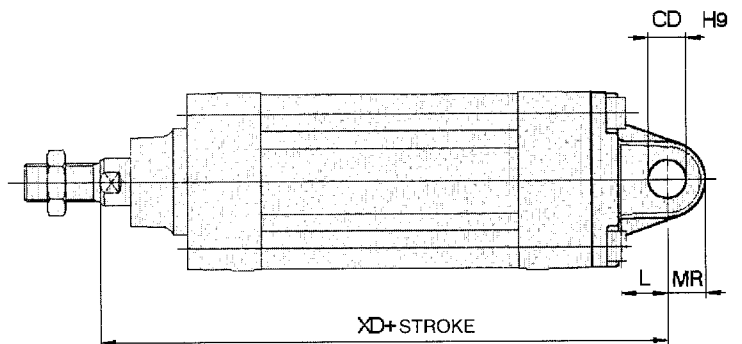

Dimensions – mounting accessories L, F, C and D

[mm]

Mounting type L

Mounting type F

Mounting type C

Mounting type D

Ø Bore	E1	R	W	MF	ZF	ØFB	CD	EB	L	XD	UB	CB	EW	MR	TR	AO	AT	XA	SA	AH	ØAB	TF	UF	E2
32	48	32	16	10	130	7	10	65	12	142	45	28	26	9.5	32	10	4	144	142	32	7	64	79	50
40	55	36	20	10	145	9	12	75	15	160	52	28	28	12	36	11	4	163	161	36	9	72	90	55
50	68	45	25	12	155	9	12	80	15	170	60	32	32	12	45	12	5	175	170	45	9	90	110	70
63	80	50	25	12	170	9	16	90	20	190	70	40	40	16	50	12	5	190	185	50	9	100	120	80
80	100	63	30	16	190	12	16	110	20	210	90	50	50	16	63	14	6	215	210	63	12	126	153	100
100	120	75	35	18	205	14	20	140	25	230	110	60	60	20	75	18	6	230	220	71	14	150	178	120

Series CP95

Dimensions – mounting accessories C, D, E and CR

[mm]

Mounting type C

Mounting type D

Ø Bore	ØE1	EW	DTG1	FL	l ₁	L	l ₂	Ød1	CD	MR	d2	R1	ØE2	UB	CB
32	45	26	32.5	22	5	12	5.5	30	10	9.5	6.6	6.5	48	45	26
40	51	28	38	25	5	15	5.5	35	12	12	6.6	6.5	56	52	28
50	64	32	46.5	27	5	15	6.5	40	12	12	9	8.5	64	60	32
63	74	40	56.5	32	5	20	6.5	45	16	16	9	8.5	75	70	40
80	94	50	72	36	5	20	10	45	16	16	11	11	95	90	50
100	113	60	89	41	5	25	10	55	20	20	11	12	115	110	60

Mounting type CR Rear clevis with ball joint

Ø (mm)	A	B	C	D	EN	ER	ØF	G	E	L	M	N	P	H	R
	±0.2	maxi	JS15H7		-0.1	maxi	H11		H13		H13	±0.5	±0.5	±0.5	
32	32.5	10.5	22	10	14	15	30	10	6.6	45	10.5	5.5	5	-	-
40	38	12	25	12	16	18	35	10	6.6	55	11	5.5	5	-	-
50	46.5	15	27	16	21	20	40	10	9	65	15	6.5	5	51	19
63	56.5	15	32	16	21	23	45	12	9	75	15	6.5	5	-	-
80	72	18	36	20	25	27	45	14	11	95	18	10	5	-	-
100	89	18	41	20	25	30	55	16	11	115	18	10	5	-	-