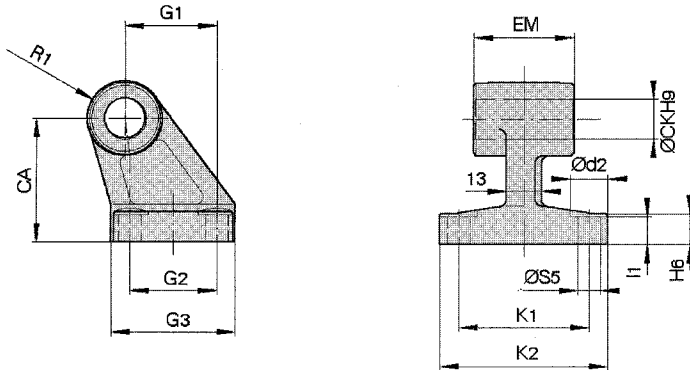

Dimensions – mounting accessories L, F, C and D

[mm]

Mounting type L

Mounting type F

Mounting type C

Mounting type D

Ø Bore	E1	R	W	MF	ZF	ØFB	CD	EB	L	XD	UB	CB	EW	MR	TR	AO	AT	XA	SA	AH	ØAB	TF	UF	E2
32	48	32	16	10	130	7	10	65	12	142	45	28	26	9.5	32	10	4	144	142	32	7	64	79	50
40	55	36	20	10	145	9	12	75	15	160	52	28	28	12	36	11	4	163	161	36	9	72	90	55
50	68	45	25	12	155	9	12	80	15	170	60	32	32	12	45	12	5	175	170	45	9	90	110	70
63	80	50	25	12	170	9	16	90	20	190	70	40	40	16	50	12	5	190	185	50	9	100	120	80
80	100	63	30	16	190	12	16	110	20	210	90	50	50	16	63	14	6	215	210	63	12	126	153	100
100	120	75	35	18	205	14	20	140	25	230	110	60	60	20	75	18	6	230	220	71	14	150	178	120

Series CP95

Dimensions – mounting accessories C, D, E and CR

[mm]

Mounting type C

Mounting type D

Ø Bore	ØE1	EW	DTG1	FL	l ₁	L	l ₂	Ød1	CD	MR	d2	R1	ØE2	UB	CB
32	45	26	32.5	22	5	12	5.5	30	10	9.5	6.6	6.5	48	45	26
40	51	28	38	25	5	15	5.5	35	12	12	6.6	6.5	56	52	28
50	64	32	46.5	27	5	15	6.5	40	12	12	9	8.5	64	60	32
63	74	40	56.5	32	5	20	6.5	45	16	16	9	8.5	75	70	40
80	94	50	72	36	5	20	10	45	16	16	11	11	95	90	50
100	113	60	89	41	5	25	10	55	20	20	11	12	115	110	60

Mounting type E

Ø Bore	Ød2	ØCK	ØS5	K1	K2	l3	G1	l ₁	G2	EM	G3	CA	H6	R1
32	11	10	6.6	38	51	10	21	7	18	26	31	32	8	10
40	11	12	6.6	41	54	10	24	9	22	28	35	36	10	11
50	15	12	9	50	65	12	33	11	30	32	45	45	12	12
63	15	16	9	52	67	14	37	11	35	40	50	50	12	15
80	18	16	11	66	86	18	47	12.5	40	50	60	63	14	15
100	18	20	11	76	96	20	55	13.5	50	60	70	71	15	19

Mounting type CR Rear clevis with ball joint

Ø (mm)	A	B	C	D	EN	ER	ØF	G	E	L	M	N	P	H	R
	±0.2	maxi	JS15H7		-0.1	maxi	H11		H13		H13	±0.5	±0.5	±0.5	
32	32.5	10.5	22	10	14	15	30	10	6.6	45	10.5	5.5	5	-	-
40	38	12	25	12	16	18	35	10	6.6	55	11	5.5	5	-	-
50	46.5	15	27	16	21	20	40	10	9	65	15	6.5	5	51	19
63	56.5	15	32	16	21	23	45	12	9	75	15	6.5	5	-	-
80	72	18	36	20	25	27	45	14	11	95	18	10	5	-	-
100	89	18	41	20	25	30	55	16	11	115	18	10	5	-	-