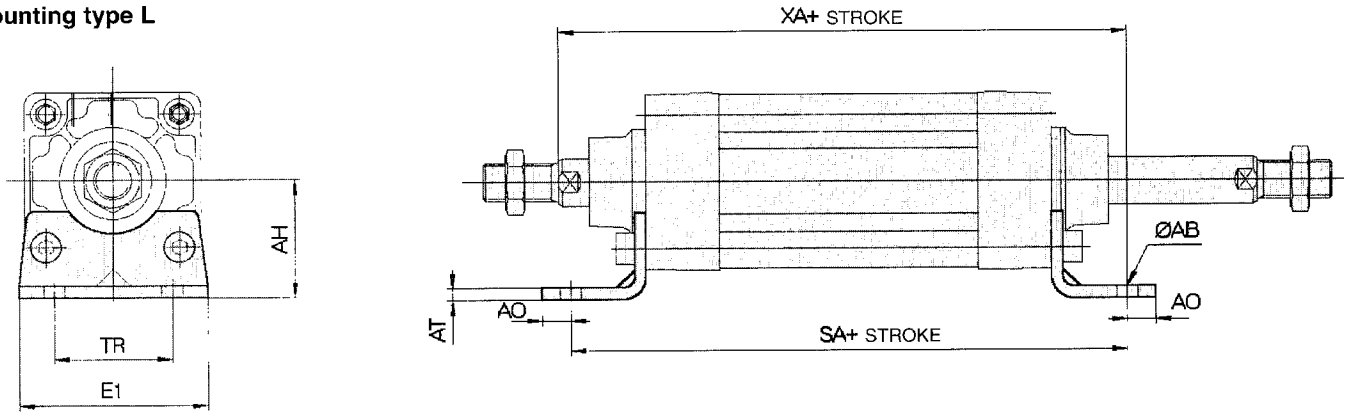

Dimensions – mounting accessories L, F, C and D

[mm]

Mounting type L

Mounting type F

Mounting type C

Mounting type D

Ø Bore	E1	R	W	MF	ZF	ØFB	CD	EB	L	XD	UB	CB	EW	MR	TR	AO	AT	XA	SA	AH	ØAB	TF	UF	E2
32	48	32	16	10	130	7	10	65	12	142	45	28	26	9.5	32	10	4	144	142	32	7	64	79	50
40	55	36	20	10	145	9	12	75	15	160	52	28	28	12	36	11	4	163	161	36	9	72	90	55
50	68	45	25	12	155	9	12	80	15	170	60	32	32	12	45	12	5	175	170	45	9	90	110	70
63	80	50	25	12	170	9	16	90	20	190	70	40	40	16	50	12	5	190	185	50	9	100	120	80
80	100	63	30	16	190	12	16	110	20	210	90	50	50	16	63	14	6	215	210	63	12	126	153	100
100	120	75	35	18	205	14	20	140	25	230	110	60	60	20	75	18	6	230	220	71	14	150	178	120

Series CP95

Dimensions – mounting accessories C, D, E and CR

[mm]

Mounting type C

Mounting type D

Ø Bore	ØE1	EW	DTG1	FL	l ₁	L	l ₂	Ød1	CD	MR	d2	R1	ØE2	UB	CB
32	45	26	32.5	22	5	12	5.5	30	10	9.5	6.6	6.5	48	45	26
40	51	28	38	25	5	15	5.5	35	12	12	6.6	6.5	56	52	28
50	64	32	46.5	27	5	15	6.5	40	12	12	9	8.5	64	60	32
63	74	40	56.5	32	5	20	6.5	45	16	16	9	8.5	75	70	40
80	94	50	72	36	5	20	10	45	16	16	11	11	95	90	50
100	113	60	89	41	5	25	10	55	20	20	11	12	115	110	60

Mounting type CR Rear clevis with ball joint

Ø (mm)	A	B	C	D	EN	ER	ØF	G	E	L	M	N	P	H	R
	±0.2	maxi	JS15H7		-0.1	maxi	H11		H13		H13	±0.5	±0.5	±0.5	
32	32.5	10.5	22	10	14	15	30	10	6.6	45	10.5	5.5	5	-	-
40	38	12	25	12	16	18	35	10	6.6	55	11	5.5	5	-	-
50	46.5	15	27	16	21	20	40	10	9	65	15	6.5	5	51	19
63	56.5	15	32	16	21	23	45	12	9	75	15	6.5	5	-	-
80	72	18	36	20	25	27	45	14	11	95	18	10	5	-	-
100	89	18	41	20	25	30	55	16	11	115	18	10	5	-	-