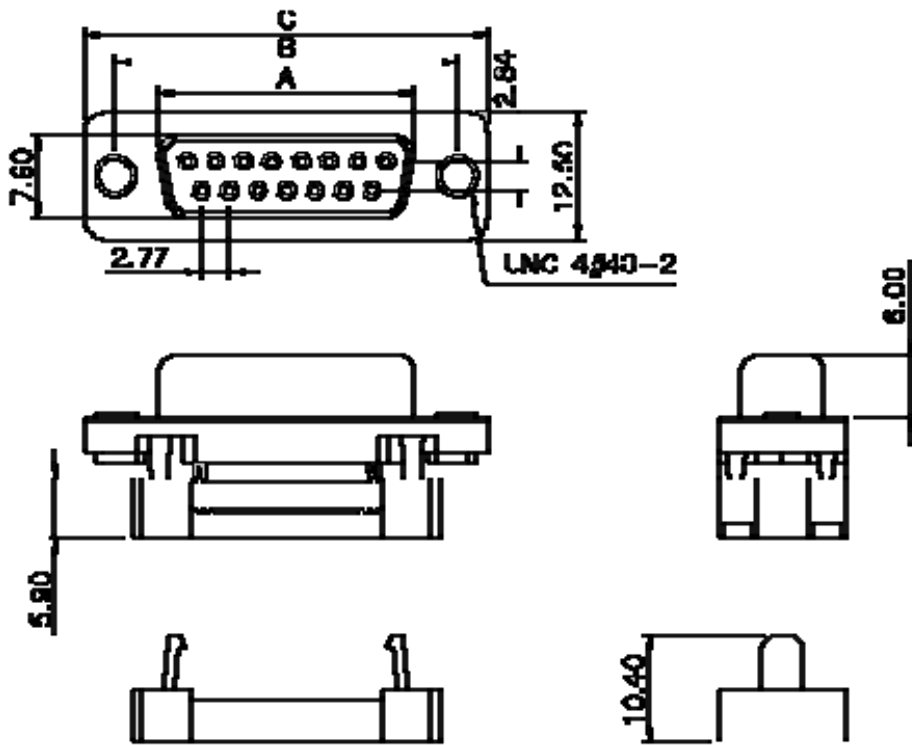

Габаритные размеры (чертеж) розеток DI-9 (15, 25, 37)

Количество контактов	A	B	C
9	16.30	25.00	30.80
15	24.60	33.30	39.20
25	38.30	47.10	53.10
37	54.80	63.50	69.40