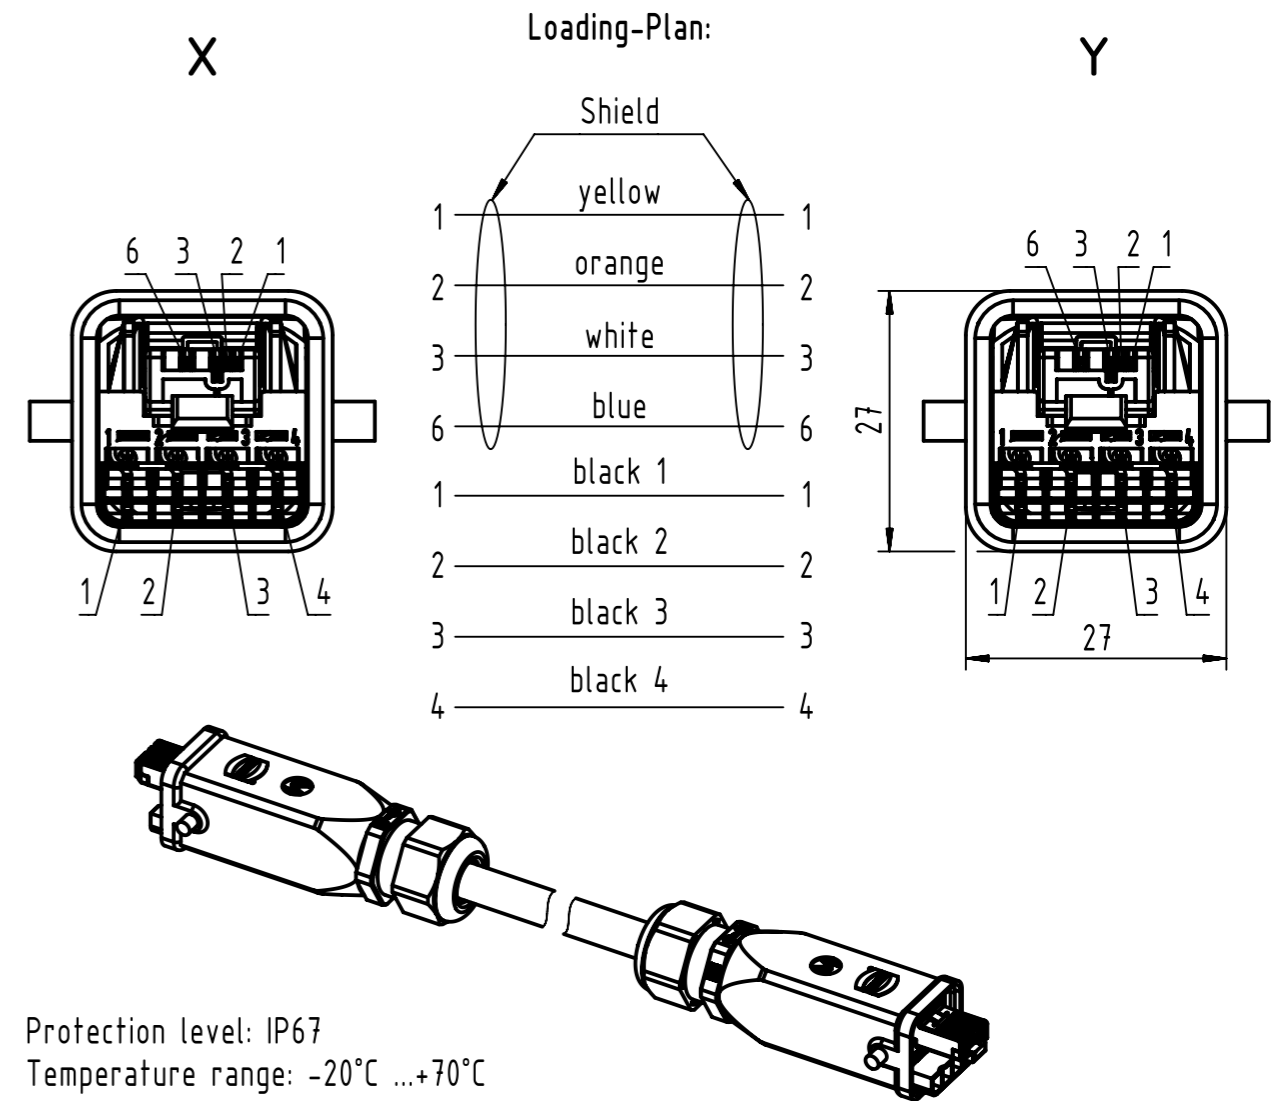

25	09457251361		100
24	09457251360		90
23	09457251359		80
22	09457251358		70
21	09457251357		60
20	09457251356		50
19	09457251355		40
18	09457251354		30
17	09457251332		25
16	09457251353		20
15	09457251352		15
14	09457251333		12
13	09457251351		10
12	09457251331		9
11	09457251330		8
10	09457251329		7
9	09457251328		6
8	09457251327		5
7	09457251326		4
6	09457251325		3
5	09457251324		2
4	09457251323		1.5
3	09457251322		1
2	09457251362		0.8
1	09457251321		0.5
Cont. no	Part-no.	Type of cable	Dim. a [m]

RJ45 Ethernet Hybrid cable
4xAWG 22/7 + 4x1.5mm², Cat.5, FRNC, green

	All rights reserved	Created by COSTEA	Inspected by COSTEA	Standardisation MUNTEANV	Date 2017-12-11	State Final Release
	Department HCS - RO	Title Han 3A RJ45 Hybrid Cable Assembly			Doc-Key / ECM-Nr. 100155668/UGD/008/C 500000128829	
HARTING Customised Solutions D-32339 Espelkamp		Type TB	Number 094572513XX		Rev. C	Page 1/1