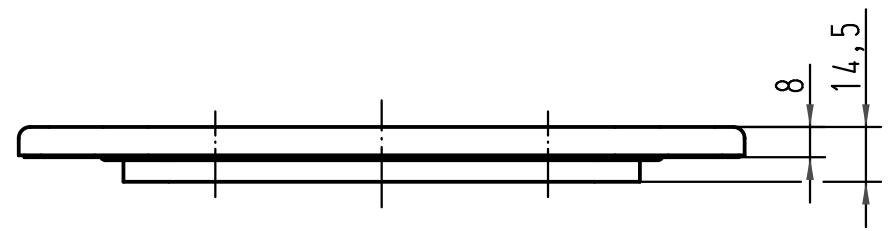

1 2 3 4 5 6

A

B

C

D

Sechskantschraube M6x25/
hexagon head screw M6x25

Sperrkantscheibe SK S6/
washer M6

je 4 Stück lose mitgeliefert/
4 pieces of each separately enclosed

All Dimensions in mm Original Size DIN A 4			Techn. Character.			Nicht tolerierte Maß/Free size tolerances		
				Dat.	Name	Maßstab/Scale 1:2		Deckel Han 48HPR assembling plate Han 48HPR 6x M32x1,5
			Detail.	26.01.05	Loe.			
			Insp.		Be			
			Stand.					
413941	17.06.08	Bor	HARTING Electric GmbH & Co. KG			TB 19 40 048 9822 Sub.		Blatt/page
412480	06.10.06	Bor	D-32339 Espelkamp					
411431								
Mod.	Dat.	Name						