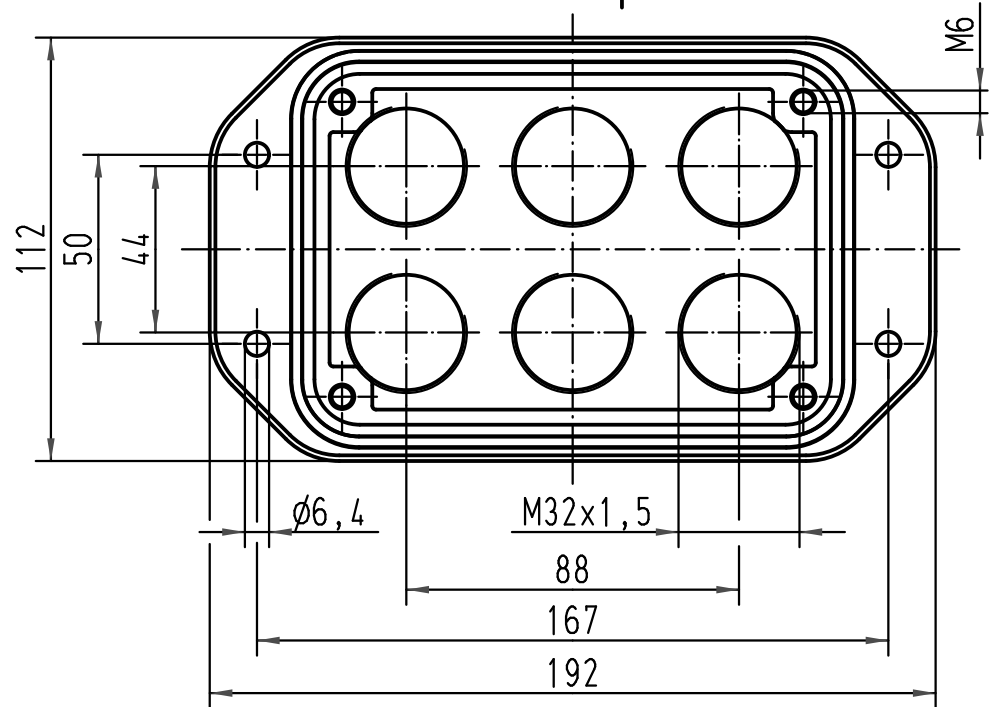

1 2 3 4 5 6

A

B

C

D

Sechskantschraube M6x25/
hexagon head screw M6x25

Sperrkantscheibe SK S6/
washer M6

je 4 Stück lose mitgeliefert/
4 pieces of each separately enclosed

All Dimensions in mm Original Size DIN A 4			Techn. Character.			Nicht tolerierte Maß/Free size tolerances		
				Dat.	Name	Maßstab/Scale 1:2		Deckel Han 48HPR assembling plate Han 48HPR 6x M32x1,5
			Detail.	26.01.05	Loe.			
			Insp.		Be			
			Stand.					
413941	17.06.08	Bor	HARTING Electric GmbH & Co. KG			TB 19 40 048 9822 Sub.		Blatt/page
412480	06.10.06	Bor	D-32339 Espelkamp					
411431								
Mod.	Dat.	Name						