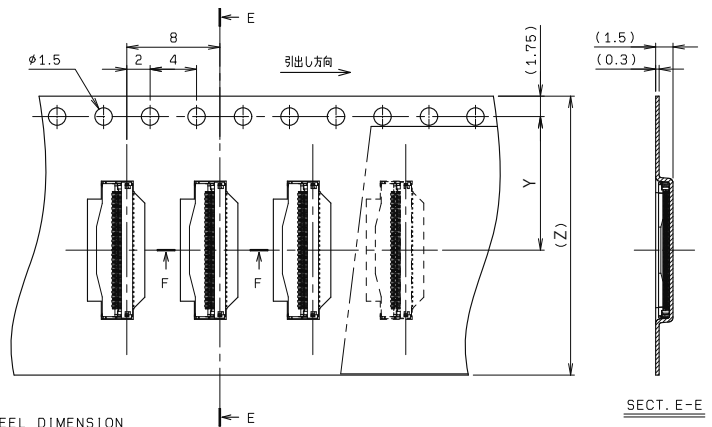

0.2mm Pitch

SERIES

6866

0.2mm Pitch FPC コネクタ (45~71極)

0.2mmPitch, FPC Connector (45 to 71pos.)

極数 NO. OF POS.	A	B	C
45	8.8	10.6	10.09
51	10.0	11.8	11.29
61	12.0	13.8	13.29
71	14.0	15.8	15.29

基板取付法
MOUNTING LAYOUT

極数 NO. OF POS.	Y	Z
45	11.5	24.0
51	11.5	24.0
61	11.5	24.0
71	11.5	24.0

REEL DIMENSION

SECT. E-E

注文コード / Ordering Code

Part No. 04 6866 7XX 000 846+

RoHS 対応品
RoHS Compliant Product

生産対応可能極数については、営業部にご確認願います。