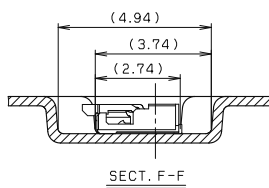

0.2mm Pitch

SERIES

6866

0.2mm Pitch FPC コネクタ (45~71極)

0.2mmPitch, FPC Connector (45 to 71pos.)

極数 NO. OF POS.	A	B	C
45	8.8	10.6	10.09
51	10.0	11.8	11.29
61	12.0	13.8	13.29
71	14.0	15.8	15.29

基板取付法
MOUNTING LAYOUT

極数 NO. OF POS.	Y	Z
45	11.5	24.0
51	11.5	24.0
61	11.5	24.0
71	11.5	24.0

REEL DIMENSION

SECT. E-E

注文コード / Ordering Code

Part No. 04 6866 7XX 000 846+

RoHS 対応品
RoHS Compliant Product

生産対応可能極数については、営業部にご確認願います。