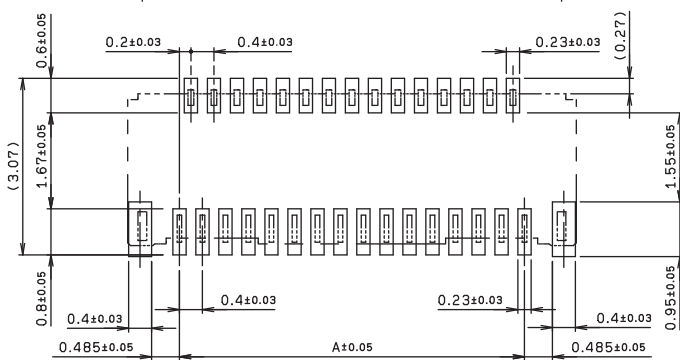

0.2mm Pitch

SERIES

6866

0.2mm ピッチ FPC コネクタ (21~31極)

0.2mmPitch, FPC Connector (21 to 31pos.)

極数 NO. OF POS.	A	B	C
21	4.0	5.8	5.29
23	4.4	6.2	5.69
31	6.0	7.8	7.29
35	6.8	8.6	8.09

基板取付寸法
MOUNTING LAYOUT

極数 NO. OF POS.	Y	Z
21	7.5	16.0
23	7.5	16.0
31	11.5	24.0

REEL DIMENSION

注文コード / Ordering Code

Part No. 04 6866 7XX 000 846+

RoHS 対応品
RoHS Compliant Product

生産対応可能極数については、
営業部にご確認願います。

Feel free to contact our sales department
for available numbers of positions.

極数 No. of Pos.

極数 NO. OF POS.	Y	Z
45	11.5	24.0
51	11.5	24.0
61	11.5	24.0
71	11.5	24.0

REEL DIMENSION

SECT. E-E

注文コード / Ordering Code

Part No. 04 6866 7XX 000 846+

RoHS 対応品
RoHS Compliant Product

生産対応可能極数については、営業部にご確認願います。