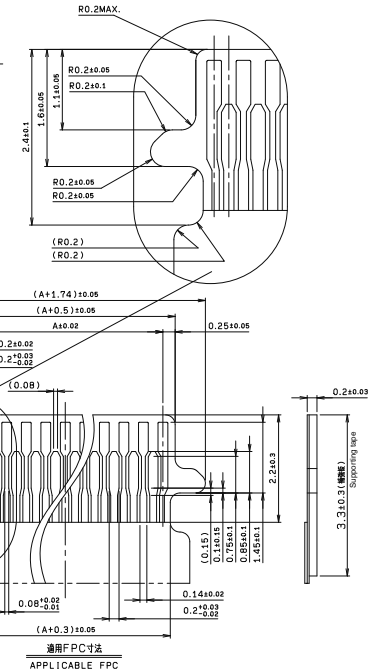

REEL DIMENSION

注文コード / Ordering Code

Part No. 04 6866 7XX 000 846+

RoHS 対応品
RoHS Compliant Product

生産対応可能極数については、
営業部にご確認願います。

Feel free to contact our sales department
for available numbers of positions.

極数 No. of Pos.

0.2mm Pitch

SERIES

6866

0.2mm Pitch FPC コネクタ (45~71極)

0.2mmPitch, FPC Connector (45 to 71pos.)

極数 NO. OF POS.	A	B	C
45	8.8	10.6	10.09
51	10.0	11.8	11.29
61	12.0	13.8	13.29
71	14.0	15.8	15.29

基板取付法
MOUNTING LAYOUT

極数 NO. OF POS.	Y	Z
45	11.5	24.0
51	11.5	24.0
61	11.5	24.0
71	11.5	24.0

REEL DIMENSION

SECT. E-E

注文コード / Ordering Code

Part No. 04 6866 7XX 000 846+

RoHS 対応品
RoHS Compliant Product

生産対応可能極数については、営業部にご確認願います。