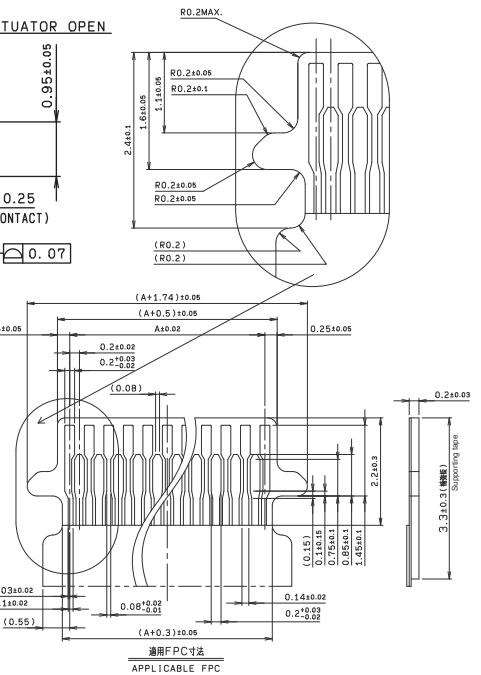

0.2mm Pitch

SERIES

6866

0.2mm ピッチ FPC コネクタ (21~31極)

0.2mmPitch, FPC Connector (21 to 31pos.)

極数 NO. OF POS.	A	B	C
21	4.0	5.8	5.29
23	4.4	6.2	5.69
31	6.0	7.8	7.29
35	6.8	8.6	8.09

基板取付寸法
MOUNTING LAYOUT

極数 NO. OF POS.	Y	Z
21	7.5	16.0
23	7.5	16.0
31	11.5	24.0

REEL DIMENSION

注文コード / Ordering Code

Part No. 04 6866 7XX 000 846+

RoHS 対応品
RoHS Compliant Product

生産対応可能極数については、
営業部にご確認願います。

Feel free to contact our sales department
for available numbers of positions.

極数 No. of Pos.

梱包数量：5,000 個 / リール

PACKING QUANTITY: 5,000/Reel

- このカタログの記載内容については予告なく変更することがありますので、ご了承ください。
Specification of the catalogue might be changed without notice.
- 御使用の際は、納入仕様書を確認の上、正しくお使いください。
Please verify our drawing and specification with your design.

極数 NO. OF POS.	Y	Z
45	11.5	24.0
51	11.5	24.0
61	11.5	24.0
71	11.5	24.0

REEL DIMENSION

SECT. E-E

注文コード / Ordering Code

Part No. 04 6866 7XX 000 846+

RoHS 対応品
RoHS Compliant Product

生産対応可能極数については、営業部にご確認願います。