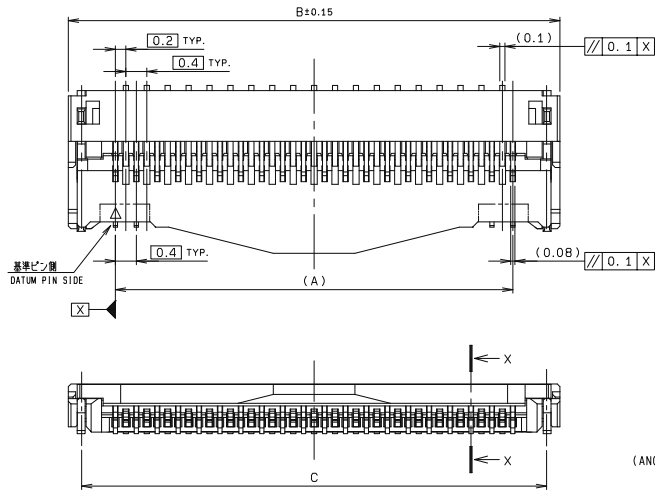

REEL DIMENSION

注文コード / Ordering Code

Part No. 04 6866 7XX 000 846+

RoHS 対応品
RoHS Compliant Product

生産対応可能極数については、
営業部にご確認願います。

Feel free to contact our sales department
for available numbers of positions.

極数 No. of Pos.

0.2mm Pitch

SERIES

6866

0.2mm Pitch FPC コネクタ (45~71極)

0.2mmPitch, FPC Connector (45 to 71pos.)

極数 NO. OF POS.	A	B	C
45	8.8	10.6	10.09
51	10.0	11.8	11.29
61	12.0	13.8	13.29
71	14.0	15.8	15.29

基板取付法
MOUNTING LAYOUT

極数 NO. OF POS.	Y	Z
45	11.5	24.0
51	11.5	24.0
61	11.5	24.0
71	11.5	24.0

REEL DIMENSION

SECT. E-E

注文コード / Ordering Code

Part No. 04 6866 7XX 000 846+

RoHS 対応品
RoHS Compliant Product

生産対応可能極数については、営業部にご確認願います。