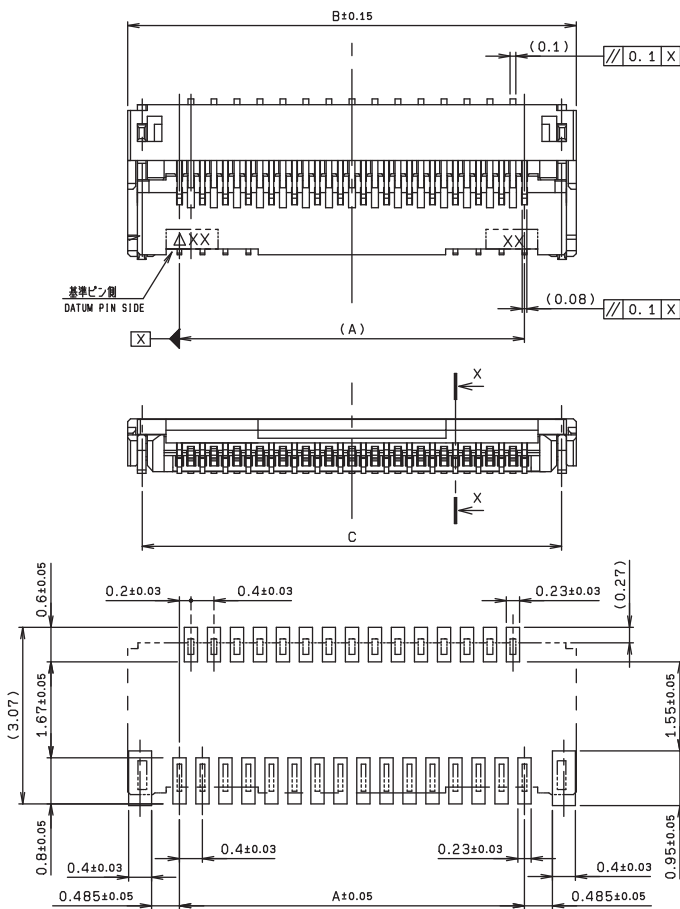

0.2mm Pitch

SERIES

6866

0.2mm ピッチ FPC コネクタ (21~31極)

0.2mmPitch, FPC Connector (21 to 31pos.)

極数 NO. OF POS.	A	B	C
21	4.0	5.8	5.29
23	4.4	6.2	5.69
31	6.0	7.8	7.29
35	6.8	8.6	8.09

基板取付寸法
MOUNTING LAYOUT

極数 NO. OF POS.	Y	Z
21	7.5	16.0
23	7.5	16.0
31	11.5	24.0

REEL DIMENSION

注文コード / Ordering Code

Part No. 04 6866 7XX 000 846+

RoHS 対応品
RoHS Compliant Product

生産対応可能極数については、
営業部にご確認願います。

Feel free to contact our sales department
for available numbers of positions.

極数 No. of Pos.

0.2mm Pitch

SERIES

6866

0.2mm Pitch FPC コネクタ (45~71極)

0.2mmPitch, FPC Connector (45 to 71pos.)

極数 NO. OF POS.	A	B	C
45	8.8	10.6	10.09
51	10.0	11.8	11.29
61	12.0	13.8	13.29
71	14.0	15.8	15.29

基板取付法
MOUNTING LAYOUT

極数 NO. OF POS.	Y	Z
45	11.5	24.0
51	11.5	24.0
61	11.5	24.0
71	11.5	24.0

REEL DIMENSION

SECT. E-E

注文コード / Ordering Code

Part No. 04 6866 7XX 000 846+

RoHS 対応品
RoHS Compliant Product

生産対応可能極数については、営業部にご確認願います。