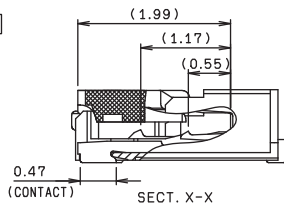

0.2mm Pitch

SERIES

6866

0.2mm ピッチ FPC コネクタ (21~31極)

0.2mmPitch, FPC Connector (21 to 31pos.)

極数 NO. OF POS.	A	B	C
21	4.0	5.8	5.29
23	4.4	6.2	5.69
31	6.0	7.8	7.29
35	6.8	8.6	8.09

基板取付寸法
MOUNTING LAYOUT

極数 NO. OF POS.	Y	Z
21	7.5	16.0
23	7.5	16.0
31	11.5	24.0

REEL DIMENSION

注文コード / Ordering Code

Part No. 04 6866 7XX 000 846+

RoHS 対応品
RoHS Compliant Product

生産対応可能極数については、
営業部にご確認願います。

Feel free to contact our sales department
for available numbers of positions.

極数 No. of Pos.

極数 NO. OF POS.	Y	Z
45	11.5	24.0
51	11.5	24.0
61	11.5	24.0
71	11.5	24.0

REEL DIMENSION

SECT. E-E

注文コード / Ordering Code

Part No. 04 6866 7XX 000 846+

RoHS 対応品
RoHS Compliant Product

生産対応可能極数については、営業部にご確認願います。