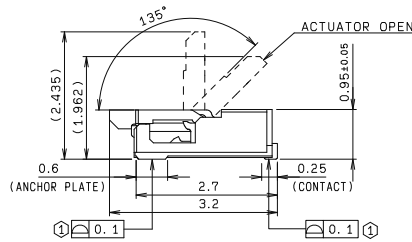

0.2mm Pitch

SERIES

6866

0.2mm Pitch FPC コネクタ (45~71極)

0.2mmPitch, FPC Connector (45 to 71pos.)

極数 NO. OF POS.	A	B	C
45	8.8	10.6	10.09
51	10.0	11.8	11.29
61	12.0	13.8	13.29
71	14.0	15.8	15.29