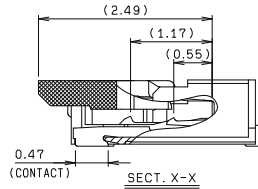

REEL DIMENSION

注文コード / Ordering Code

Part No. 04 6866 7XX 000 846+

RoHS 対応品
RoHS Compliant Product

生産対応可能極数については、
営業部にご確認願います。

Feel free to contact our sales department
for available numbers of positions.

極数 No. of Pos.

梱包数量：5,000 個 / リール

PACKING QUANTITY: 5,000/Reel

- このカタログの記載内容については予告なく変更することがありますので、ご了承ください。
Specification of the catalogue might be changed without notice.
- 御使用の際は、納入仕様書を確認の上、正しくお使いください。
Please verify our drawing and specification with your design.

0.2mm Pitch

SERIES

6866

0.2mm Pitch FPC コネクタ (45~71極)

0.2mmPitch, FPC Connector (45 to 71pos.)

極数 NO. OF POS.	A	B	C
45	8.8	10.6	10.09
51	10.0	11.8	11.29
61	12.0	13.8	13.29
71	14.0	15.8	15.29

基板取付法
MOUNTING LAYOUT

極数 NO. OF POS.	Y	Z
45	11.5	24.0
51	11.5	24.0
61	11.5	24.0
71	11.5	24.0

REEL DIMENSION

SECT. E-E

注文コード / Ordering Code

Part No. 04 6866 7XX 000 846+

RoHS 対応品
RoHS Compliant Product

生産対応可能極数については、営業部にご確認願います。