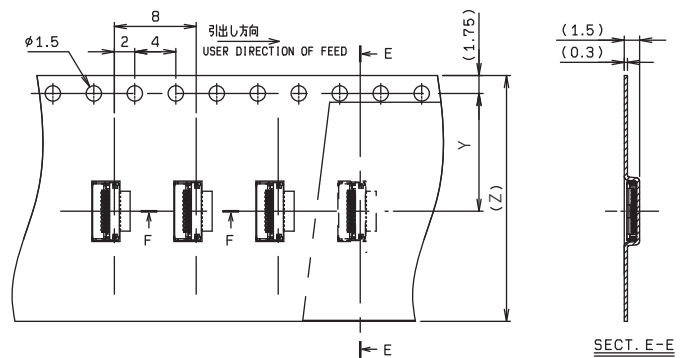

0.2mm Pitch

SERIES

6866

0.2mm ピッチ FPC コネクタ (21~31極)

0.2mmPitch, FPC Connector (21 to 31pos.)

極数 NO. OF POS.	A	B	C
21	4.0	5.8	5.29
23	4.4	6.2	5.69
31	6.0	7.8	7.29
35	6.8	8.6	8.09

基板取付寸法
MOUNTING LAYOUT

極数 NO. OF POS.	Y	Z
21	7.5	16.0
23	7.5	16.0
31	11.5	24.0

REEL DIMENSION

注文コード / Ordering Code

Part No. 04 6866 7XX 000 846+

RoHS 対応品
RoHS Compliant Product

生産対応可能極数については、
営業部にご確認願います。

Feel free to contact our sales department
for available numbers of positions.

極数 No. of Pos.

極数 NO. OF POS.	Y	Z
45	11.5	24.0
51	11.5	24.0
61	11.5	24.0
71	11.5	24.0

REEL DIMENSION

SECT. E-E

注文コード / Ordering Code

Part No. 04 6866 7XX 000 846+

RoHS 対応品
RoHS Compliant Product

生産対応可能極数については、営業部にご確認願います。