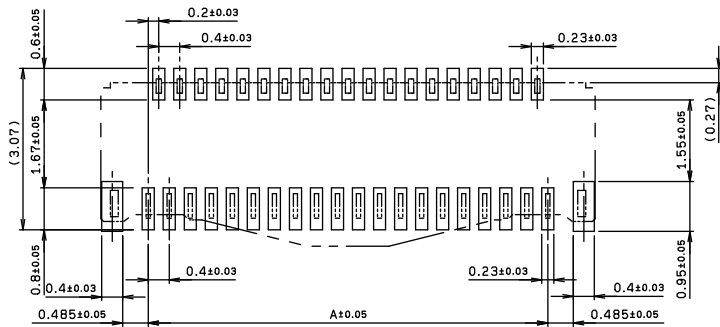

0.2mm Pitch

SERIES

6866

0.2mm Pitch FPC コネクタ (45~71極)

0.2mmPitch, FPC Connector (45 to 71pos.)

極数 NO. OF POS.	A	B	C
45	8.8	10.6	10.09
51	10.0	11.8	11.29
61	12.0	13.8	13.29
71	14.0	15.8	15.29

基板取付法
MOUNTING LAYOUT

極数 NO. OF POS.	Y	Z
45	11.5	24.0
51	11.5	24.0
61	11.5	24.0
71	11.5	24.0

REEL DIMENSION

SECT. E-E

注文コード / Ordering Code

Part No. 04 6866 7XX 000 846+

RoHS 対応品
RoHS Compliant Product

生産対応可能極数については、営業部にご確認願います。