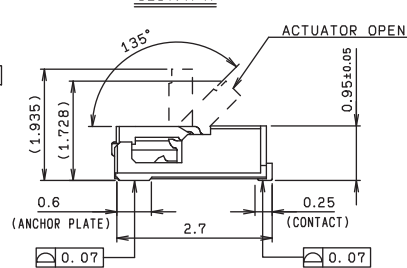

0.2mm Pitch

SERIES

6866

0.2mm ピッチ FPC コネクタ (21~31極)

0.2mmPitch, FPC Connector (21 to 31pos.)

極数 NO. OF POS.	A	B	C
21	4.0	5.8	5.29
23	4.4	6.2	5.69
31	6.0	7.8	7.29
35	6.8	8.6	8.09

基板取付寸法
MOUNTING LAYOUT

極数 NO. OF POS.	Y	Z
21	7.5	16.0
23	7.5	16.0
31	11.5	24.0

REEL DIMENSION

注文コード / Ordering Code

Part No. 04 6866 7XX 000 846+

RoHS 対応品
RoHS Compliant Product

生産対応可能極数については、
営業部にご確認願います。

Feel free to contact our sales department
for available numbers of positions.

極数 No. of Pos.

極数 NO. OF POS.	Y	Z
45	11.5	24.0
51	11.5	24.0
61	11.5	24.0
71	11.5	24.0

REEL DIMENSION

SECT. E-E

注文コード / Ordering Code

Part No. 04 6866 7XX 000 846+

RoHS 対応品
RoHS Compliant Product

生産対応可能極数については、営業部にご確認願います。