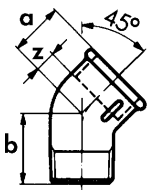

120

ISO A1/45°
45° Elbow

Dimension	Code	a	z
• S 3/8	770 120 103	20	10
• V 3/8	770 120 203		
• S 1/2	770 120 104	22	9
• V 1/2	770 120 204		
• S 3/4	770 120 105	25	10
• V 3/4	770 120 205		
• S 1	770 120 106	28	11
• V 1	770 120 206		
• S 1 1/4	770 120 107	33	14
• V 1 1/4	770 120 207		
• S 1 1/2	770 120 108	36	17
• V 1 1/2	770 120 208		
• S 2	770 120 109	43	19
• V 2	770 120 209		
S 2 1/2	770 120 110	48	21
V 2 1/2	770 120 210		
S 3	770 120 111	54	24
V 3	770 120 211		

121

ISO A4/45°
45° Elbow

Dimension	Code	a	b	z
• S 3/8	770 121 103	20	25	10
• V 3/8	770 121 203			
• S 1/2	770 121 104	22	28	9
• V 1/2	770 121 204			
• S 3/4	770 121 105	25	32	10
• V 3/4	770 121 205			
• S 1	770 121 106	28	37	11
• V 1	770 121 206			
• S 1 1/4	770 121 107	33	43	14
• V 1 1/4	770 121 207			
• S 1 1/2	770 121 108	36	46	17
• V 1 1/2	770 121 208			
• S 2	770 121 109	43	55	19
• V 2	770 121 209			
S 2 1/2	770 121 110	46	54	19
V 2 1/2	770 121 210			
S 3	770 121 111	52	61	22
V 3	770 121 211			