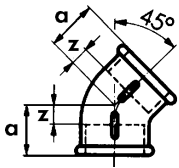

120

ISO A1/45°
45° Elbow

Dimension	Code	a	z
• S 3/8	770 120 103	20	10
• V 3/8	770 120 203		
• S 1/2	770 120 104	22	9
• V 1/2	770 120 204		
• S 3/4	770 120 105	25	10
• V 3/4	770 120 205		
• S 1	770 120 106	28	11
• V 1	770 120 206		
• S 1 1/4	770 120 107	33	14
• V 1 1/4	770 120 207		
• S 1 1/2	770 120 108	36	17
• V 1 1/2	770 120 208		
• S 2	770 120 109	43	19
• V 2	770 120 209		
S 2 1/2	770 120 110	48	21
V 2 1/2	770 120 210		
S 3	770 120 111	54	24
V 3	770 120 211		

121

ISO A4/45°
45° Elbow

Dimension	Code	a	b	z
• S 3/8	770 121 103	20	25	10
• V 3/8	770 121 203			
• S 1/2	770 121 104	22	28	9
• V 1/2	770 121 204			
• S 3/4	770 121 105	25	32	10
• V 3/4	770 121 205			
• S 1	770 121 106	28	37	11
• V 1	770 121 206			
• S 1 1/4	770 121 107	33	43	14
• V 1 1/4	770 121 207			
• S 1 1/2	770 121 108	36	46	17
• V 1 1/2	770 121 208			
• S 2	770 121 109	43	55	19
• V 2	770 121 209			
S 2 1/2	770 121 110	46	54	19
V 2 1/2	770 121 210			
S 3	770 121 111	52	61	22
V 3	770 121 211			