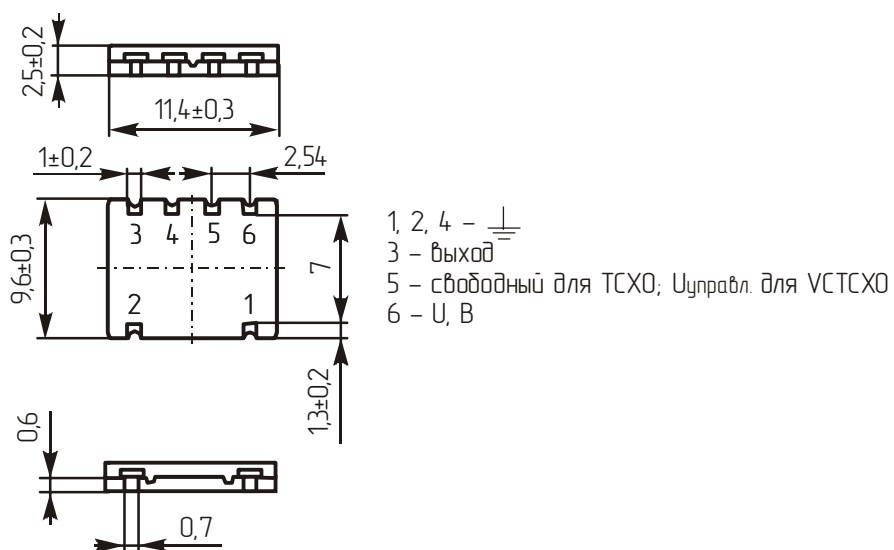

### ТСХО или VСТСХО с номинальной частотой 13,0 МГц

Внешний вид, габаритные размеры (мм) и подключение выводов

Реальный размер