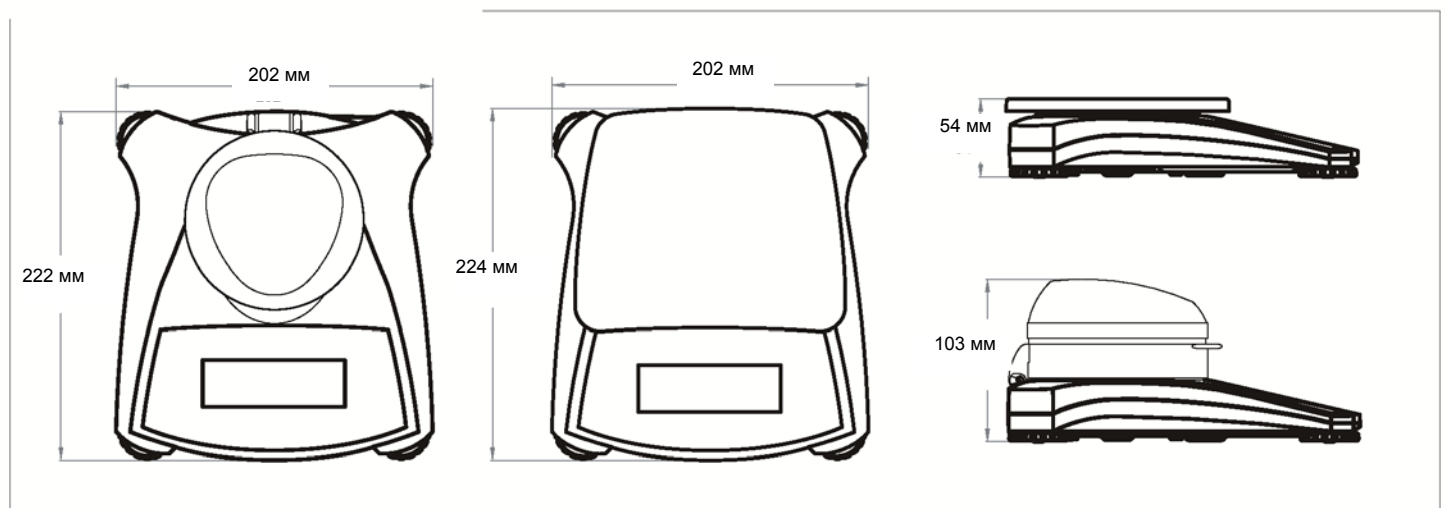

Габаритные размеры

Портативные весы Scout®

Модель	SPX123	SPX223	SPX222	SPX422	SPX622	SPX1202	SPX2202	SPX421	SPX621	SPX2201	SPX6201	SPX8200
НПВ (г)	120	220	220	420	620	1200	2200	420	620	2200	6200	8200
Дискретность (г)	0,001	0,001	0,01	0,01	0,01	0,01	0,01	0,1	0,1	0,1	0,1	1
Воспроизводимость (СКО) (г)	0,002	0,002	0,01	0,01	0,01	0,02	0,02	0,1	0,1	0,1	0,1	1
Нелинейность (г)	0,003	0,003	0,01	0,01	0,02	0,03	0,03	0,1	0,1	0,1	0,2	1
Гири для калибровки диапазона*	100 г	200 г	200 г	200 г	300 г	1 кг	2 кг	200 г	300 г	2 кг	5 кг	8 кг
Гири для калибровки линейности	50, 100 г	100, 200 г	100, 200 г	200, 400 г	300, 600 г	500 г, 1 кг	1 кг, 2 кг	200, 400 г	300, 600 г	1 кг, 2 кг	3 кг, 6 кг	4 кг, 8 кг
Время стабилизации (с)	1,5	1,5	1	1	1	1,5	1,5	1	1	1	1	1
Конструкция	Корпус из пластика на основе акрилонитрила-бутадиена-стирола (АВС), платформа из нержавеющей стали											
Защитный кожух	Да			Нет								
Калибровка	Внешняя калибровка диапазона и линейности с внешней калибровочной гирей / цифровая калибровка с внешней калибровочной гирей (выбирает пользователь)											
Диапазон тарирования	До НПВ											
Единицы измерения**	г, кг, карат, Н, унция, тройская унция, пеннивейт, фунт, фунт:унция, гран											
Режимы взвешивания	Простое взвешивание, счет штук, процентное взвешивание, контрольное взвешивание, суммирование, фиксация показаний дисплея											
Требования к электропитанию	Адаптер переменного тока (входит в комплект) или 4 батареи размера AA (не входят в комплект)											
Типичное время работы от аккумулятора (часы)	80	120	80				120			80	120	
Подключаемые устройства	RS232, USB-хост, USB-устройство или Ethernet (интерфейсы поставляются как принадлежность)											
Тип дисплея	Жидкокристаллический дисплей (ЖКД) с подсветкой											
Размер дисплея	Цифры — 20 мм											
Предельно допустимая перегрузка	В 10 раз больше НПВ											
Диапазон рабочих температур	От 10 °С до 40 °С при относительной влажности от 10 до 80 %, без конденсации											
Условия хранения	От -20 °С до 55 °С при относительной влажности от 10 до 90 %, без конденсации											
Размеры платформы (Ш x Г)	∅ 93 мм	∅ 120 мм			170 x 140 мм		∅ 120 мм	170 x 140 мм				
Размеры весов (Ш x Г x В)	202 x 222 x 103 мм		202 x 224 x 54 мм									
Размеры в упаковке (Ш x Г x В)	300 x 250 x 129 мм		300 x 250 x 86 мм									
Собственная масса	1 кг											
Масса в упаковке	1,5 кг											