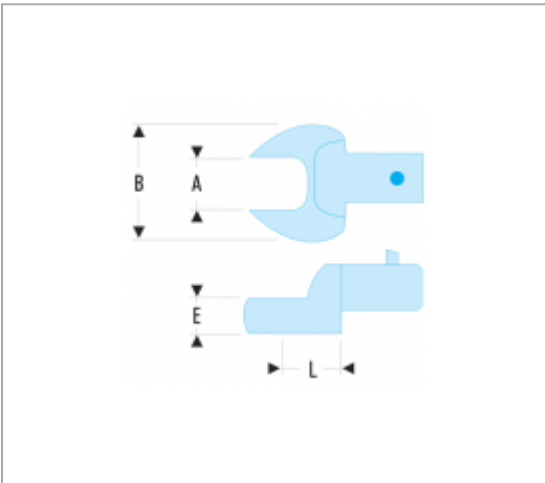

10.16 | METRIC OPEN END BITS - DRIVE 9 X 12 MM

Informations :

	10.16
A [mm]	16
B [mm]	35,5
E [mm]	9
L [mm]	20,0
[g]	60