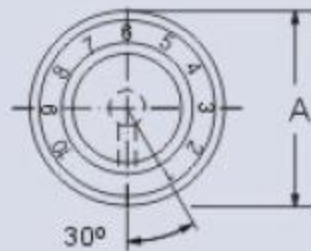

SPUN ALUMINUM INLAY
BLACK ARROW INDICATOR

41017-1

41017-2

PART NO.	A	B	C	D	E	F
41017-1	36.0	23.1	19.8	1.53	12.4	15.0
41017-2	36.0	23.1	19.8	1.53	12.4	15.0