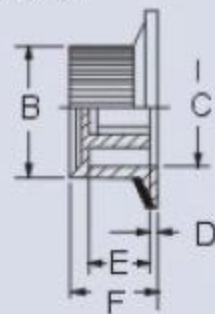

SPUN ALUMINUM INLAY
BLACK ARROW INDICATOR

41017-1

41017-2

PART NO.	A	B	C	D	E	F
41017-1	36.0	23.1	19.8	1.53	12.4	15.0
41017-2	36.0	23.1	19.8	1.53	12.4	15.0