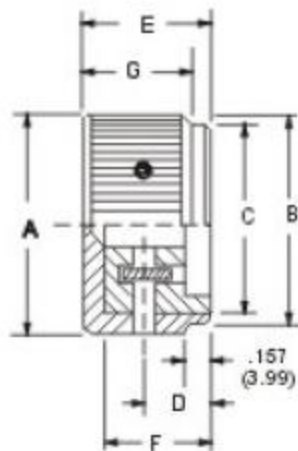

PART NO.	COLOR	A	B	C	D	E	F	G
42006-1	NATURAL	12.7	11.4	9.65	7.11	16.0	13.0	13.5
42006-2	BLACK	12.7	11.4	9.65	7.11	16.0	13.0	13.5
42006-3	NATURAL	19.0	17.8	14.9	7.11	16.0	13.0	13.5
42006-4	BLACK	19.0	17.8	14.9	7.11	16.0	13.0	13.5
42006-5	NATURAL	23.9	22.3	18.0	7.11	16.0	13.0	13.5
42006-6	BLACK	23.9	22.3	18.0	7.11	16.0	13.0	13.5
42006-7	NATURAL	31.7	30.5	24.9	7.11	16.0	13.0	13.5
42006-8	BLACK	31.7	30.5	24.9	7.11	16.0	13.0	13.5

1/8" SHAFT-.126" (3.20)  
 1/4" SHAFT-.251" (6.35)