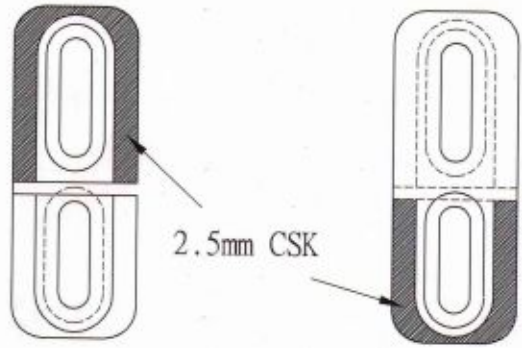

ALMF-001

2.5mm CSK