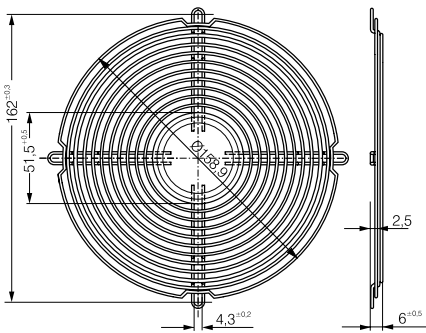

ebm-papst St. Georgen

LZ25 Fan series 5100/5600

LZ35 Fan series 5200/5900

LZ36 Fan series 7000

LZ37 Fan series 6000

LZ38 Fan series 6400

LZ39 Fan series DV 6200

Mouser Electronics