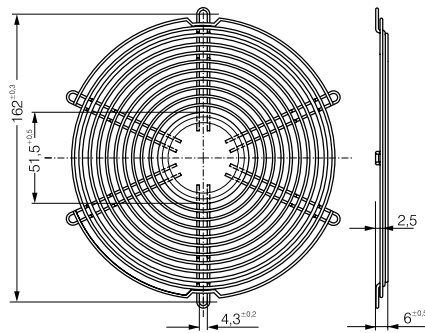

ebm-papst St. Georgen

LZ25 Fan series 5100/5600

LZ35 Fan series 5200/5900

LZ36 Fan series 7000

LZ37 Fan series 6000

LZ38 Fan series 6400

LZ39 Fan series DV 6200

Mouser Electronics