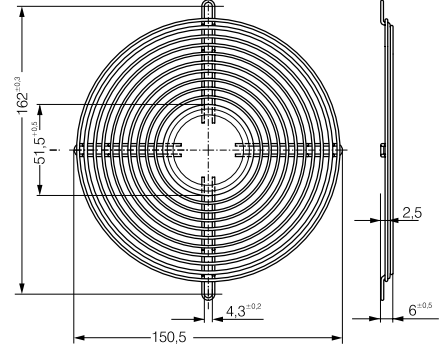

ebm-papst St. Georgen

LZ25 Fan series 5100/5600

LZ35 Fan series 5200/5900

LZ36 Fan series 7000

LZ37 Fan series 6000

LZ38 Fan series 6400

LZ39 Fan series DV 6200

Mouser Electronics