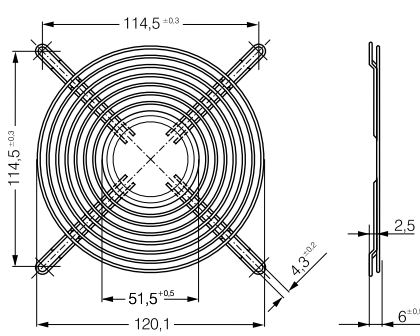

ebm-papst St. Georgen

LZ25 Fan series 5100/5600

LZ35 Fan series 5200/5900

LZ36 Fan series 7000

LZ37 Fan series 6000

LZ38 Fan series 6400

LZ39 Fan series DV 6200

Mouser Electronics