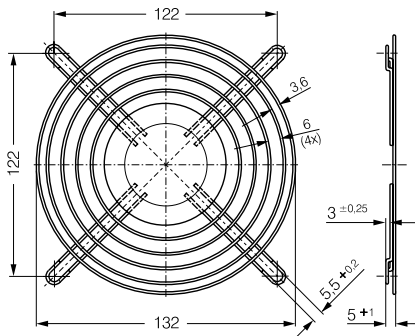

ebm-papst St. Georgen

LZ25 Fan series 5100/5600

LZ35 Fan series 5200/5900

LZ36 Fan series 7000

LZ37 Fan series 6000

LZ38 Fan series 6400

LZ39 Fan series DV 6200

Mouser Electronics