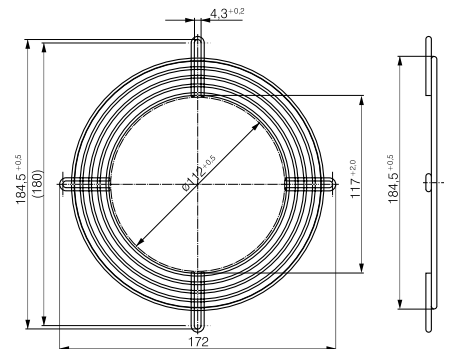

ebm-papst St. Georgen

LZ25 Fan series 5100/5600

LZ35 Fan series 5200/5900

LZ36 Fan series 7000

LZ37 Fan series 6000

LZ38 Fan series 6400

LZ39 Fan series DV 6200

Mouser Electronics