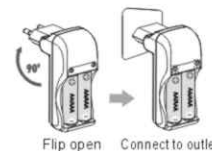

2. Вставьте ЗУ в розетку. Загорится красный индикатор