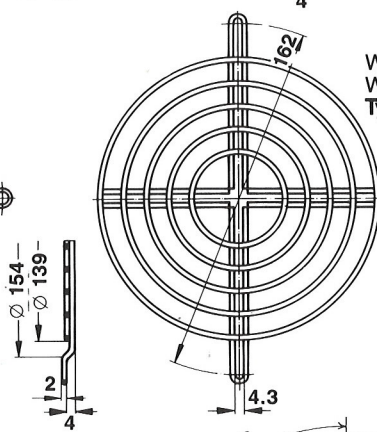

ANCILLARIES

METAL GUARDS

W2G 075, 076
W2S 076
Type 9480 - 2 - 4039

W2G 086
W2S 086
Type 9483 - 2 - 4039

W2G 107, 110, 113
W2S 107, 110
Type 9497 - 2 - 4039

W2G 115
W2S 115
Type 9496 - 2 - 4039

W2S 130 ...
W2G 130 ...
Type 9498 - 2 - 4039

W2E 143
W2G 144
W2S 143
Type 4013 - 2 - 4039

W2E 142
Type 3749 - 2 - 4039

PLASTIC GUARDS

barbed inserts

through-holes

through-holes

Fan	a	b	Style	Type
W2. 076...	71,5	80	A	92 162-2-2929
			B	92 163-2-2929
W2. 086...	82,5	92	A	92 439-2-2929
			C	92 440-2-2929
W2. 107...	105	119	A	92 164-2-2929
W2. 110...			C	92 165-2-2929