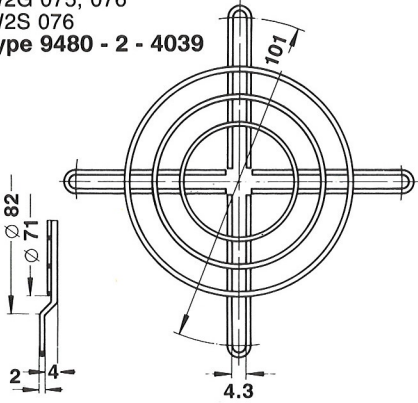

ANCILLARIES

METAL GUARDS

W2G 075, 076
W2S 076
Type 9480 - 2 - 4039

W2G 086
W2S 086
Type 9483 - 2 - 4039

W2G 107, 110, 113
W2S 107, 110
Type 9497 - 2 - 4039

W2G 115
W2S 115
Type 9496 - 2 - 4039

W2S 130 ...
W2G 130 ...
Type 9498 - 2 - 4039

W2E 143
W2G 144
W2S 143
Type 4013 - 2 - 4039

W2E 142
Type 3749 - 2 - 4039

PLASTIC GUARDS

barbed inserts

through-holes

through-holes

Fan	a	b	Style	Type
W2. 076...	71,5	80	A	92 162-2-2929
			B	92 163-2-2929
W2. 086...	82,5	92	A	92 439-2-2929
			C	92 440-2-2929
W2. 107...	105	119	A	92 164-2-2929
W2. 110...			C	92 165-2-2929