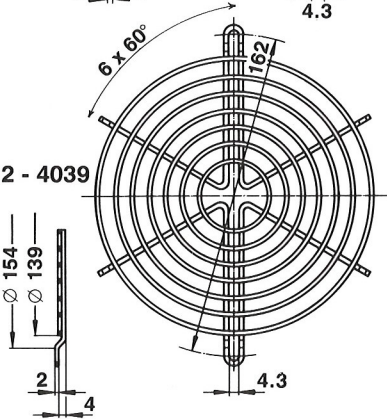

ANCILLARIES

METAL GUARDS

W2G 075, 076
W2S 076
Type 9480 - 2 - 4039

W2G 086
W2S 086
Type 9483 - 2 - 4039

W2G 107, 110, 113
W2S 107, 110
Type 9497 - 2 - 4039

W2G 115
W2S 115
Type 9496 - 2 - 4039

W2S 130 ...
W2G 130 ...
Type 9498 - 2 - 4039

W2E 143
W2G 144
W2S 143
Type 4013 - 2 - 4039

W2E 142
Type 3749 - 2 - 4039

PLASTIC GUARDS

barbed inserts

through-holes

through-holes

Fan	a	b	Style	Type
W2. 076...	71,5	80	A	92 162-2-2929
			B	92 163-2-2929
W2. 086...	82,5	92	A	92 439-2-2929
			C	92 440-2-2929
W2. 107...	105	119	A	92 164-2-2929
W2. 110...			C	92 165-2-2929