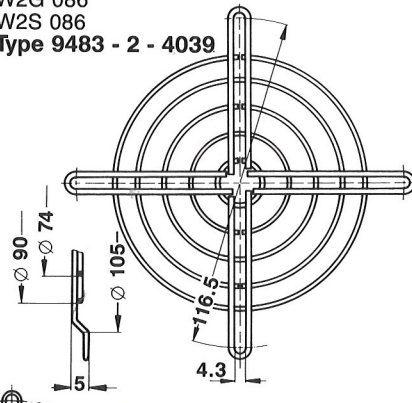

ANCILLARIES

METAL GUARDS

W2G 075, 076
W2S 076
Type 9480 - 2 - 4039

W2G 086
W2S 086
Type 9483 - 2 - 4039

W2G 107, 110, 113
W2S 107, 110
Type 9497 - 2 - 4039

W2G 115
W2S 115
Type 9496 - 2 - 4039

W2S 130 ...
W2G 130 ...
Type 9498 - 2 - 4039

W2E 143
W2G 144
W2S 143
Type 4013 - 2 - 4039

W2E 142
Type 3749 - 2 - 4039

PLASTIC GUARDS

barbed inserts

through-holes

through-holes

Fan	a	b	Style	Type
W2. 076...	71,5	80	A	92 162-2-2929
			B	92 163-2-2929
W2. 086...	82,5	92	A	92 439-2-2929
			C	92 440-2-2929
W2. 107...	105	119	A	92 164-2-2929
W2. 110...			C	92 165-2-2929