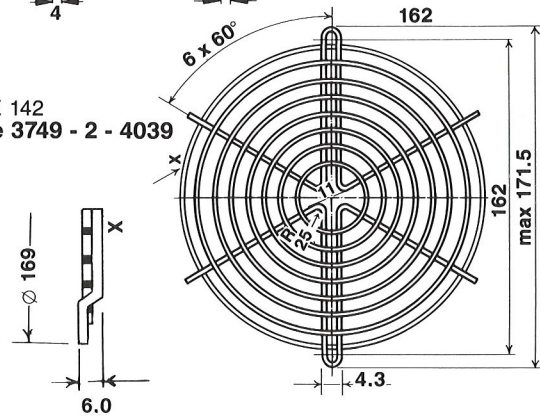

ANCILLARIES

METAL GUARDS

W2G 075, 076
W2S 076
Type 9480 - 2 - 4039

W2G 086
W2S 086
Type 9483 - 2 - 4039

W2G 107, 110, 113
W2S 107, 110
Type 9497 - 2 - 4039

W2G 115
W2S 115
Type 9496 - 2 - 4039

W2S 130 ...
W2G 130 ...
Type 9498 - 2 - 4039

W2E 143
W2G 144
W2S 143
Type 4013 - 2 - 4039

W2E 142
Type 3749 - 2 - 4039

PLASTIC GUARDS

barbed inserts

through-holes

through-holes

Fan	a	b	Style	Type
W2. 076...	71,5	80	A	92 162-2-2929
			B	92 163-2-2929
W2. 086...	82,5	92	A	92 439-2-2929
			C	92 440-2-2929
W2. 107...	105	119	A	92 164-2-2929
W2. 110...			C	92 165-2-2929