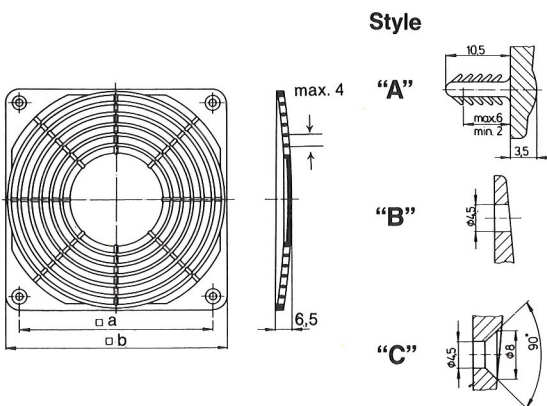

ANCILLARIES

METAL GUARDS

W2G 075, 076
W2S 076
Type 9480 - 2 - 4039

W2G 086
W2S 086
Type 9483 - 2 - 4039

W2G 107, 110, 113
W2S 107, 110
Type 9497 - 2 - 4039

W2G 115
W2S 115
Type 9496 - 2 - 4039

W2S 130 ...
W2G 130 ...
Type 9498 - 2 - 4039

W2E 143
W2G 144
W2S 143
Type 4013 - 2 - 4039

W2E 142
Type 3749 - 2 - 4039

PLASTIC GUARDS

barbed inserts

through-holes

through-holes

Fan	a	b	Style	Type
W2. 076...	71,5	80	A	92 162-2-2929
			B	92 163-2-2929
W2. 086...	82,5	92	A	92 439-2-2929
			C	92 440-2-2929
W2. 107...	105	119	A	92 164-2-2929
W2. 110...			C	92 165-2-2929