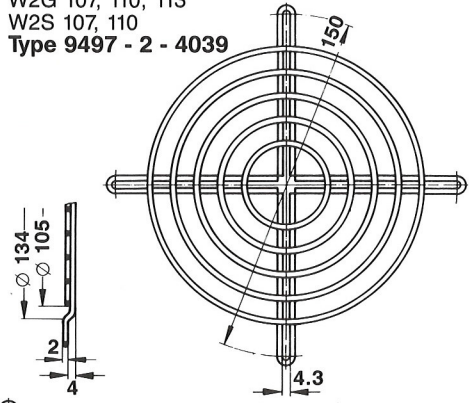

ANCILLARIES

METAL GUARDS

W2G 075, 076
W2S 076
Type 9480 - 2 - 4039

W2G 086
W2S 086
Type 9483 - 2 - 4039

W2G 107, 110, 113
W2S 107, 110
Type 9497 - 2 - 4039

W2G 115
W2S 115
Type 9496 - 2 - 4039

W2S 130 ...
W2G 130 ...
Type 9498 - 2 - 4039

W2E 143
W2G 144
W2S 143
Type 4013 - 2 - 4039

W2E 142
Type 3749 - 2 - 4039

PLASTIC GUARDS

barbed inserts

through-holes

through-holes

Fan	a	b	Style	Type
W2. 076...	71,5	80	A	92 162-2-2929
			B	92 163-2-2929
W2. 086...	82,5	92	A	92 439-2-2929
			C	92 440-2-2929
W2. 107...	105	119	A	92 164-2-2929
W2. 110...			C	92 165-2-2929