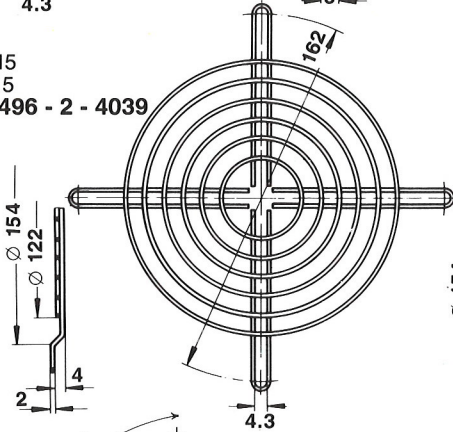

ANCILLARIES

METAL GUARDS

W2G 075, 076
W2S 076
Type 9480 - 2 - 4039

W2G 086
W2S 086
Type 9483 - 2 - 4039

W2G 107, 110, 113
W2S 107, 110
Type 9497 - 2 - 4039

W2G 115
W2S 115
Type 9496 - 2 - 4039

W2S 130 ...
W2G 130 ...
Type 9498 - 2 - 4039

W2E 143
W2G 144
W2S 143
Type 4013 - 2 - 4039

W2E 142
Type 3749 - 2 - 4039

PLASTIC GUARDS

barbed inserts

through-holes

through-holes

Fan	a	b	Style	Type
W2. 076...	71,5	80	A	92 162-2-2929
			B	92 163-2-2929
W2. 086...	82,5	92	A	92 439-2-2929
			C	92 440-2-2929
W2. 107...	105	119	A	92 164-2-2929
W2. 110...			C	92 165-2-2929