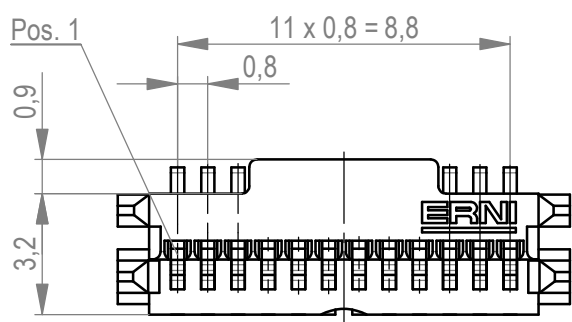

Verpackt im Gurt in Anlehnung an DIN IEC 60286-3
tape on reel packaging according to DIN IEC 60286-3
Verpackungseinheit: 1300 Stück
packaging unit: 1300 pcs

Abspulrichtung - reel off direction →

Leiterplatten-Layout Vorschlag
PCB-Layout Proposal

RoHS: 6/6
MSL: 1

Koplanarität der Anschlüsse $\leq 0,1$ mm
coplanarity area of termination $\leq 0,1$ mm

einreihig, mit Zapfen
1 row, with pegs

Dimension no.	Tolerances	All Dimensions in mm	Scale 5:1
	ISO 8015		Material
Customer drawing:	Subject to modification without prior notice. Drawing will not be updated.		MicroStac Steckverb., 12 polig MicroStac Con., 12 contacts
All rights reserved. Only for Information. To ensure that this is the latest version of this drawing, please contact one of the ERNI companies before using.			
I	12.11.2020	ERNI International AG Zürichstrasse 72 8306 Brüttsellen - Zürich Switzerland	114712
Index	Date		Class MICROS