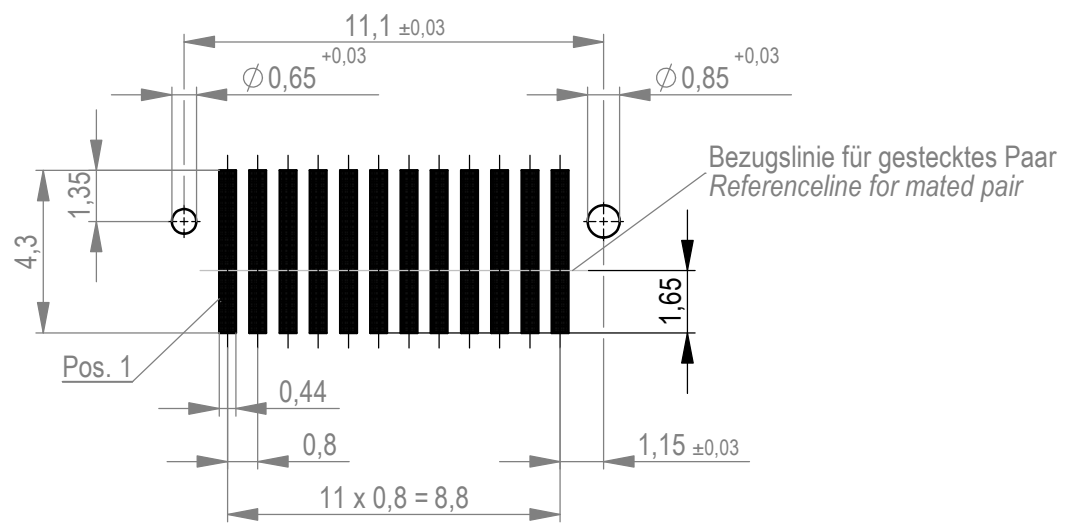

Leiterplatten-Layout Vorschlag
PCB-Layout Proposal

RoHS: 6/6
MSL: 1

Koplanarität der Anschlüsse $\leq 0,1$ mm
coplanarity area of termination $\leq 0,1$ mm

einreihig, mit Zapfen
1 row, with pegs

Dimension no.	Tolerances	All Dimensions in mm	Scale 5:1
	ISO 8015		Material
Customer drawing:	Subject to modification without prior notice. Drawing will not be updated.		MicroStac Steckverb., 12 polig MicroStac Con., 12 contacts
All rights reserved. Only for Information. To ensure that this is the latest version of this drawing, please contact one of the ERNI companies before using.			
I	12.11.2020	ERNI International AG Zürichstrasse 72 8306 Brüttsellen - Zürich Switzerland	114712
Index	Date		Class MICROS