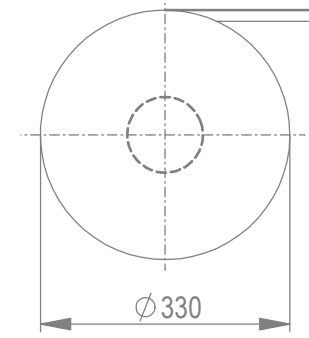

Verpackt im Gurt in Anlehnung an DIN IEC 60286-3
tape on reel packaging according to DIN IEC 60286-3
Verpackungseinheit: 1300 Stück
packaging unit: 1300 pcs

Abspulrichtung - reel off direction →