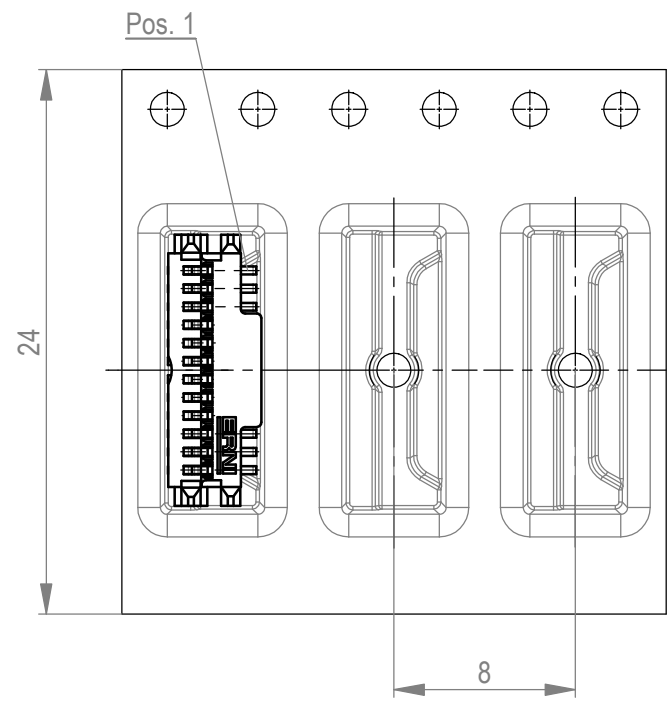

Verpackt im Gurt in Anlehnung an DIN IEC 60286-3
tape on reel packaging according to DIN IEC 60286-3
Verpackungseinheit: 1300 Stück
packaging unit: 1300 pcs

Abspulrichtung - reel off direction →

Leiterplatten-Layout Vorschlag
PCB-Layout Proposal

RoHS: 6/6
MSL: 1

Koplanarität der Anschlüsse $\leq 0,1$ mm
coplanarity area of termination $\leq 0,1$ mm

einreihig, mit Zapfen
1 row, with pegs

Dimension no.	Tolerances	All Dimensions in mm	Scale 5:1
	ISO 8015		Material
Customer drawing:	Subject to modification without prior notice. Drawing will not be updated.		MicroStac Steckverb., 12 polig MicroStac Con., 12 contacts
All rights reserved. Only for Information. To ensure that this is the latest version of this drawing, please contact one of the ERNI companies before using.			
I	12.11.2020	ERNI International AG Zürichstrasse 72 8306 Brüttsellen - Zürich Switzerland	114712
Index	Date		Class MICROS