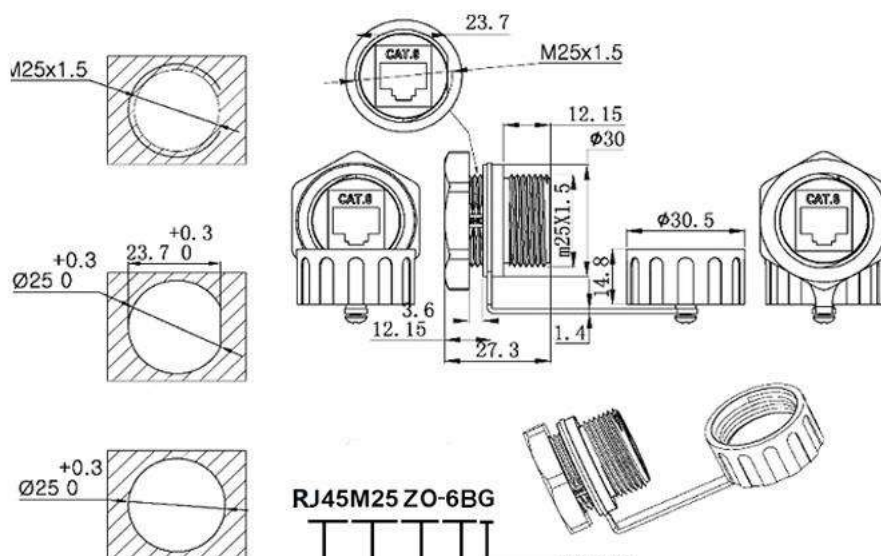

Переходник телефонный гнездо-гнездо с заглушкой Q-15537

RJ45M25 ZO-6BG

- с крышкой
- категория FTP разъема
- блочный тип разъема
- типоразмер резьбового соединения
- тип разъема 8P8C

- M20 Z0 - без кабельных вводов (блочный монтаж)
- M22 Z1 - с одним кабельным вводом (блочно-кабельный)
- M25 Z2 - с двумя кабельными вводами (кабель-кабельный)

- 5 - категория элемента кабельной системы
- 6

- A - UTP разъем на стороне кабеля
- B - FTP разъем на стороне кабеля

- G - наличие герметизирующей крышки
- G2 - две герметизирующие крышки

Характеристики

Тип	RJ45 CAT6 FTP
КОЛИЧЕСТВО КОНТАКТОВ	8
СКОРОСТЬ ПЕРЕДАЧИ ДАННЫХ	10BASE-T, 100 BASE-T, 1000 BASE-T
Степень защиты	IP68
Материал корпуса	Nylon PA66
Диапазон рабочих температур	-40°C ~ 120 °C
Резьба	M25x1,5