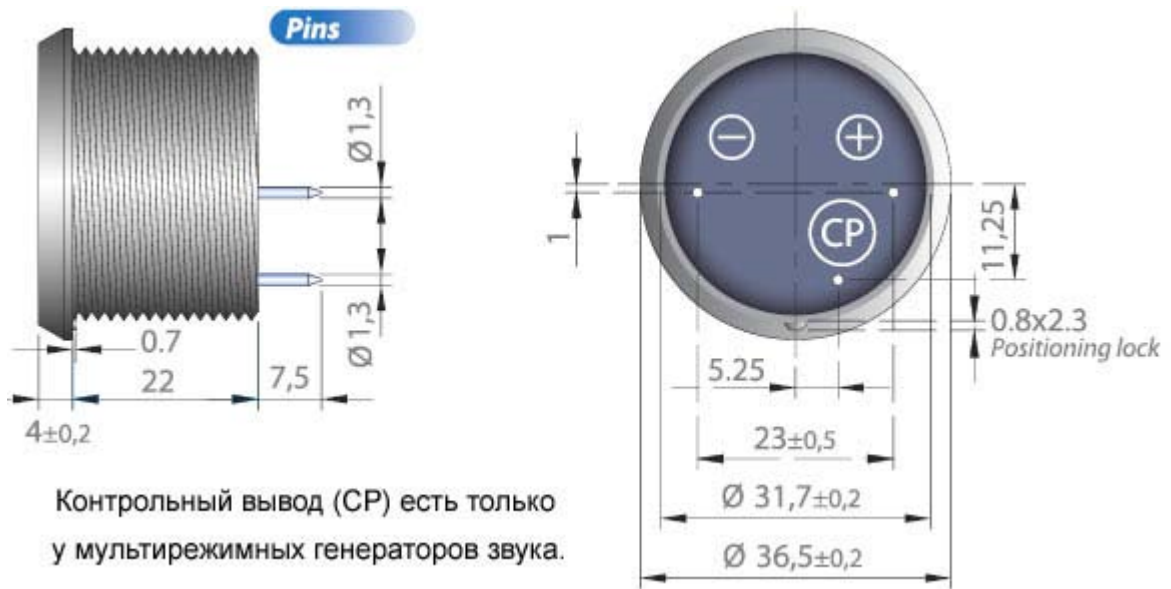

ПЬЕЗОИЗЛУЧАТЕЛИ С ГЕНЕРАТОРОМ SULM, SW

Область применения: аварийная и противопожарная сигнализация, системы видеонаблюдения, охраны и мониторинга жилых и офисных помещений, все виды транспорта, сельскохозяйственная, военная и медицинская техника, торговое оборудование, панели управления, наружные системы транспортного контроля и т.д.

- Тип сигнала: мультирежимный;
- частота: 3500 Гц;
- макс. сила звука: 96 дБ;
- рабочее напряжение: 5 - 16 В;
- номинальный ток: 2.4 - 14.2 мА;
- рабочая температура: -35... +75°C;
- материал: АВС-пластик (UL 94НВ);
- цвет: серый.

Универсальный генератор звука с селектором 3-х режимов сигнала: постоянного, прерывистого, с остановкой. Пьезогенератор отличается высокой мощностью звука при низком напряжении и тока. Используется в системах предупреждения и аварийной сигнализации, для которых размеры, низкое напряжение и надежность работы имеют важное значение.

Модель	Тип сигнала	Рабочее напряжение		Частота	Частота пульсации	Рабочий ток		Мощность звука
		мин., В	макс., В			мин., мА	макс., мА	
SW 535 В	трель	5	35	3500	-	1.3	10.6	87
SULM 516 В1	мультирежимный	5	16	3500	1	2.4	14.2	96
SULM 516 В5	мультирежимный	5	16	3500	5	2.4	14.2	96