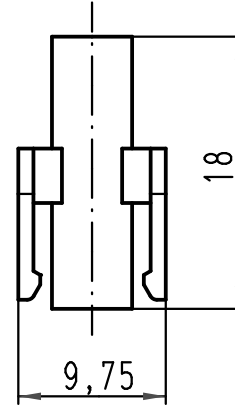

1 2 3 4 5 6

A

B

C

D

	All Dimensions in mm Original Size DIN A 4			Techn. Character.		Nicht tolerierte Maße! Free size tolerances		
						Maßstab/Scale 2:1	Buchenträger Einzelkontakte <i>female insert single contact</i> Han-Yellock	
			Detail.	28.04.10	Ho			
			Insp.		SP			
			Stand.					
			HARTING Electric GmbH & Co. KG D-32339 Espelkamp				TB 11 05 105 2801	Blatt/ page
A			Mod.	Dat.	Name			Sub.