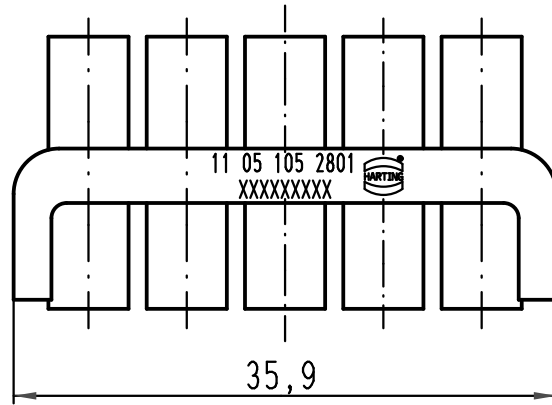

1 2 3 4 5 6

A

B

C

D

	All Dimensions in mm Original Size DIN A 4			Techn. Character.		Nicht tolerierte Maße! Free size tolerances		
						Maßstab/Scale 2:1	Buchenträger Einzelkontakte <i>female insert single contact</i> Han-Yellock	
			Detail.	28.04.10	Ho			
			Insp.		SP			
			Stand.					
			HARTING Electric GmbH & Co. KG D-32339 Espelkamp				TB 11 05 105 2801	Blatt/ page
A			Mod.	Dat.	Name			Sub.