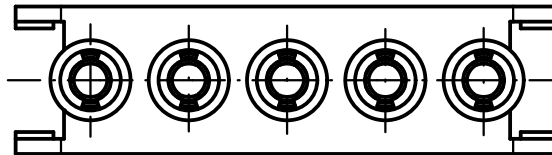

1 2 3 4 5 6

A

B

C

D

	All Dimensions in mm Original Size DIN A 4			Techn. Character.		Nicht tolerierte Maße! Free size tolerances		
						Maßstab/Scale 2:1	Buchenträger Einzelkontakte <i>female insert single contact</i> Han-Yellock	
			Detail.	28.04.10	Ho			
			Insp.		SP			
			Stand.					
			HARTING Electric GmbH & Co. KG D-32339 Espelkamp				TB 11 05 105 2801	Blatt/ page
A			Mod.	Dat.	Name			Sub.