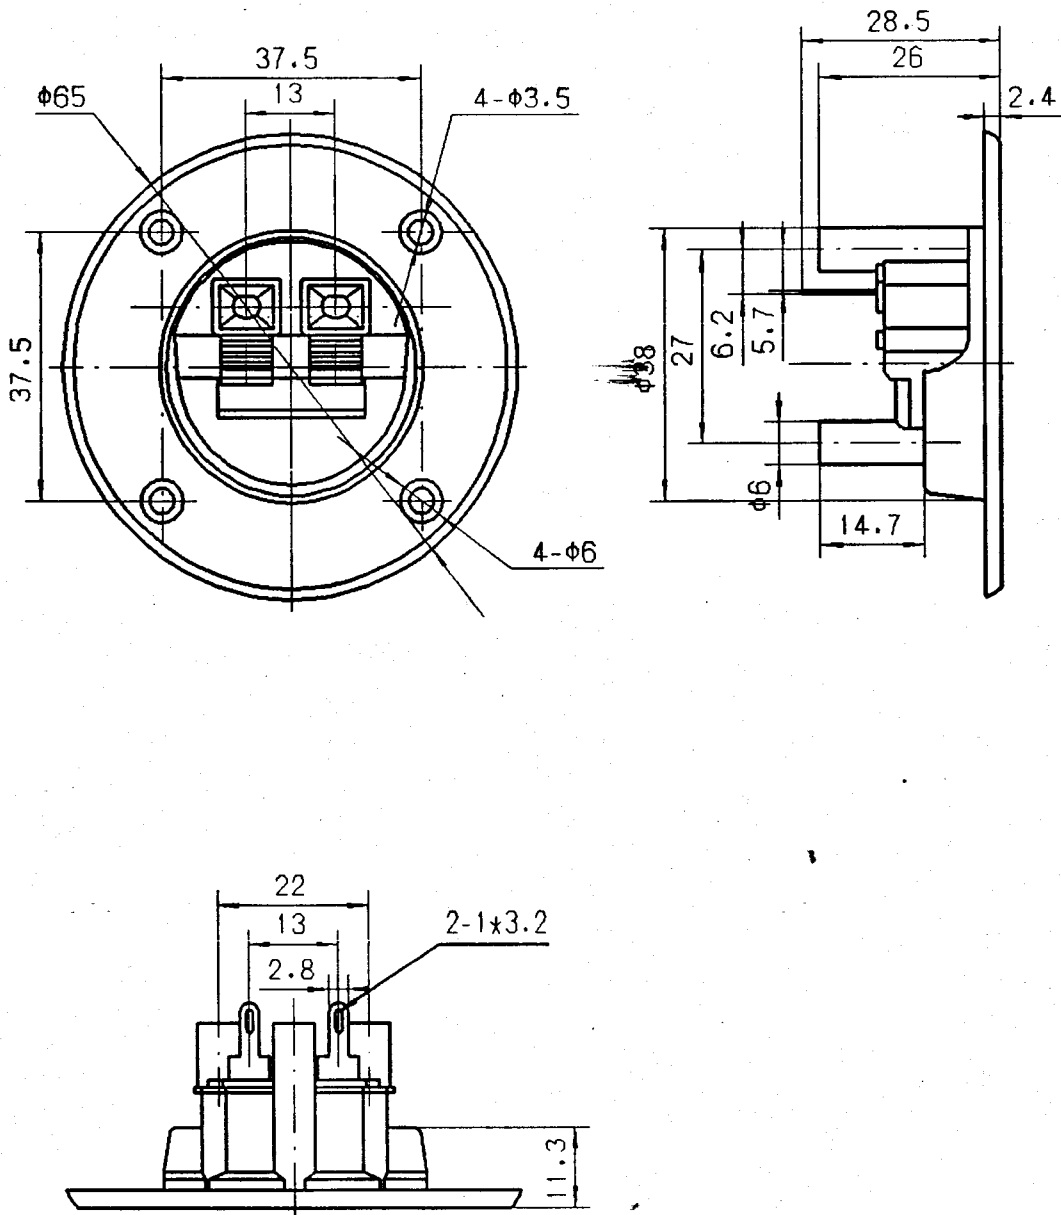

AVK⁸ 3.691.038

图总号

图总号					
标记	外 裁	更改文件号	签 字	日 期	
设计	钱文生	标准化	陈智华		
校 对	周立新	审 定	张凌喜		
工 艺	张凌喜	日 期	2000.1.18		

PT-206		
外接线插座		
图样标记	重 量	比 例
A B		1:1
共 1 张	第 1 张	