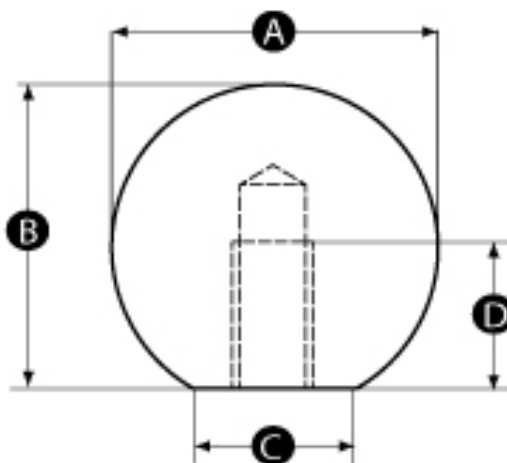

Datasheet

Female Polished Aluminium Ball Knob

RS Stock No: 1443662

Specification

Material: Aluminium

Finish: Highly polished

Thread: Machined thread

ENGLISH

Stock no	A	B	C	D	Thread size
1443651	16	15	8	7	M4
1443652	16	15	8	7	M5
1443653	16	15	8	7	M6
1443654	20	18	12	9	M4
1443655	20	18	12	9	M5
1443656	20	18	12	9	M6
1443658	25	23	15	11	M6
1443659	25	23	15	11	M8
1443657	25	23	15	11	M10
1443661	32	29	18	15	M6
1443662	32	29	18	15	M8
1443660	32	29	18	15	M10
1443664	38	35	22	18	M6
1443665	38	35	22	18	M8
1443663	38	35	22	18	M10
1443666	44	37	32	20	M10
1443667	50	46	28	21	M10