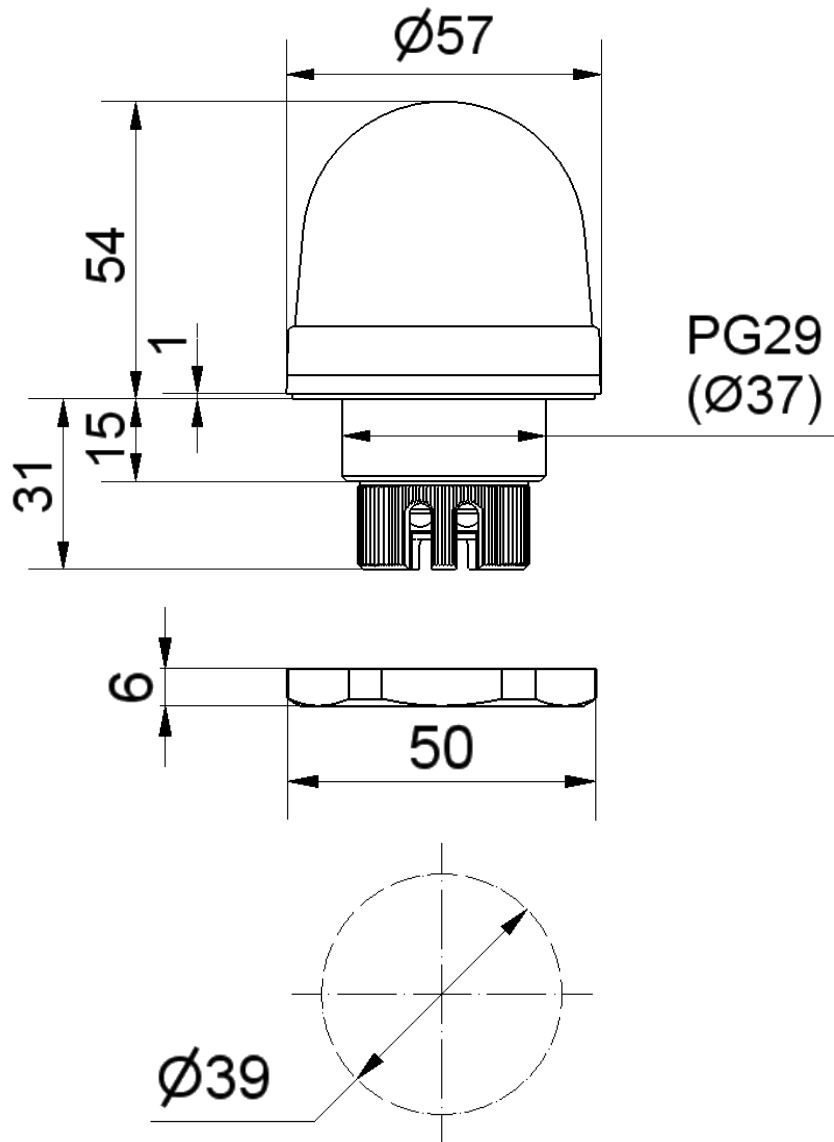

Benennung/Description

**LED-Dauerleuchte**

**LED Perm. Beacon**

Artikel-Nummer

Material number

**801 #00 XX**

Ausdruck ist nur zur Information und wird bei Änderung nicht berücksichtigt. / This printed copy is for information only and is subject to alteration.

# 1 = RD 2 = GN 3 = YE 4 = CL 5 = BU

Andere Spannungen auf Anfrage / other voltages available on request

Elektrische Daten		Electrical specifications	
Betriebsspannung	$U_{nenn}$ = Siehe Best.-Nr.	Operating voltage	$U_{nenn}$ = see Order no.
Einschaltdauer	100 % ED	Duty cycle	100
Einschaltstrom	$I_{eff} < 0,5A$	Starting current	$I_{eff} < 0,5A$
Lebensdauer	Max. 100.000 h	Life duration	Max. 100.000 h
Mechanische Daten		Mechanical specifications	
Anschluss	Schraubklemme max. 1,5 mm <sup>2</sup>	Connection	Screwable connection max. 1,5mm <sup>2</sup>
Befestigung	Einbaumontage	Fixing	Installation mounting
Dichtung	vormontiert	Seal	Premounted
Einbaulage	Beliebig	Installation position	As required
Kabeleinführung	Öffnung, Kabeldurchmesser max. 9 mm	Cable entry	Opening, cable diameter max. 9 mm
Schutzart	IP65 in montiertem Zustand	Protection rating	IP65 when mounted
Temperatur	-20° ... +50 °C	Temperature	-20° ... +50 °C
Umgebungsbedingungen	Verschmutzungsgrad 3, $U_i = 250V$ , $U_{imp} = 2.500V$ , Überspannungskategorie II  Im Anschlussbereich wird Verschmutzungsgrad 2 oder besser vorausgesetzt	Environmental conditions	Pollution degree 3, $U_i = 250V$ , $U_{imp} = 2.500V$ , Overvoltage category II  In connection area Pollution degree 2 or more is required.
Werkstoff Gehäuse	PC/ABS-blend	Material housing	PC/ABS-blend
Werkstoff Kalotte	PC	Material dome	PC
Zugentlastung	Kunststoffbügel	Pull relief	Plastic clamp
Sonstige Daten		Other specifications	
Hinweis	Alle Angaben beziehen sich auf $U_{nenn}$ und Raumtemperatur!	Note	All specifications refer to $U_{nenn}$ and room temperature!
Vorschriften	Die zutreffenden EU-Richtlinien werden erfüllt.	Regulations	Conforms to current EU regulations
Zulassung		Approval	