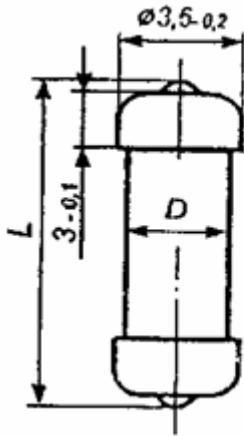

СМНС6-80-2	346534151505			
СМНС8-60-1	346534221501	ТУ 16-87 ИФМР 675 126. 001 ТУ	10	Для оптических систем электроизмерительных приборов

a
СМ6/100