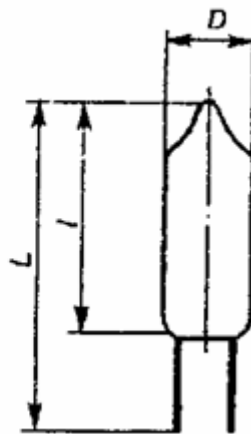

б
СМН1,2-60; СМН5-70, МН5-80-1,
СМН6-20-1, СМН6-75-1, СМН6-80-2,
СМН6.3-20-2; СМН9-55-1, СМН9-60-2,
СМН10-55-1, СМН10-55-2, СМН12-5,
СМНЖ6-80-2, СМН36-80-2,
СМНК6-80-2, СМНС6-80-2