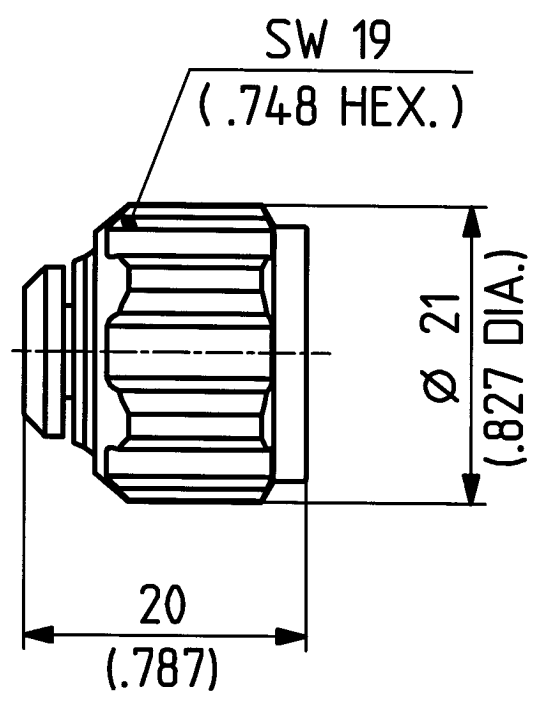

	date	sign
drawn	24.01.03	4952/srm
checked	28.1.03	ste9
approved	28.1.03	ste9

H+S 701 4.4.05

scale
2 : 1

HUBER + SUHNER
CH-ITC-IND

drawing number
4.13.35404_1

Index
a

dimensions in mm

OZ drawing : OZ.