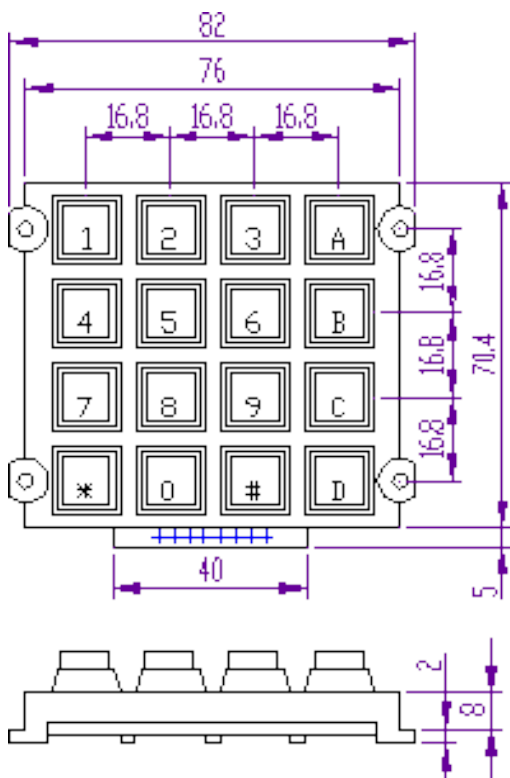

AK-1607-A-WWB

Система обозначений:

AK1607-A-WWB
[1]-[2]-[3][4][5]

1. AK-1607 – серия
2. A – буквы и цифры
N – цифры
3. W – белая панель
B – черная панель
4. W – белые кнопки
B – черные кнопки
5. W – белые символы
B – черные символы

Чертеж

Схема