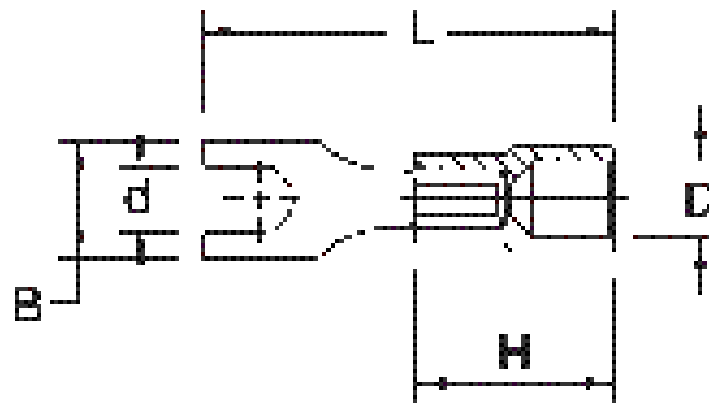

## Клеммы тип «U»

Наименование	Размеры, мм					Сечение провода, мм <sup>2</sup>	Цвет изоляции
	d	B	L	H	D		
SG57621	3.7	6.2	21	11	4	0.25-1.65	Красный
SG57622	4.3	7.2	21	11	4		
SG57625	5.3	8	21	11	4		
SG57627	3.7	6.2	21	11	4.5	1.04-2.63	Синий
SG57628	4.3	7.2	21	11	4.5		
SG57631	5.3	8	21	11	4.5		
SG57632	6.7	10.7	21	11	4.5	2.63-6.64	Желтый
SG57633	4.3	8.2	24.7	13.7	6.3		
SG57634	5.3	9	24.7	13.7	6.3		