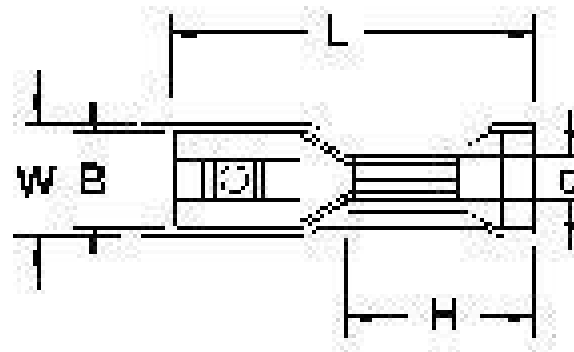

Клеммы изолированные

Наименование	Размеры, мм					Сечение провода, мм ²	Цвет изоляции
	B	W	L	d	H		
SG57744	6.8	9.6	23.7	1.8	7.4	0.75-1.25	Красный
SG57748	6.8	9.6	23.7	2.3	7.4	1.25-2.0	Синий
SG57750	6.8	9.6	24.1	3.5	7.4	2.63-6.64	Желтый