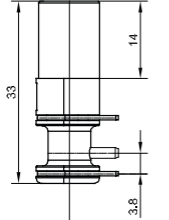

MAH561

STÄUBLI

Typ/Type **XELW-4**

Best.-Nr./Order No.

No. de Cde. **66.9040-***

- * Farbcode gemäss Katalog
- * Colour code see catalogue
- * Code couleurs voir catalogue

XELW-4

Bohrplan / Panel drillings
Perçages de panneau