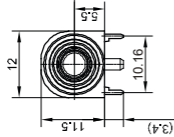

MAH561

STÄUBLI

Typ/Type **XELW-4**

Best.-Nr./Order No.

No. de Cde. **66.9040-***

- * Farbcode gemäss Katalog
- * Colour code see catalogue
- * Code couleurs voir catalogue

XELW-4

Bohrplan / Panel drillings
Perçages de panneau