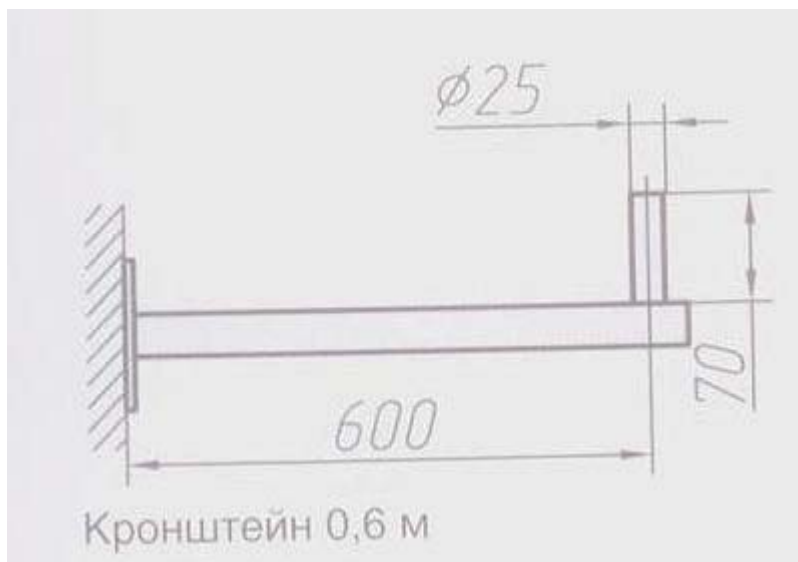

Кронштейн 0,6 м

нераздвижной, длина - 0,6 м, масса - 0,8 кг.

Кронштейн 0,4 м

нераздвижной, длина - 0,4 м, масса - 0,6 кг.