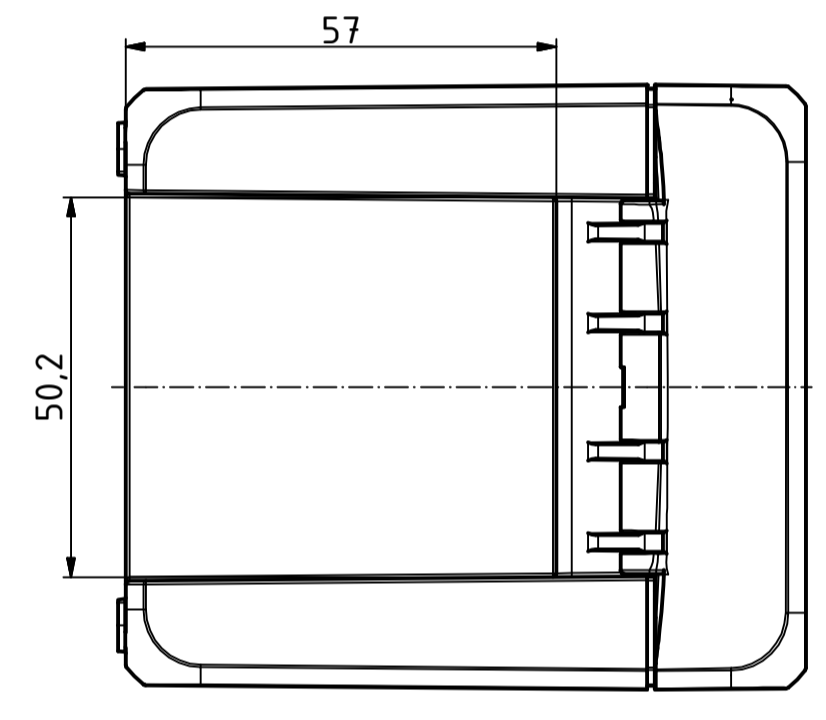

"Schutzvermerk nach DIN ISO 16616 beachten" - "Please pay attention to copyright note DIN ISO 16616"

ø2,4/7,5 tief/deep (2x)

ISO (1 : 2)

Maßstab/ Scale:	1:1, 1:2	
Zeichnungs-Nr. / Drawing-No.:	1K 5390.034.01	
Artikel / Article:	BOCUBE	
	B-140809	
	Katalogzg./Catalogue draw.	
A.Nr./ Alt.No.:	Datum/ Date:	
DISK:	2503379.idw	
Datum/Date:	22.06.2012	KH