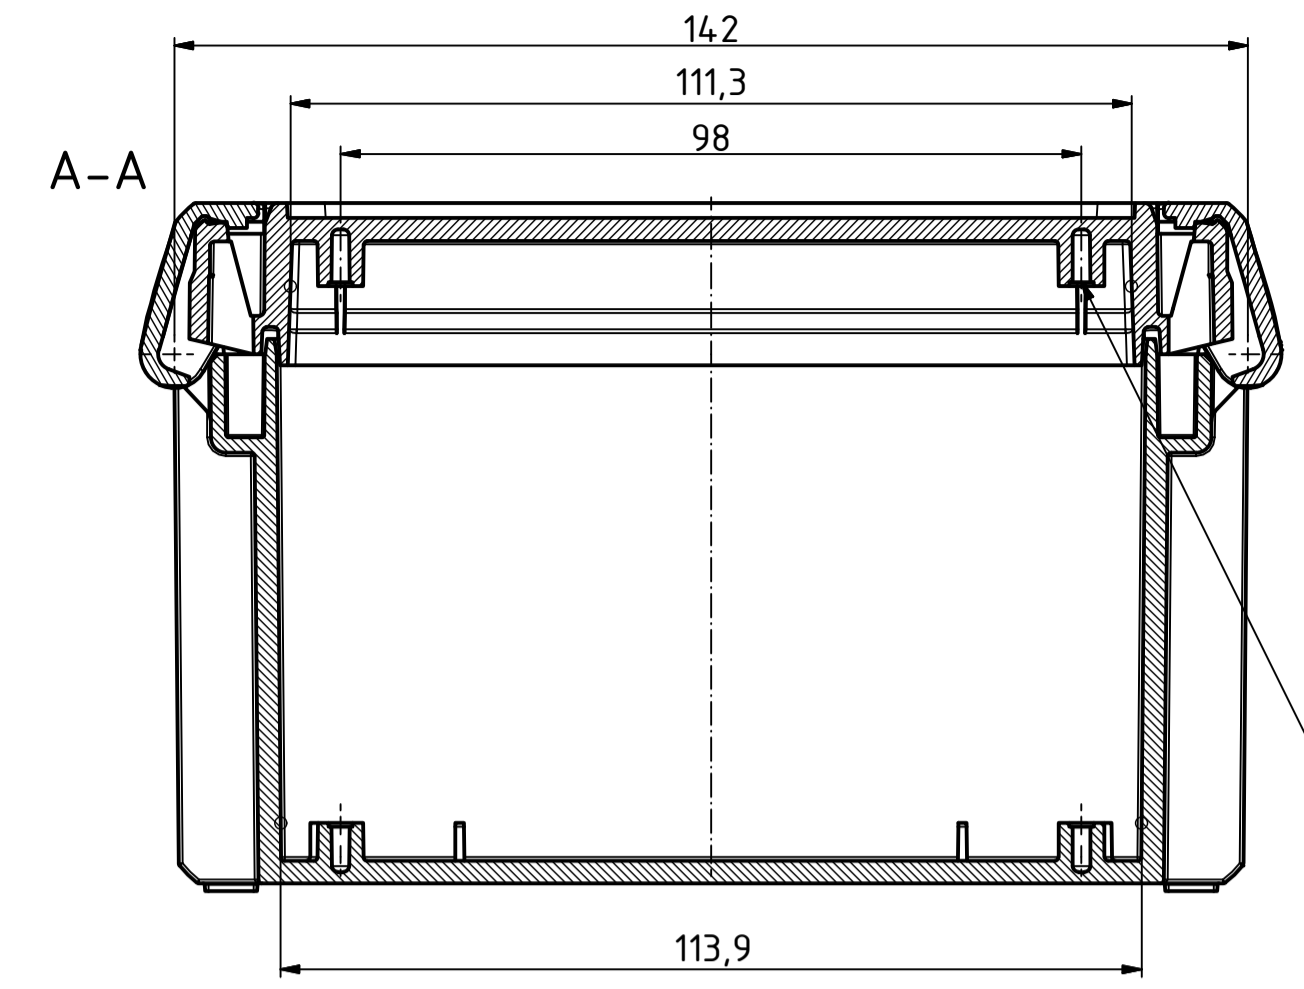

"Schutzvermerk nach DIN ISO 16616 beachten" - "Please pay attention to copyright note DIN ISO 16616"

ø2,4/7,5 tief/deep (2x)

ISO (1 : 2)

Maßstab/ Scale:	1:1, 1:2	
Zeichnungs-Nr. / Drawing-No.:	1K 5390.034.01	
Artikel / Article:	BOCUBE	
	B-140809	
	Katalogzg./Catalogue draw.	
A.Nr./ Alt.No.:	Datum/ Date:	
DISK:	2503379.idw	
Datum/Date:	22.06.2012	KH