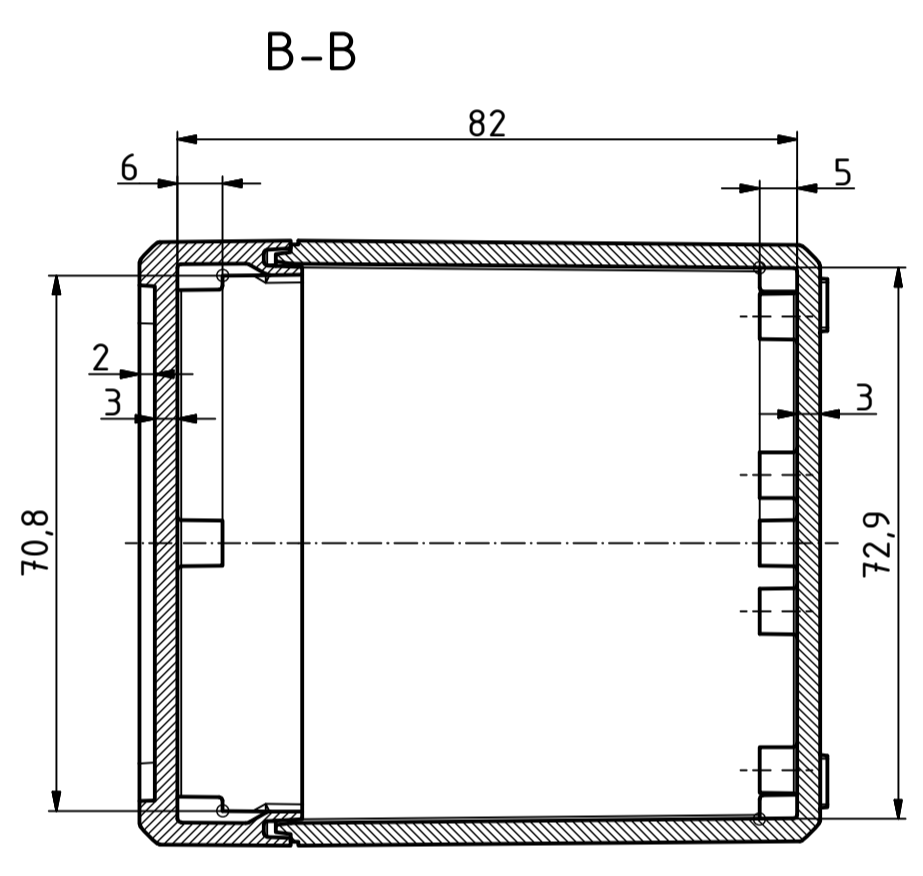

"Schutzvermerk nach DIN ISO 16616 beachten" - "Please pay attention to copyright note DIN ISO 16616"

ø2,4/7,5 tief/deep (2x)

ISO (1 : 2)

Maßstab/ Scale:	1:1, 1:2	
Zeichnungs-Nr. / Drawing-No.:	1K 5390.034.01	
Artikel / Article:	BOCUBE	
	B-140809	
	Katalogzg./Catalogue draw.	
A.Nr./ Alt.No.:	Datum/ Date:	
DISK:	2503379.idw	
Datum/Date:	22.06.2012	KH