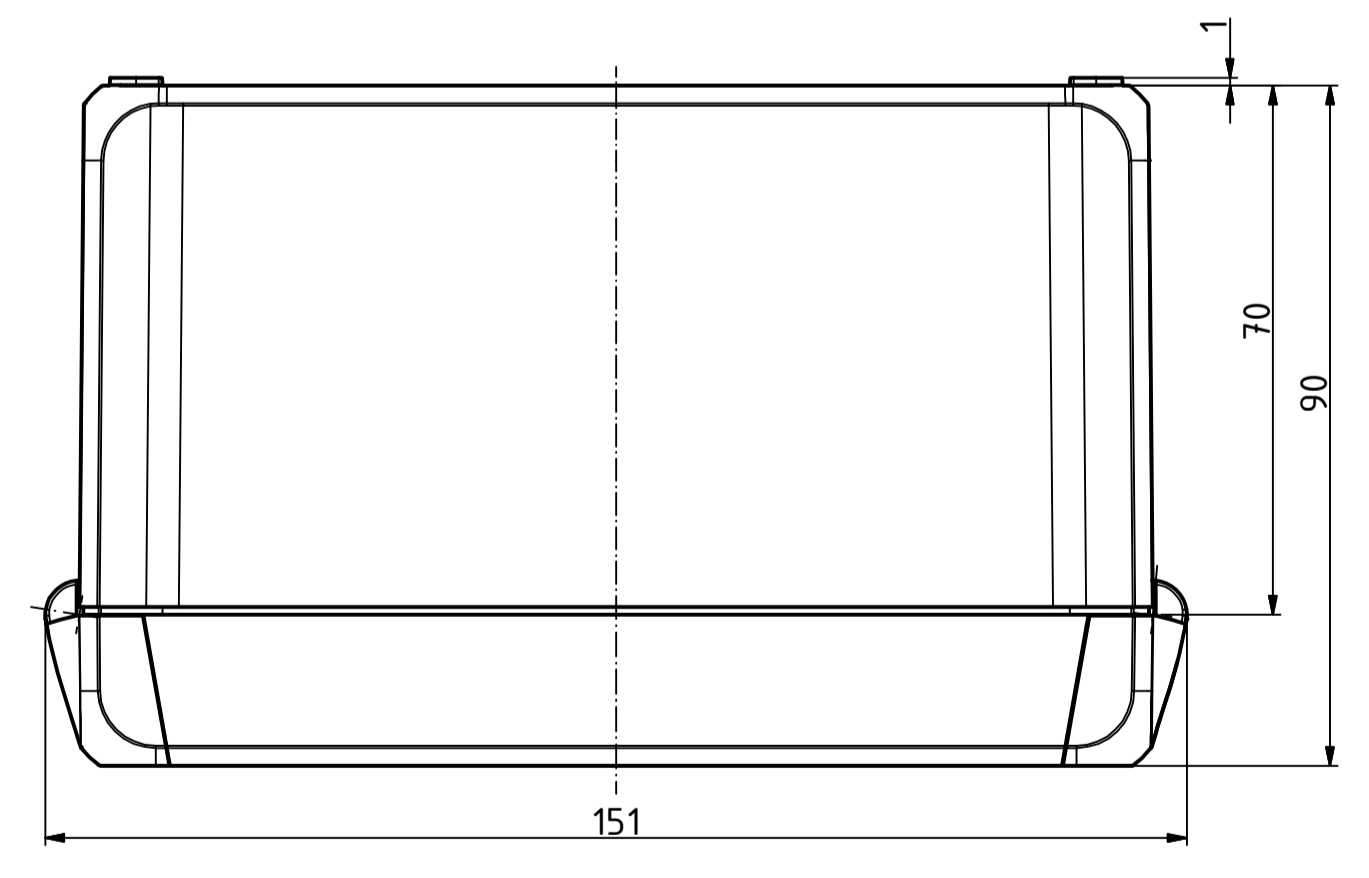

"Schutzvermerk nach DIN ISO 16616 beachten" - "Please pay attention to copyright note DIN ISO 16616"

ø2,4/7,5 tief/deep (2x)

ISO (1 : 2)

Maßstab/ Scale:	1:1, 1:2	
Zeichnungs-Nr. / Drawing-No.:	1K 5390.034.01	
Artikel / Article:	BOCUBE	
	B-140809	
	Katalogzg./Catalogue draw.	
A.Nr./ Alt.No.:	Datum/ Date:	
DISK:	2503379.idw	
Datum/Date:	22.06.2012	KH