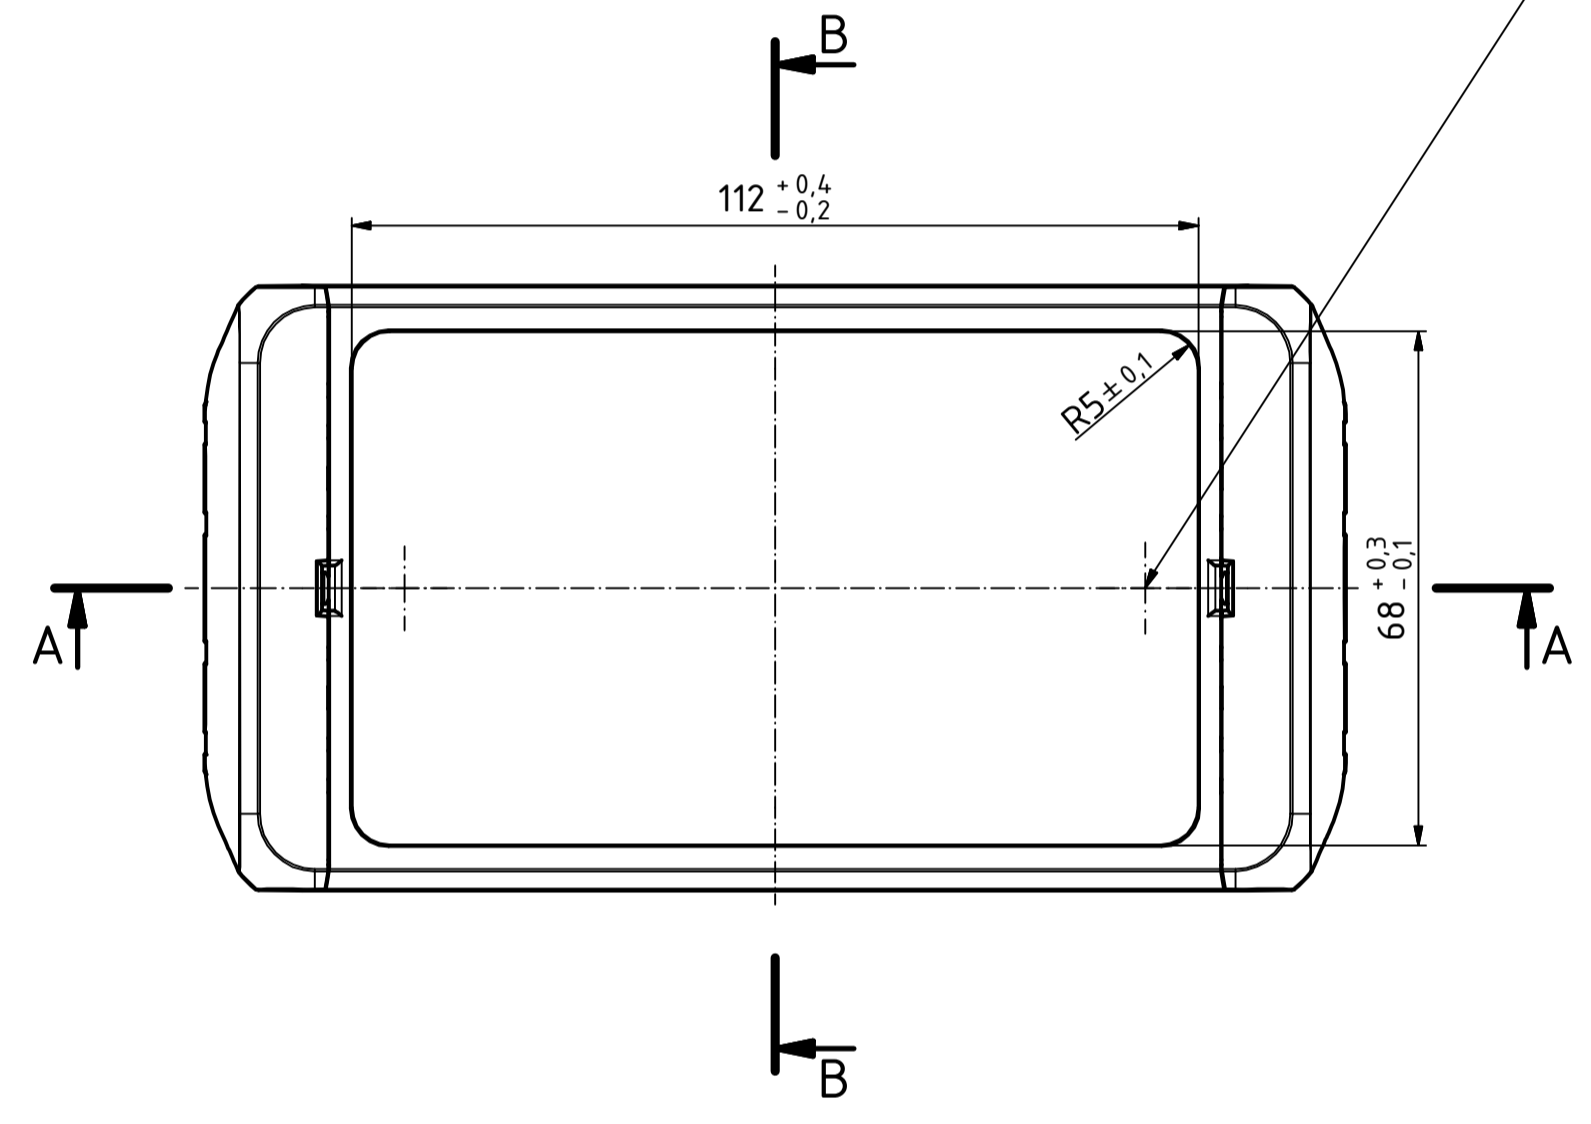

"Schutzvermerk nach DIN ISO 16616 beachten" - "Please pay attention to copyright note DIN ISO 16616"

ø2,4/7,5 tief/deep (2x)

ISO (1 : 2)

Maßstab/ Scale:	1:1, 1:2	
Zeichnungs-Nr. / Drawing-No.:	1K 5390.034.01	
Artikel / Article:	BOCUBE	
	B-140809	
	Katalogzg./Catalogue draw.	
A.Nr./ Alt.No.:	Datum/ Date:	
DISK:	2503379.idw	
Datum/Date:	22.06.2012	KH