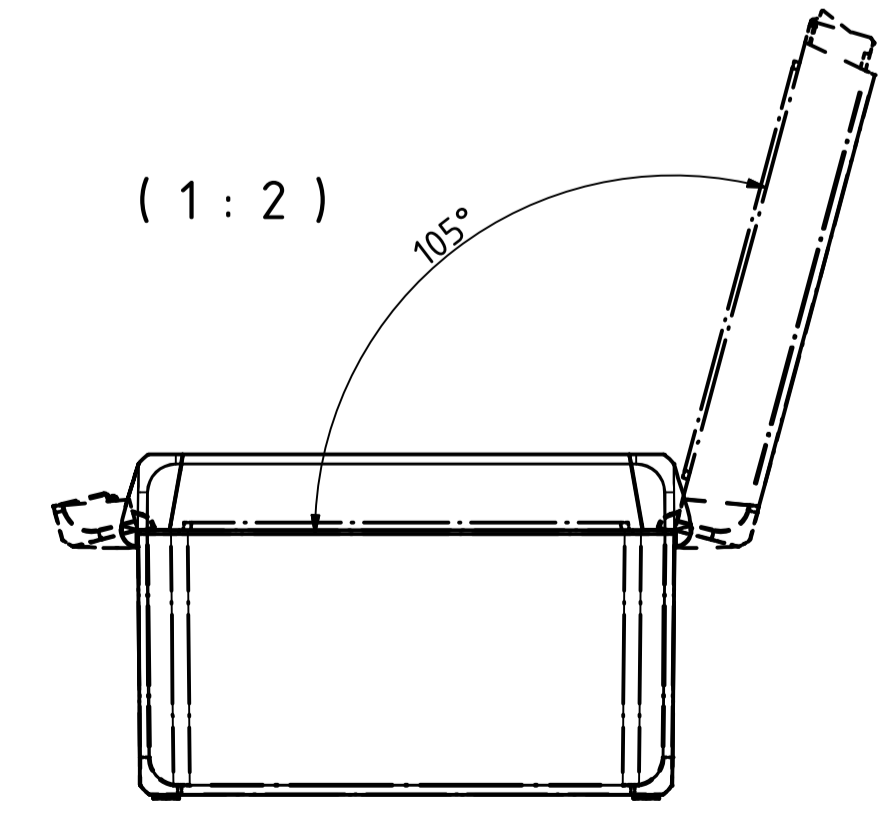

"Schutzvermerk nach DIN ISO 16616 beachten" - "Please pay attention to copyright note DIN ISO 16616"

ø2,4/7,5 tief/deep (2x)

ISO (1 : 2)

Maßstab/ Scale:	1:1, 1:2	
Zeichnungs-Nr. / Drawing-No.:	1K 5390.034.01	
Artikel / Article:	BOCUBE	
	B-140809	
	Katalogzg./Catalogue draw.	
A.Nr./ Alt.No.:	Datum/ Date:	
DISK:	2503379.idw	
Datum/Date:	22.06.2012	KH