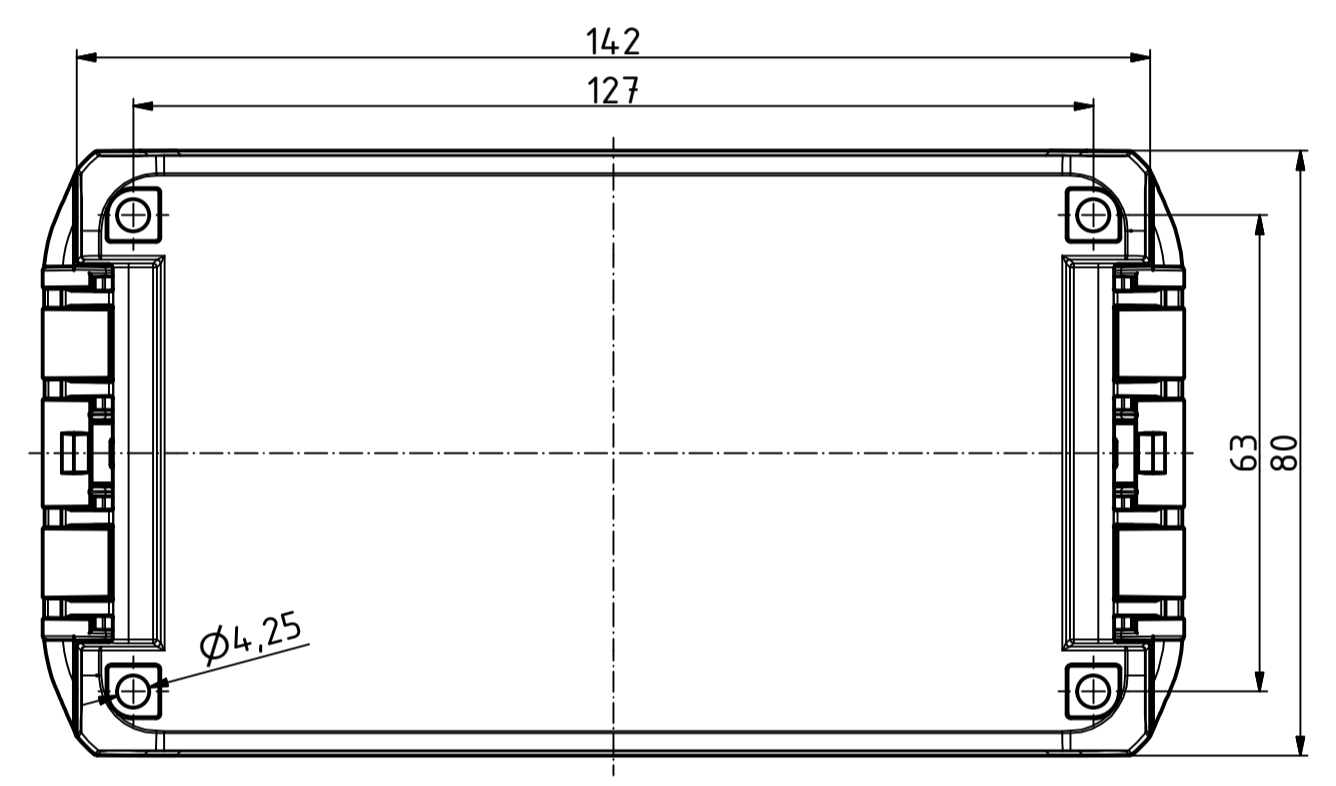

"Schutzvermerk nach DIN ISO 16616 beachten" - "Please pay attention to copyright note DIN ISO 16616"

ø2,4/7,5 tief/deep (2x)

ISO (1 : 2)

Maßstab/ Scale:	1:1, 1:2	
Zeichnungs-Nr. / Drawing-No.:	1K 5390.034.01	
Artikel / Article:	BOCUBE	
	B-140809	
	Katalogzg./Catalogue draw.	
A.Nr./ Alt.No.:	Datum/ Date:	
DISK:	2503379.idw	
Datum/Date:	22.06.2012	KH