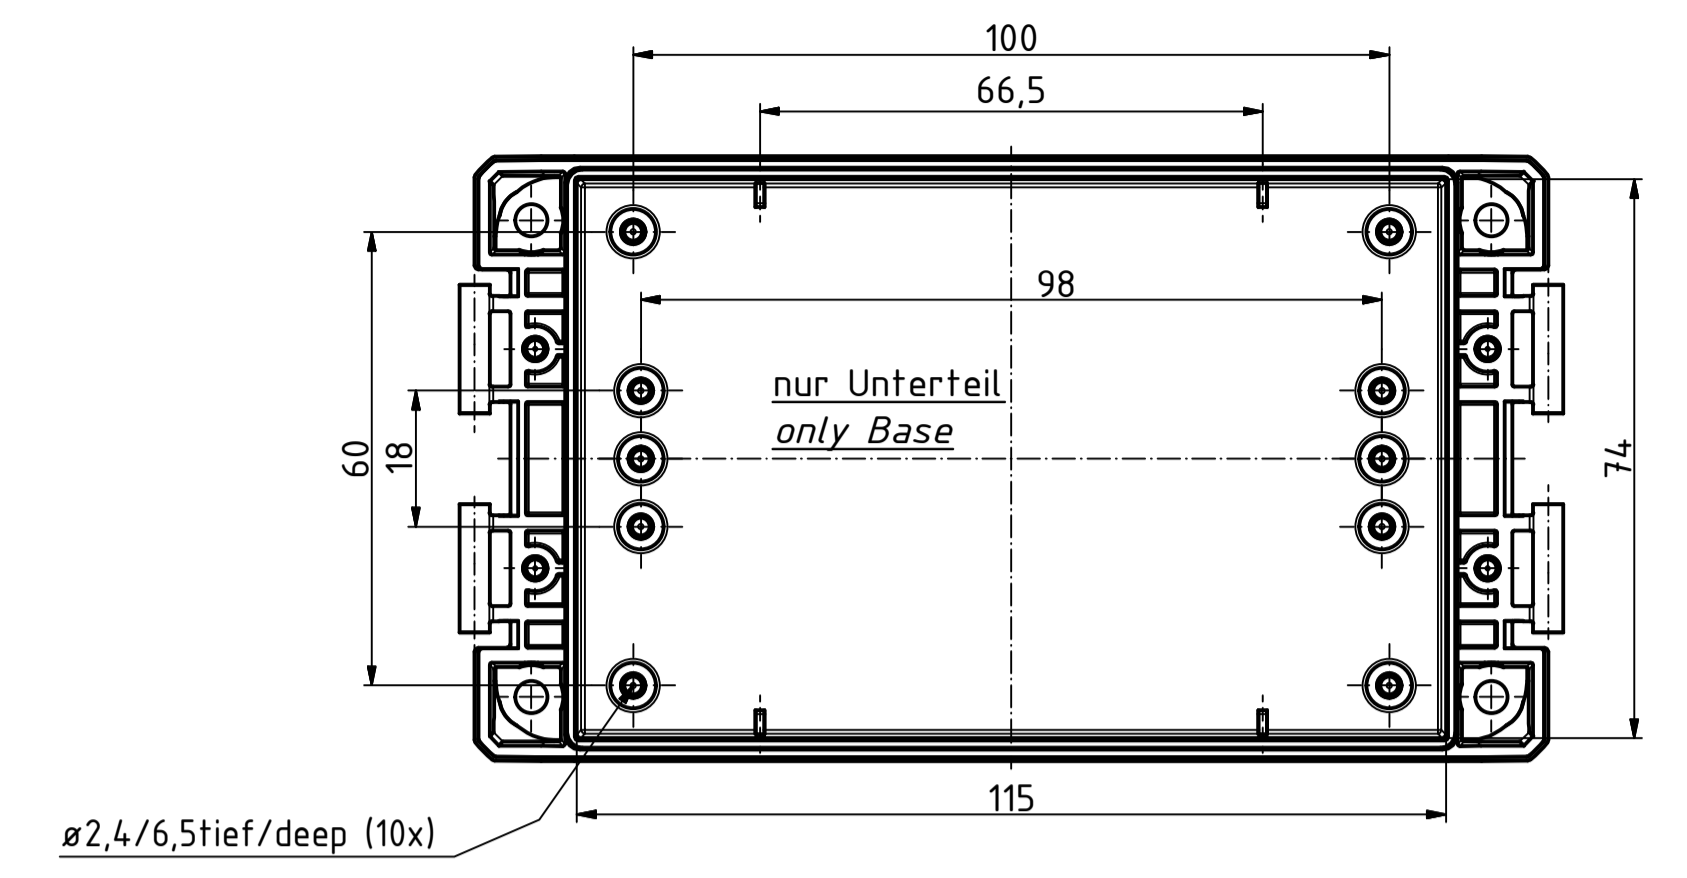

"Schutzvermerk nach DIN ISO 16616 beachten" - "Please pay attention to copyright note DIN ISO 16616"

ø2,4/7,5 tief/deep (2x)

ISO (1 : 2)

Maßstab/ Scale:	1:1, 1:2	
Zeichnungs-Nr. / Drawing-No.:	1K 5390.034.01	
Artikel / Article:	BOCUBE	
	B-140809	
	Katalogzg./Catalogue draw.	
A.Nr./ Alt.No.:	Datum/ Date:	
DISK:	2503379.idw	
Datum/Date:	22.06.2012	KH