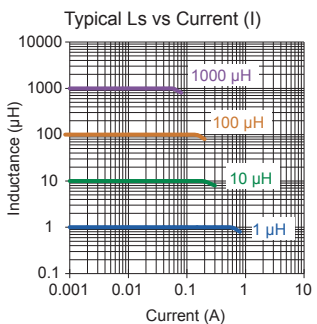

MICC

(Fixed Choke Coils)

Leaded Inductors / Medical Applications

Medical applications (non-magnetic)

Part No	Inductance	f _L	ToI	Q	f _a	SRF	DCR	Rated DC	Core Material
	L (μH)	(MHz)	± (%)	min	(MHz)	min (MHz)	max (Ω)	Current (A)	
MICC-R10X-YY	0.10	1	10,20	35	25.2	600	0.11	1.10	Phenolic
MICC-R11X-YY	0.11	1	10,20	35	25.2	570	0.12	1.10	Phenolic
MICC-R12X-YY	0.12	1	10,20	35	25.2	570	0.12	1.08	Phenolic
MICC-R15X-YY	0.15	1	10,20	35	25.2	500	0.13	1.02	Phenolic
MICC-R18X-YY	0.18	1	10,20	35	25.2	460	0.14	1.00	Phenolic
MICC-R20X-YY	0.20	1	10,20	35	25.2	420	0.16	0.99	Phenolic
MICC-R22X-YY	0.22	1	10,20	35	25.2	420	0.16	0.99	Phenolic
MICC-R27X-YY	0.27	1	10,20	35	25.2	380	0.17	0.91	Phenolic
MICC-R33X-YY	0.33	1	10,20	35	25.2	330	0.20	0.83	Phenolic
MICC-R39X-YY	0.39	1	10,20	35	25.2	300	0.22	0.79	Phenolic
MICC-R47X-YY	0.47	1	10,20	35	25.2	280	0.25	0.75	Phenolic
MICC-R56X-YY	0.56	1	10,20	35	25.2	260	0.28	0.70	Phenolic
MICC-R68X-YY	0.68	1	10,20	35	25.2	240	0.48	0.53	Phenolic
MICC-R82X-YY	0.82	1	10,20	35	25.2	230	0.55	0.50	Phenolic
MICC-1R0X-YY	1.0	1	5,10,20	35	25.2	180	0.25	0.63	Ferrite
MICC-1R2X-YY	1.2	1	5,10,20	40	7.96	170	0.25	0.61	Ferrite
MICC-1R3X-YY	1.3	1	5,10,20	40	7.96	170	0.25	0.61	Ferrite
MICC-1R5X-YY	1.5	1	5,10,20	40	7.96	150	0.30	0.57	Ferrite
MICC-1R8X-YY	1.8	1	5,10,20	40	7.96	130	0.30	0.54	Ferrite
MICC-2R2X-YY	2.2	1	5,10,20	40	7.96	120	0.35	0.52	Ferrite
MICC-2R4X-YY	2.4	1	5,10,20	40	7.96	110	0.40	0.48	Ferrite
MICC-2R7X-YY	2.7	1	5,10,20	40	7.96	110	0.40	0.48	Ferrite
MICC-3R3X-YY	3.3	1	5,10,20	40	7.96	110	0.50	0.42	Ferrite
MICC-3R9X-YY	3.9	1	5,10,20	40	7.96	100	0.55	0.40	Ferrite
MICC-4R0X-YY	4.0	1	5,10,20	40	7.96	90	0.65	0.38	Ferrite
MICC-4R4X-YY	4.4	1	5,10,20	40	7.96	90	0.65	0.38	Ferrite
MICC-4R7X-YY	4.7	1	5,10,20	40	7.96	90	0.65	0.38	Ferrite
MICC-4R9X-YY	4.9	1	5,10,20	40	7.96	90	0.65	0.38	Ferrite
MICC-5R0X-YY	5.0	1	5,10,20	45	7.96	75	1.30	0.26	Ferrite
MICC-5R6X-YY	5.6	1	5,10,20	45	7.96	75	1.30	0.26	Ferrite
MICC-6R2X-YY	6.2	1	5,10,20	45	7.96	70	1.45	0.25	Ferrite
MICC-6R8X-YY	6.8	1	5,10,20	45	7.96	70	1.45	0.25	Ferrite
MICC-8R2X-YY	8.2	1	5,10,20	50	7.96	65	1.60	0.24	Ferrite
MICC-100X-YY	10	1	5,10,20	50	7.96	60	1.70	0.23	Ferrite
MICC-120X-YY	12	0.02	5,10,20	50	2.52	50	2.40	0.19	Ferrite
MICC-150X-YY	15	0.02	5,10,20	50	2.52	45	2.70	0.185	Ferrite
MICC-180X-YY	18	0.02	5,10,20	60	2.52	14	0.81	0.350	Ferrite
MICC-220X-YY	22	0.02	5,10,20	60	2.52	12	0.90	0.335	Ferrite
MICC-270X-YY	27	0.02	5,10,20	60	2.52	11	1.00	0.315	Ferrite
MICC-330X-YY	33	0.02	5,10,20	60	2.52	10	1.12	0.300	Ferrite
MICC-390X-YY	39	0.02	5,10,20	60	2.52	8.5	1.21	0.285	Ferrite
MICC-470X-YY	47	0.02	5,10,20	60	2.52	7.7	2.40	0.200	Ferrite
MICC-560X-YY	56	0.02	5,10,20	60	2.52	6.8	2.60	0.195	Ferrite
MICC-620X-YY	62	0.02	5,10,20	60	2.52	5.7	2.90	0.185	Ferrite
MICC-680X-YY	68	0.02	5,10,20	60	2.52	5.7	2.90	0.185	Ferrite
MICC-820X-YY	82	0.02	5,10,20	60	2.52	5.5	3.20	0.175	Ferrite
MICC-101X-YY	100	0.02	5,10,20	60	2.52	5.3	3.50	0.170	Ferrite
MICC-121X-YY	120	0.02	5,10,20	60	0.79	5.0	3.80	0.160	Ferrite
MICC-151X-YY	150	0.02	5,10,20	60	0.79	4.6	4.30	0.150	Ferrite
MICC-181X-YY	180	0.02	5,10,20	60	0.79	4.2	5.30	0.135	Ferrite
MICC-221X-YY	220	0.02	5,10,20	60	0.79	3.8	5.80	0.130	Ferrite
MICC-271X-YY	270	0.02	5,10,20	60	0.79	3.2	7.80	0.115	Ferrite
MICC-281X-YY	280	0.02	5,10,20	60	0.79	3.2	7.80	0.115	Ferrite
MICC-331X-YY	330	0.02	5,10,20	60	0.79	3.0	8.70	0.105	Ferrite
MICC-351X-YY	350	0.02	5,10,20	60	0.79	2.7	8.70	0.105	Ferrite
MICC-391X-YY	390	0.02	5,10,20	60	0.79	2.7	11.0	0.095	Ferrite
MICC-471X-YY	470	0.02	5,10,20	60	0.79	2.3	12.0	0.090	Ferrite
MICC-561X-YY	560	0.02	5,10,20	60	0.79	2.2	16.5	0.075	Ferrite
MICC-681X-YY	680	0.02	5,10,20	60	0.79	2.0	22.0	0.065	Ferrite
MICC-821X-YY	820	0.02	5,10,20	60	0.79	1.8	25.0	0.060	Ferrite
MICC-102X-YY	1000	0.02	5,10,20	60	0.79	1.5	33.0	0.055	Ferrite