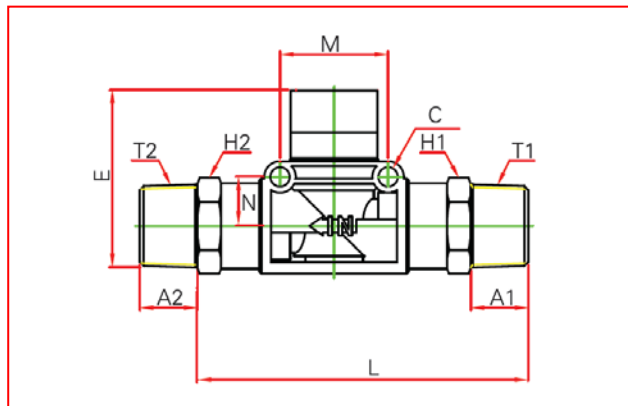

# RS PRO Nipple

RS Article	L	E	M	N	C	T1	A1	H1	T2	A2	H2(HEX)
1442686	67.4	37.5	19	8	3.5	PT 1/8	8	12	PT 1/8	8	12
1442687	69.8	37.5	19	8	3.5	PT 1/4	10	14	PT 1/8	8	12
1442688	72.2	37.5	19	8	3.5	PT 1/4	10	14	PT 1/4	10	14
1442689	89	40.5	24	11	3.5	PT 3/8	11	17	PT 1/4	10	17
1442690	90	40.5	24	11	3.5	PT 3/8	11	17	PT 3/8	11	17
1442691	93.5	40.5	24	11	3.5	PT 1/2	14	21	PT 3/8	11	21
1442692	97	40.5	24	11	3.5	PT 1/2	14	21	PT 1/2	14	21