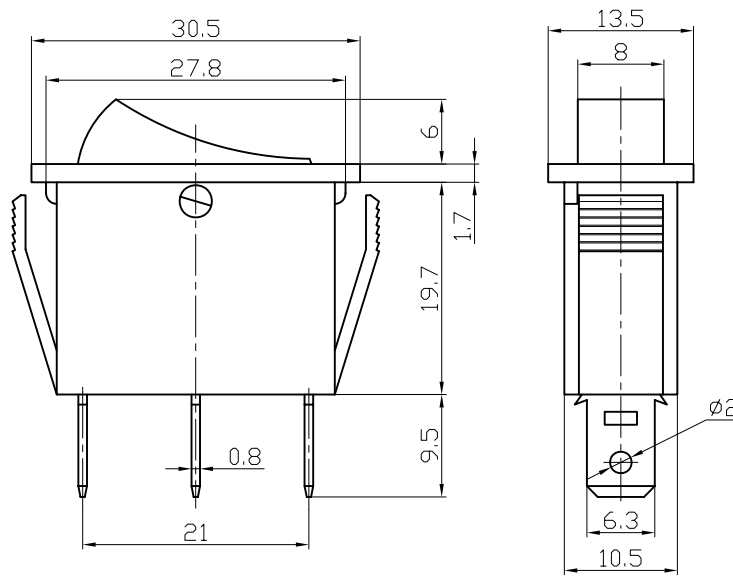

## Single-pole Illuminated Rocker Switch

型号(TYPE):IRS-101-1C

### 技术特性 (Specification)

1. 规格 (Rating):20A 125VAC;15A 250VAC;35A 12VDC
2. 接触电阻(Contact R):35mΩ max
3. 绝缘电阻(Insulation R):500V DC 100MΩ min
4. 耐电压 (Dielectric Strength):1 Minute 1500V AC
5. 操作温度(Operating Temperature):-25°C~+85°C
6. 电气寿命(Electrical Life):10,000 Cycles

### 外型图 (Outline Drawing)

### 安装尺寸 (Mounting)