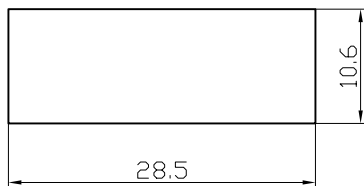

## Single-pole Illuminated Rocker Switch

型号(TYPE):IRS-101-1C

### 外型图 (Outline Drawing)

### 安装尺寸 (Mounting)