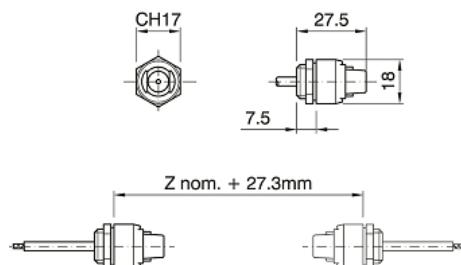

Fiche de Données Produit Product Data Sheet

28 rue Fernand Pelloutier
92582 Clichy Cedex – France
Tel : 01 47 15 54 54 – Fax : 01 42 70 16 67

141016 – DO 7615 / DOUILLE 250V 4A POUR LAMPE R7S 118 mm

Données Commerciales / Commercial data

Code ORBITEC/<i>ORBITEC Code</i>	141016
Référence ORBITEC/<i>ORBITEC reference</i>	DO 7615
Désignation ORBITEC/<i>ORBITEC description</i>	Douille pour R7S 118mm <i>Lampholder for 118mm R7S lamp</i>

Données de Fabrication / Manufacturing Data

Marque/<i>Brand</i>	ORBITEC

Réglementation / Standards

Conformité CE/<i>CE Compliance</i>	Oui / Yes
Conformité RoHS/<i>RoHS Compliance</i>	Oui / Yes
Conformité REACH/<i>REACH compliance</i>	Non concerné <i>Not concerned</i>

Caractéristiques Générales/*General Characteristics*

Douille R7S/<i>R7S Lampholder</i>	250V 6A avec équerre <i>250V 6A with metal bracket</i>
Matière/<i>Material</i>	Stéatite-aluminium <i>Câble T180°C, 25 cm, 0.75mm²</i>
Temperature (°C)	350
Couleur/<i>Color</i>	Blanc/<i>White</i>
Montage/<i>Mounting</i>	Livré à l'unité – avec écrou M14x1 <i>Sold by one piece – with M14x1 nut</i>

Caractéristiques Dimensionnelles / *Dimensions*

Longueur /<i>Length (mm)</i>	27.50
Hauteur/<i>Height (mm)</i>	18.00
Poids/<i>Weight (g)</i>	14.20

Données Logistiques / *Logistic data*

Unité Consommateur/<i>Consumer Unit</i>	1 pc
Conditionnement/<i>Pack quantity</i>	25 pcs

21/03/2022