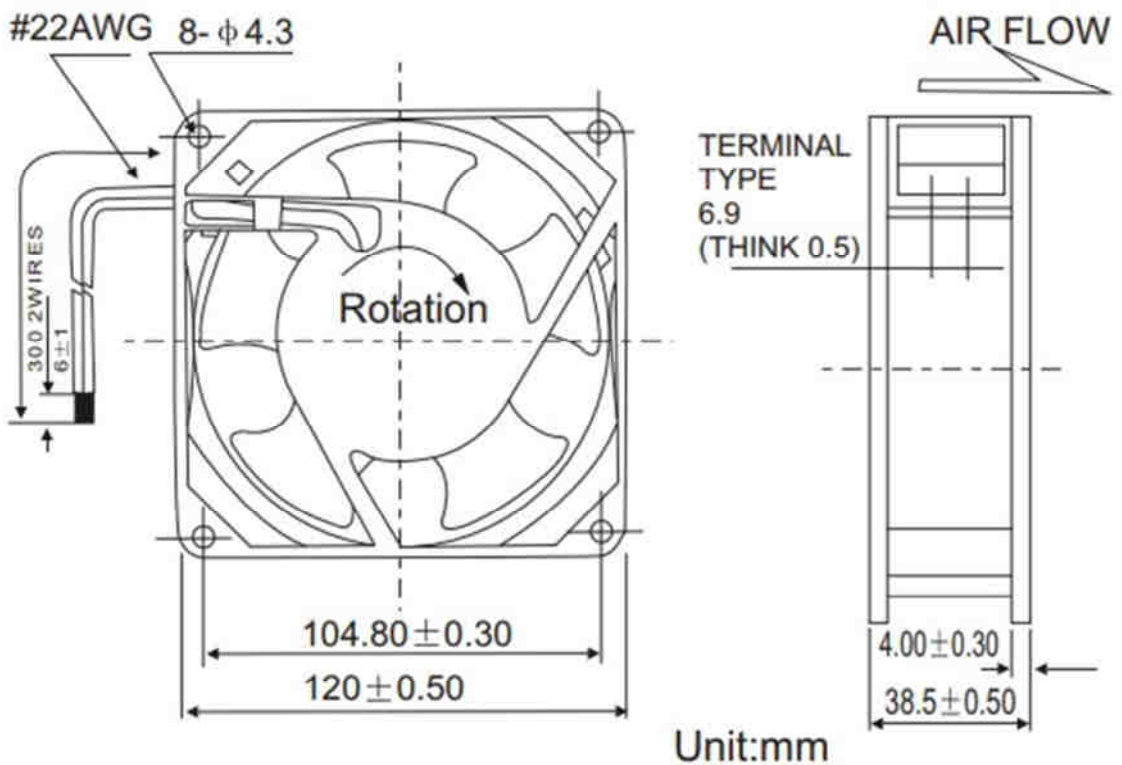

ВЕНТИЛЯТОРЫ

FONSONING

FSY12038HA2BL

Вентиляторы переменного тока.

ТЕХНИЧЕСКИЕ ХАРАКТЕРИСТИКИ

ГАБАРИТНЫЕ РАЗМЕРЫ	120 x 120 x 38 мм
РАБОЧЕЕ НАПРЯЖЕНИЕ	220/240вольт
ПОТРЕБЛЯЕМЫЙ ТОК	0.14 А
ЧАСТОТА	50/60 Гц
МОЩНОСТЬ	25.0 Вт
ДИАПАЗОН РАБОЧИХ ТЕМПЕРАТУР	- 20 ~ + 80 С
ВЛАЖНОСТЬ ВОЗДУХА	20% ~ 85%
ПРОИЗВОДИТЕЛЬНОСТЬ	88 - 100 м3/час
УРОВЕНЬ ШУМА	45-50 dB
СКОРОСТЬ ВРАЩЕНИЯ	2600-3000 об/мин
ТИП ПОДШИПНИКА:	
S – СКОЛЬЖЕНИЯ	
B – КАЧЕНИЯ	
СООТВЕТСТВУЮЩИЙ РЕСУРС РАБОТЫ: 30 ТЫС. ЧАСОВ ДЛЯ ПЕРВЫХ, И 50 ТЫС.ЧАСОВ ДЛЯ ВТОРЫХ.	