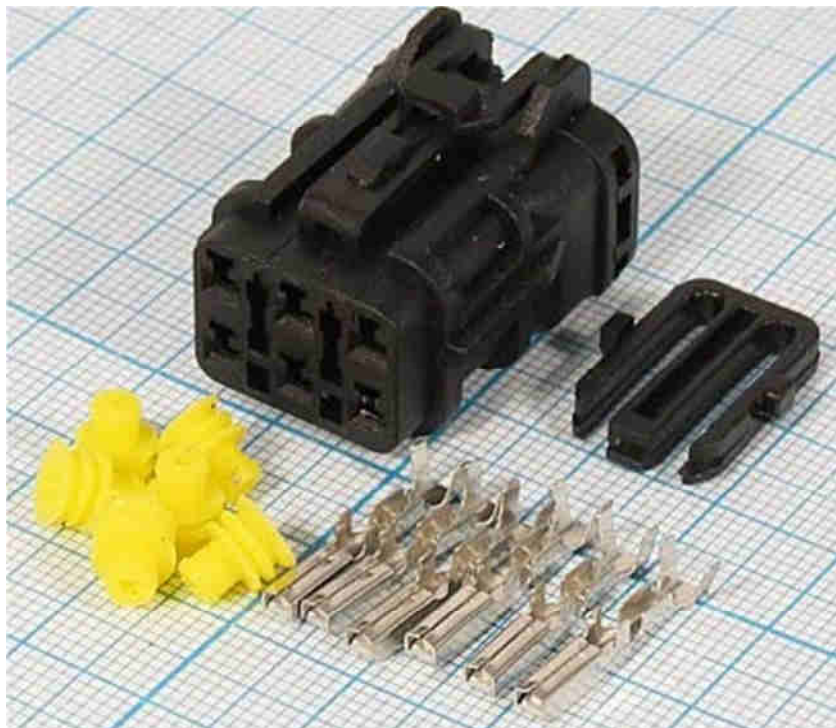

Q-14214

**РАЗЪЕМ ПИТАНИЯ АВТОМОБИЛЬНЫЙ, ВЛАГОЗАЩИЩЕННЫЙ
DJ7061-1.8-21**

(6 контактов, гнездо на кабель)

Габаритные размеры

длина L – 29 мм, ширина W – 22,5 мм, высота H - 19,2 мм.

Материал разъема – полиамид PA-66.

Диапазон рабочих температур от - 60 до + 200 градусов С.

Номинальное напряжение – 60 вольт.

Используемые контакты DJ621-1,8А

длина L – 18,5 мм, ширина W – 2,8 мм, высота H – 2,5 мм

Материал клемм H65Y. Толщина металла 0,3 мм. Предназначены для обжима проводников сечением 0,35 – 0,75 кв.мм.