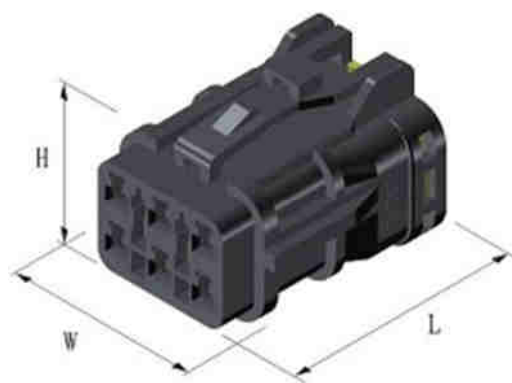

Q-14214

**РАЗЪЕМ ПИТАНИЯ АВТОМОБИЛЬНЫЙ, ВЛАГОЗАЩИЩЕННЫЙ
DJ7061-1.8-21**

(6 контактов, гнездо на кабель)

Габаритные размеры

длина L – 29 мм, ширина W – 22,5 мм, высота H - 19,2 мм.

Материал разъема – полиамид PA-66.

Диапазон рабочих температур от - 60 до + 200 градусов С.

Номинальное напряжение – 60 вольт.

Используемые контакты DJ621-1,8А

длина L – 18,5 мм, ширина W – 2,8 мм, высота H – 2,5 мм

Материал клемм H65Y. Толщина металла 0,3 мм. Предназначены для обжима проводников сечением 0,35 – 0,75 кв.мм.