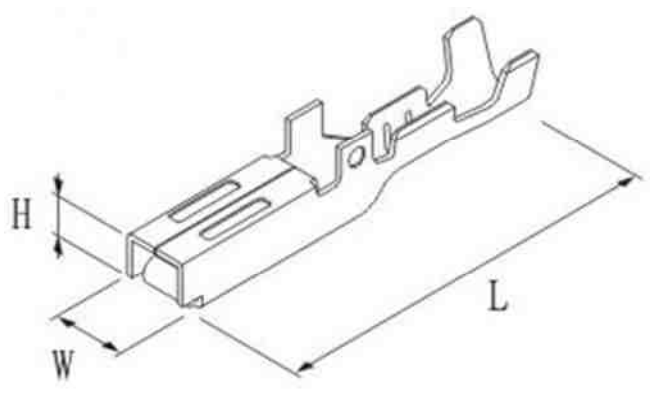

Q-14214

**РАЗЪЕМ ПИТАНИЯ АВТОМОБИЛЬНЫЙ, ВЛАГОЗАЩИЩЕННЫЙ
DJ7061-1.8-21**

(6 контактов, гнездо на кабель)

Габаритные размеры

длина L – 29 мм, ширина W – 22,5 мм, высота H - 19,2 мм.

Материал разъема – полиамид PA-66.

Диапазон рабочих температур от - 60 до + 200 градусов С.

Номинальное напряжение – 60 вольт.

Используемые контакты DJ621-1,8А

длина L – 18,5 мм, ширина W – 2,8 мм, высота H – 2,5 мм

Материал клемм H65Y. Толщина металла 0,3 мм. Предназначены для обжима проводников сечением 0,35 – 0,75 кв.мм.