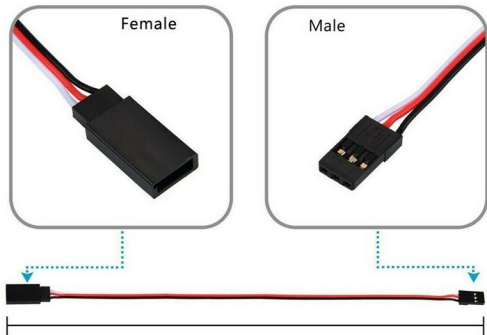

Female

Male

300mm