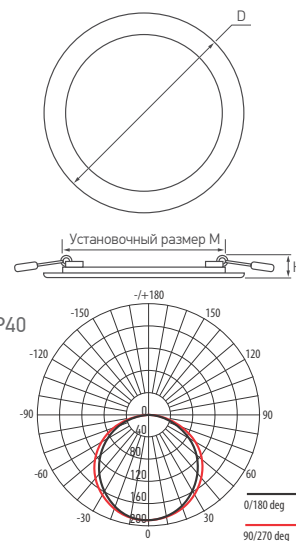

Технические характеристики

- Материал корпуса: сталь
- Цвет корпуса: белый
- Материал рассеивателя: светопроводящий полистирол
- Источник света: светодиоды SMD2835
- Индекс цветопередачи $R_a \geq 75$
- Входное напряжение/частота: 220–240 В / 50–60 Гц
- Климатическое исполнение: УХЛ4
- Температура эксплуатации: $-10...+45$ °С
- Расчётный срок службы: 25 000 часов
- Гарантийный срок службы: 2 года

Штрих-код	Артикул	Мощность, Вт	Цветовая темп., К	Световой поток, лм	Угол освещения	Размеры, ДхН, мм	Установочный размер М, мм	Вес, кг	Упак., шт.
4895205008427	PPL-R 3w 4000K IP40 WH	3	4000	200	120°	Ø80×20	Ø70	0,17	1 / 50
4895205008441	PPL-R 3w 6500K IP40 WH	3	6500	200	120°	Ø80×20	Ø70	0,17	1 / 50
4895205008465	PPL-R 6w 4000K IP40 WH	6	4000	400	120°	Ø120×20	Ø100	0,20	1 / 50
4895205008489	PPL-R 6w 6500K IP40 WH	6	6500	400	120°	Ø120×20	Ø100	0,20	1 / 50
4895205008502	PPL-R 9w 4000K IP40 WH	9	4000	600	120°	Ø145×20	Ø125	0,24	1 / 40
4895205008526	PPL-R 9w 6500K IP40 WH	9	6500	600	120°	Ø145×20	Ø125	0,24	1 / 40
4895205008540	PPL-R 12w 4000K IP40 WH	12	4000	800	120°	Ø170×20	Ø150	0,32	1 / 40
4895205008564	PPL-R 12w 6500K IP40 WH	12	6500	800	120°	Ø170×20	Ø150	0,32	1 / 40
4895205008588	PPL-R 15w 4000K IP40 WH	15	4000	1000	120°	Ø190×20	Ø170	0,44	1 / 20
4895205008601	PPL-R 15w 6500K IP40 WH	15	6500	1000	120°	Ø190×20	Ø170	0,44	1 / 20
4895205009738	PPL-R 18w 4000K IP40 WH	18	4000	1200	120°	Ø220×20	Ø200	0,41	1 / 20
4895205009721	PPL-R 18w 6500K IP40 WH	18	6500	1200	120°	Ø220×20	Ø200	0,41	1 / 20
4895205009769	PPL-R 24w 4000K IP40 WH	24	4000	1600	120°	Ø300×20	Ø275	0,67	1 / 10
4895205009776	PPL-R 24w 6500K IP40 WH	24	6500	1600	120°	Ø300×20	Ø275	0,67	1 / 10