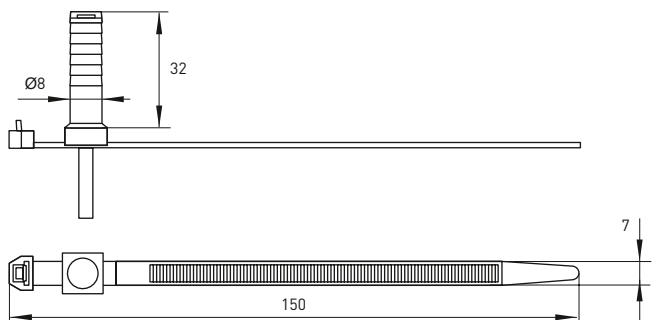

## Дюбель для бандажа

Изображение	Наименование	Цвет	Ширина под стяжку, мм	Габаритные размеры, мм			Артикул
				А	В	Н	
	Дюбель для бандажа 6x35 EKF	Белый	3 × 6	12,5	7,8	35	plc-fti-6w
	Дюбель для бандажа 8x45 EKF		8	14,5	3,4	45	plc-fti-8w
	Дюбель для бандажа 6x35 EKF	Черный	3 × 6	12,5	7,8	35	plc-fti-6b
	Дюбель для бандажа 8x45 EKF		8	14,5	3,4	45	plc-fti-8b

### Габаритные и установочные размеры