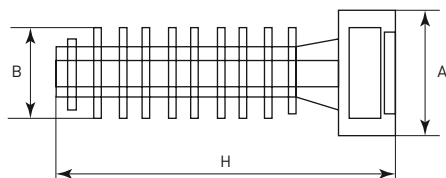

## Дюбель для бандажа

Изображение	Наименование	Цвет	Ширина под стяжку, мм	Габаритные размеры, мм			Артикул
				А	В	Н	
	Дюбель для бандажа 6x35 EKF	Белый	3 × 6	12,5	7,8	35	plc-fti-6w
	Дюбель для бандажа 8x45 EKF		8	14,5	3,4	45	plc-fti-8w
	Дюбель для бандажа 6x35 EKF	Черный	3 × 6	12,5	7,8	35	plc-fti-6b
	Дюбель для бандажа 8x45 EKF		8	14,5	3,4	45	plc-fti-8b

### Габаритные и установочные размеры