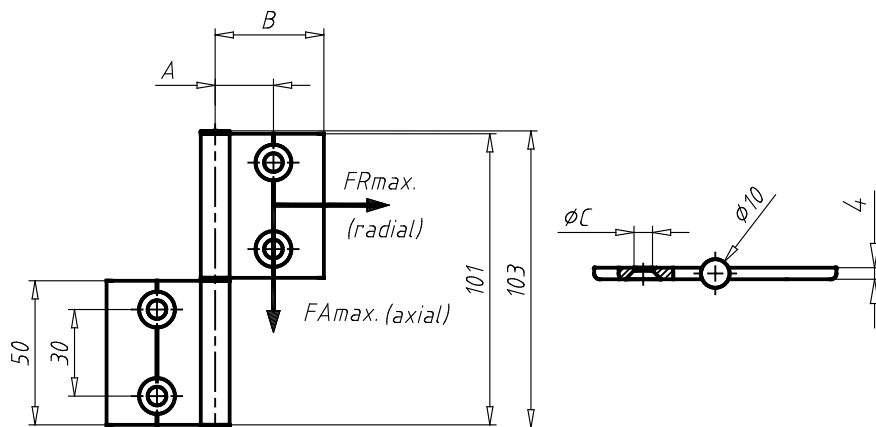

Concealed Hinge Component

095AI38

PARTNR (Part #)	IH (Internal Hinge)	A (/ mm)	B (/ mm)	FAMAX (FAMax / N)	FRMAX (FRmax / N)	WEIGHT (Weight / g)	CTN (Customs Tariff Number)	ID (ID #)
095AI38	38	21.1	40.1	150	100	24	83021000	113505