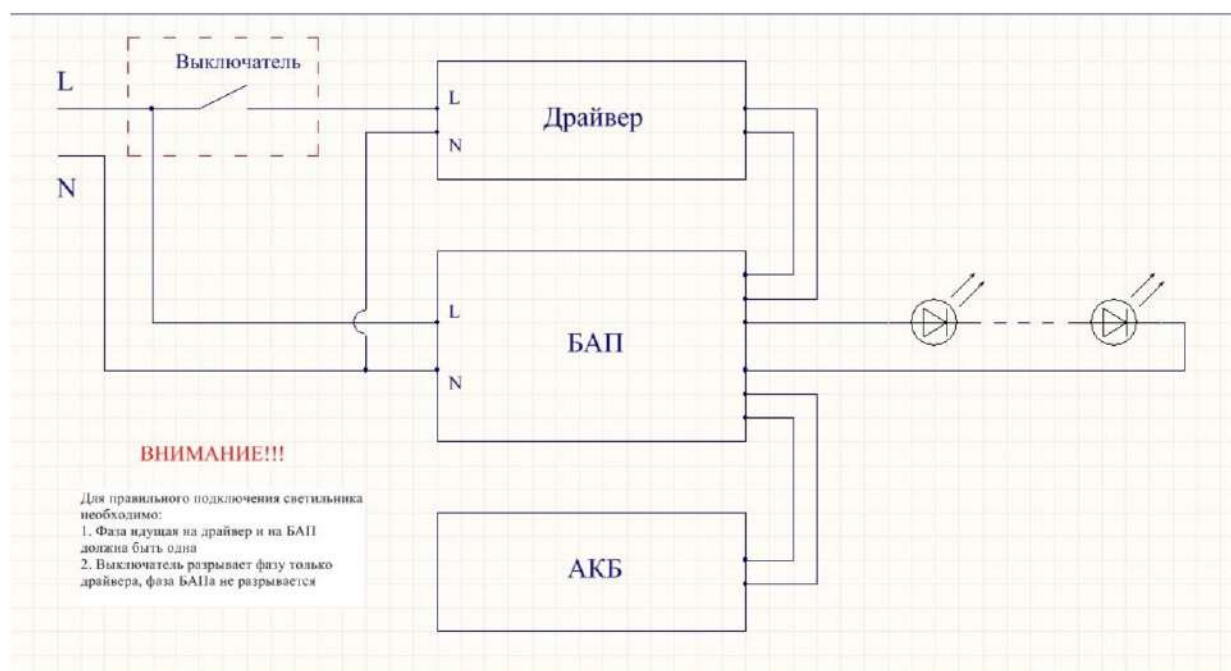

ВС ПЕРЕХОДИ НА СТОРОНУ СВЕТА

СВЕТОДИОДЫ

Приложение к паспорту для светильников с аварийным блоком питания

Торговая марка «VSESvetodiody»

Схема подключения к сети светильника с аварийным блоком питания. (рис1)