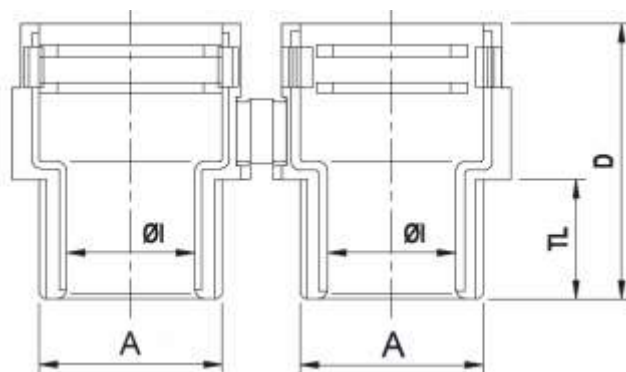

# ФИТИНГ ПЛАСТИКОВЫЙ

для гофрированных труб, коннектор прямой складной

Коннекторы для гладких и гофрированных труб WYTC складные предназначены для быстрого и надежного присоединения гофрированных труб к корпусам электротехнических устройств – к соединительным и клеммным коробкам, при вводе кабеля в распределительные шкафы и посты управления, для подключения светильников и пр. Благодаря своей складной конструкции—этот коннектор можно установить на гофрированную трубу даже если кабель проложен и подключен к устройству.

Эргономичный дизайн и конструкция коннектора позволяют производить удобный и быстрый монтаж при присоединении гофрированных труб с проложенным в них кабелем к корпусу электротехнического устройства. Не требуется специального инструмента. Для монтажа достаточно раскрытый коннектор насадить на гофрированную трубу в месте ввода в электротехническое устройство—и защелкнуть коннектор.

# WYTC

Тип	Размер резьбы А	Диаметр гофротрубы AD, мм	Длина резьбы TL, мм	Внутренний диаметр L, мм	Длина коннектора D, мм	Упаковка шт.
WYTC-M-10-M16	M16X1.5	10	12	10	27	100
WYTC-M-14-M20	M20X1.5	14	13	14	30	100
WYTC-M-20-M25	M25X1.5	20	14	19	35	50
WYTC-M-23-M32	M32X1.5	23	15	26	35	25
WYTC-M-37-M40	M40X1.5	37	15	31	45	25
WYTC-P-10-P09	PG9	10	12	10	27	100
WYTC-P-14-P13.5	PG13.5	14	13	14	30	100
WYTC-P-20-P21	PG21	20	14	20,5	35	50
WYTC-P-23-P29	PG29	23	15	30	45	25
WYTC-P-37-P29	PG29	37	15	28	45	25