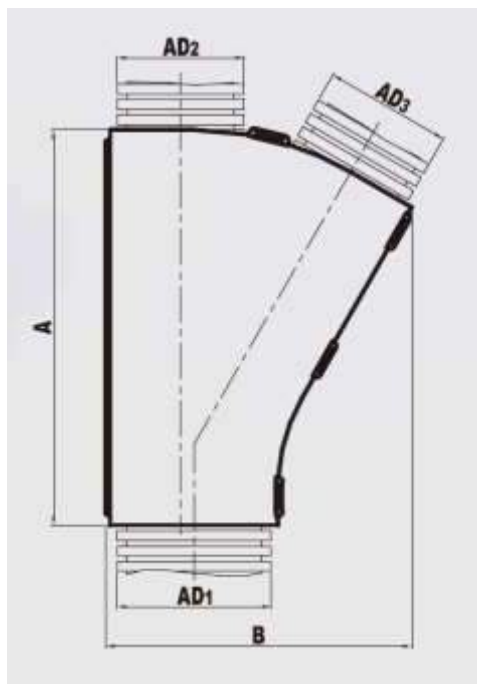

SVY

ВЫБОР КОННЕКТОРА

- выберите подходящий материал коннектора в зависимости от температуры, коррозионной стойкости и огнестойкости
- определите размер гофрированной трубы в соответствии с наружным диаметром прокладываемого кабеля (10% свободного пространства оставьте для одиночного кабеля и 25% при прокладке нескольких кабелей или проводов)
- определите диаметр обжимаемого кабеля
- выберите подходящий коннектор в соответствии с требуемым стандартом резьбы, степенью защиты, областью применения и пр.
- проконсультируйтесь с службой технической поддержки для монтажа в специальных условиях

г. Санкт-Петербург
8 (812) 332-5205
<https://gk-tmc.ru>
zakaz@gk-tmc.ru

Тип		Диаметр гофротрубы			Упаковка
цвет серый (RAL 7037)	цвет черный (RAL 9005)	AD1/AD2/AD3, мм	A, мм	B, мм	шт
SVY-101010G	SVY-101010B	10,0/10,0/10,0	55	37	50
SVY-131010G	SVY-131010B	13,0/10,0/10,0	55	37,24	50
SVY-131310G	SVY-131310B	13,0/13,0/10,0	55	36,1	50
SVY-131313G	SVY-131313B	13,0/13,0/13,0	55	37,4	50
SVY-161310G	SVY-161310B	15,8/13,0/10,0	55,5	38,5	50
SVY-161313G	SVY-161313B	15,8/13,0/13,0	55,5	39,8	50
SVY-161610G	SVY-161610B	15,8/15,8/10,0	55,5	39,8	50
SVY-161313G	SVY-161313B	15,8/15,8/13,0	55,5	39,8	50
SVY-211010G	SVY-211010B	21,2/10,0/10,0	42,3	39,8	50
SVY-211310G	SVY-211310B	21,2/13,0/10,0	43,2	41	50
SVY-211313G	SVY-211313B	21,2/13,0/13,0	43	37	50
SVY-211610G	SVY-211610B	21,2/15,8/10,0	48,2	39,6	50
SVY-211613G	SVY-211613B	21,2/15,8/13,0	52	41,3	50
SVY-212110G	SVY-212110B	21,2/21,2/10,0	57,9	44,9	50
SVY-212113G	SVY-212113B	21,2/21,2/13,0	58,5	45	50
SVY-212116G	SVY-212116B	21,2/21,2/15,8	65	48,7	25
SVY-282113G	SVY-282113B	28,5/21,2/13,0	54	50,1	20
SVY-282116G	SVY-282116B	28,5/21,2/15,8	54,5	48,7	20
SVY-282813G	SVY-282813B	28,5/28,5/13,0	68	53,7	20
SVY-282816G	SVY-282816B	28,5/28,5/15,8	67	56,5	20
SVY-282821G	SVY-282821B	28,5/28,5/21,2	77	60,2	20
SVY-342828G	SVY-342828B	34,5/28,5/28,5	88	68	20